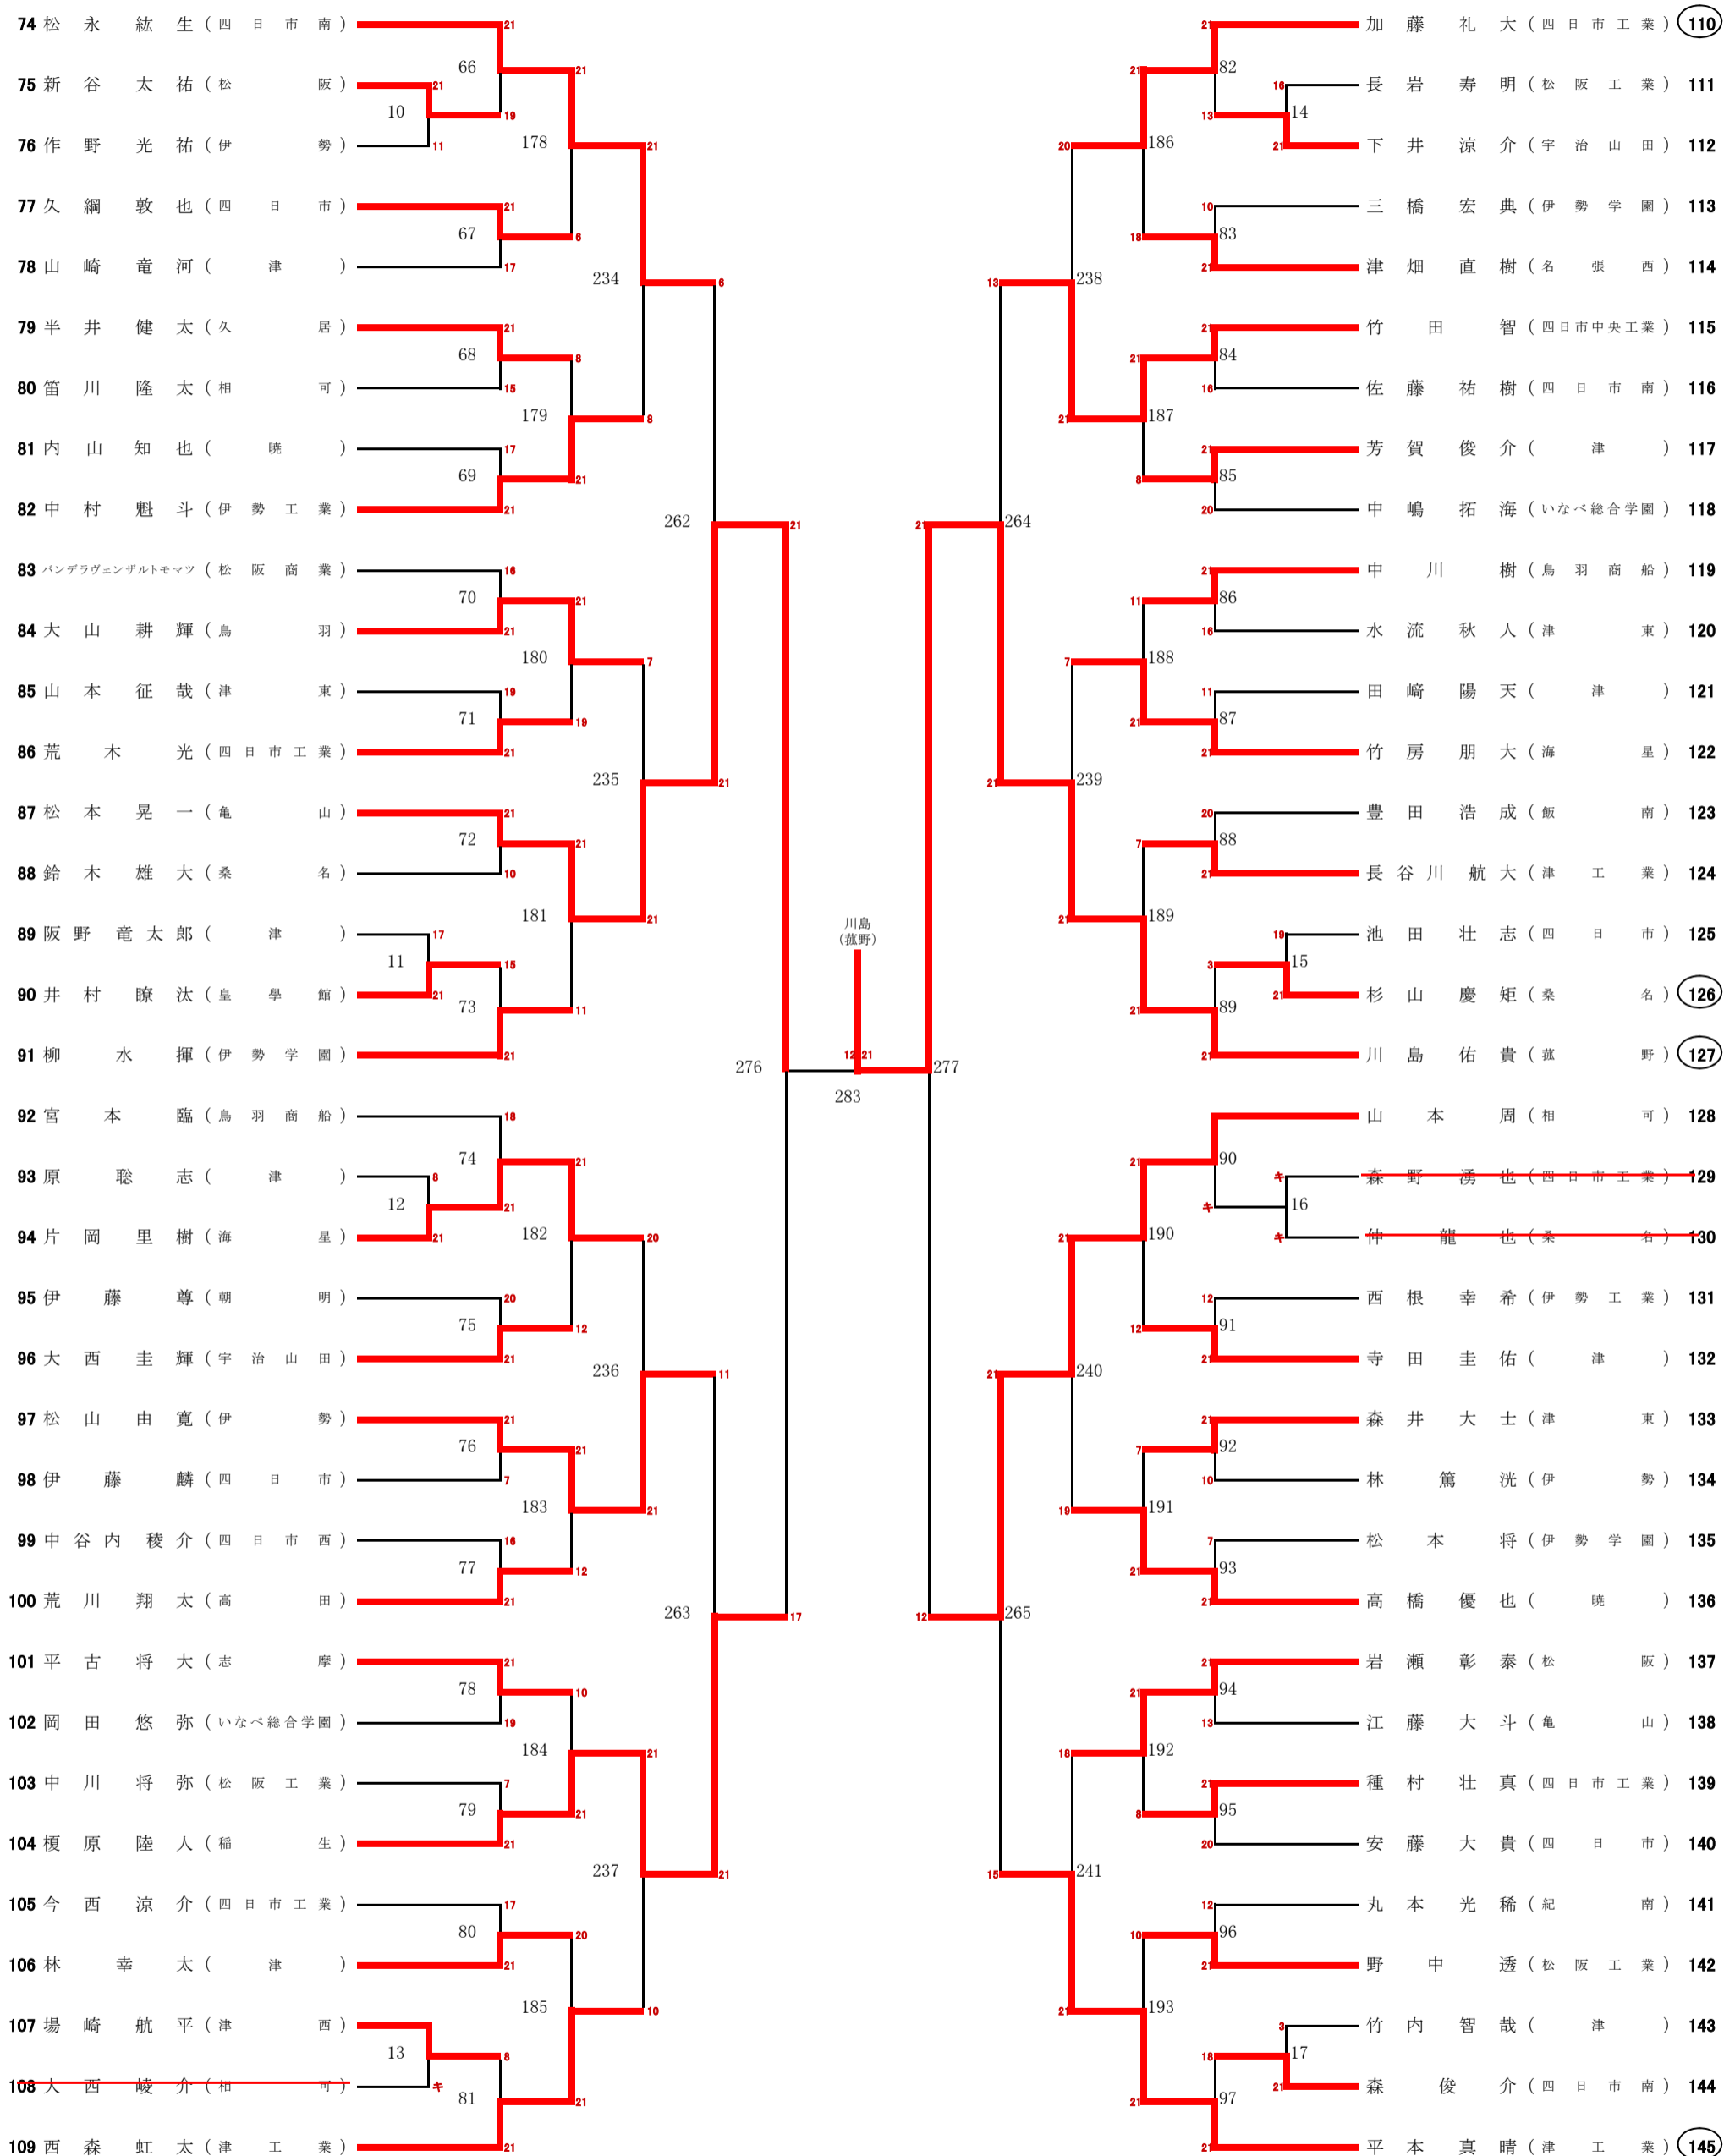

No. 2
メイン5~8コート

※ベスト16まで 21点1ゲーム、11点チェンジエンド、21点打ち切り。
※ベスト16以降(No. 274~)21点1ゲーム、11点チェンジエンド、延長ゲームあり。
※敗者審判です。最初の試合の審判は○印のついている人です。当日会場にて告知します。