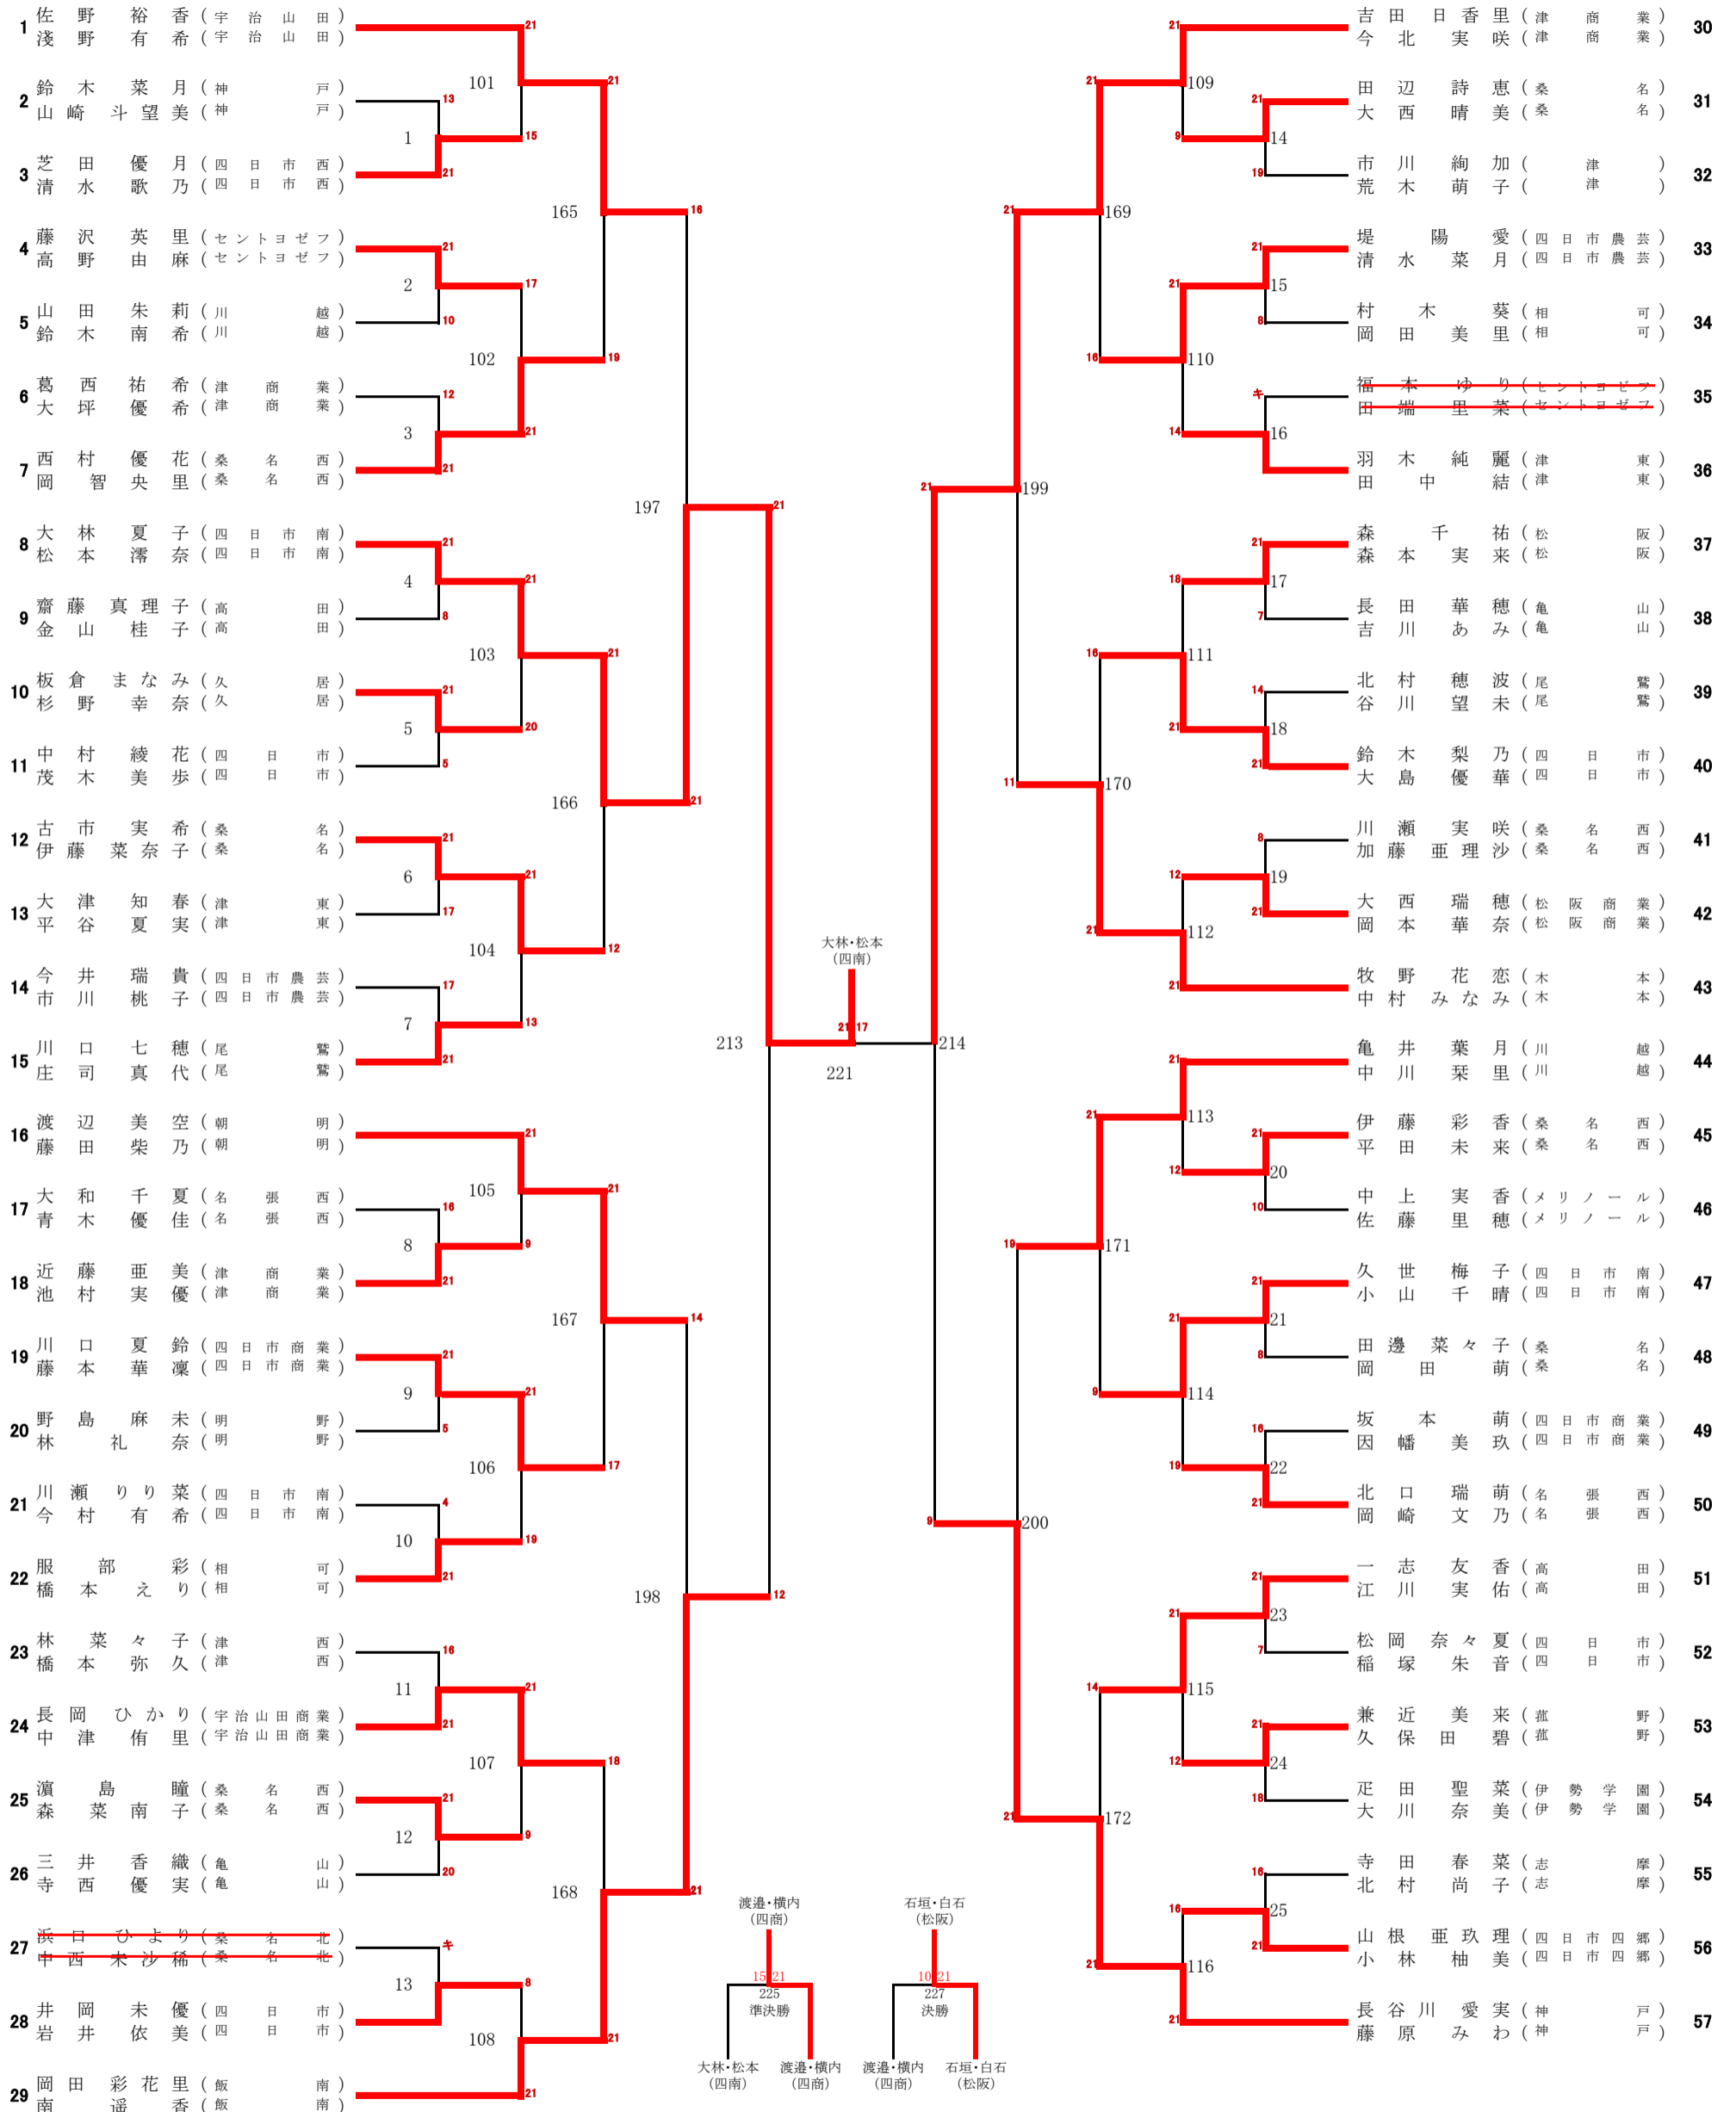

No. 1

メイン5・9・10コート

※ベスト8まで 21点1ゲーム、11点チェンジエンド、21点打ち切り。  
※ベスト8以降(No. 221~)21点1ゲーム、11点チェンジエンド、延長ゲームあり。  
※敗者審判です。最初の試合の審判は○印がついている人です。当日会場にて告知します。