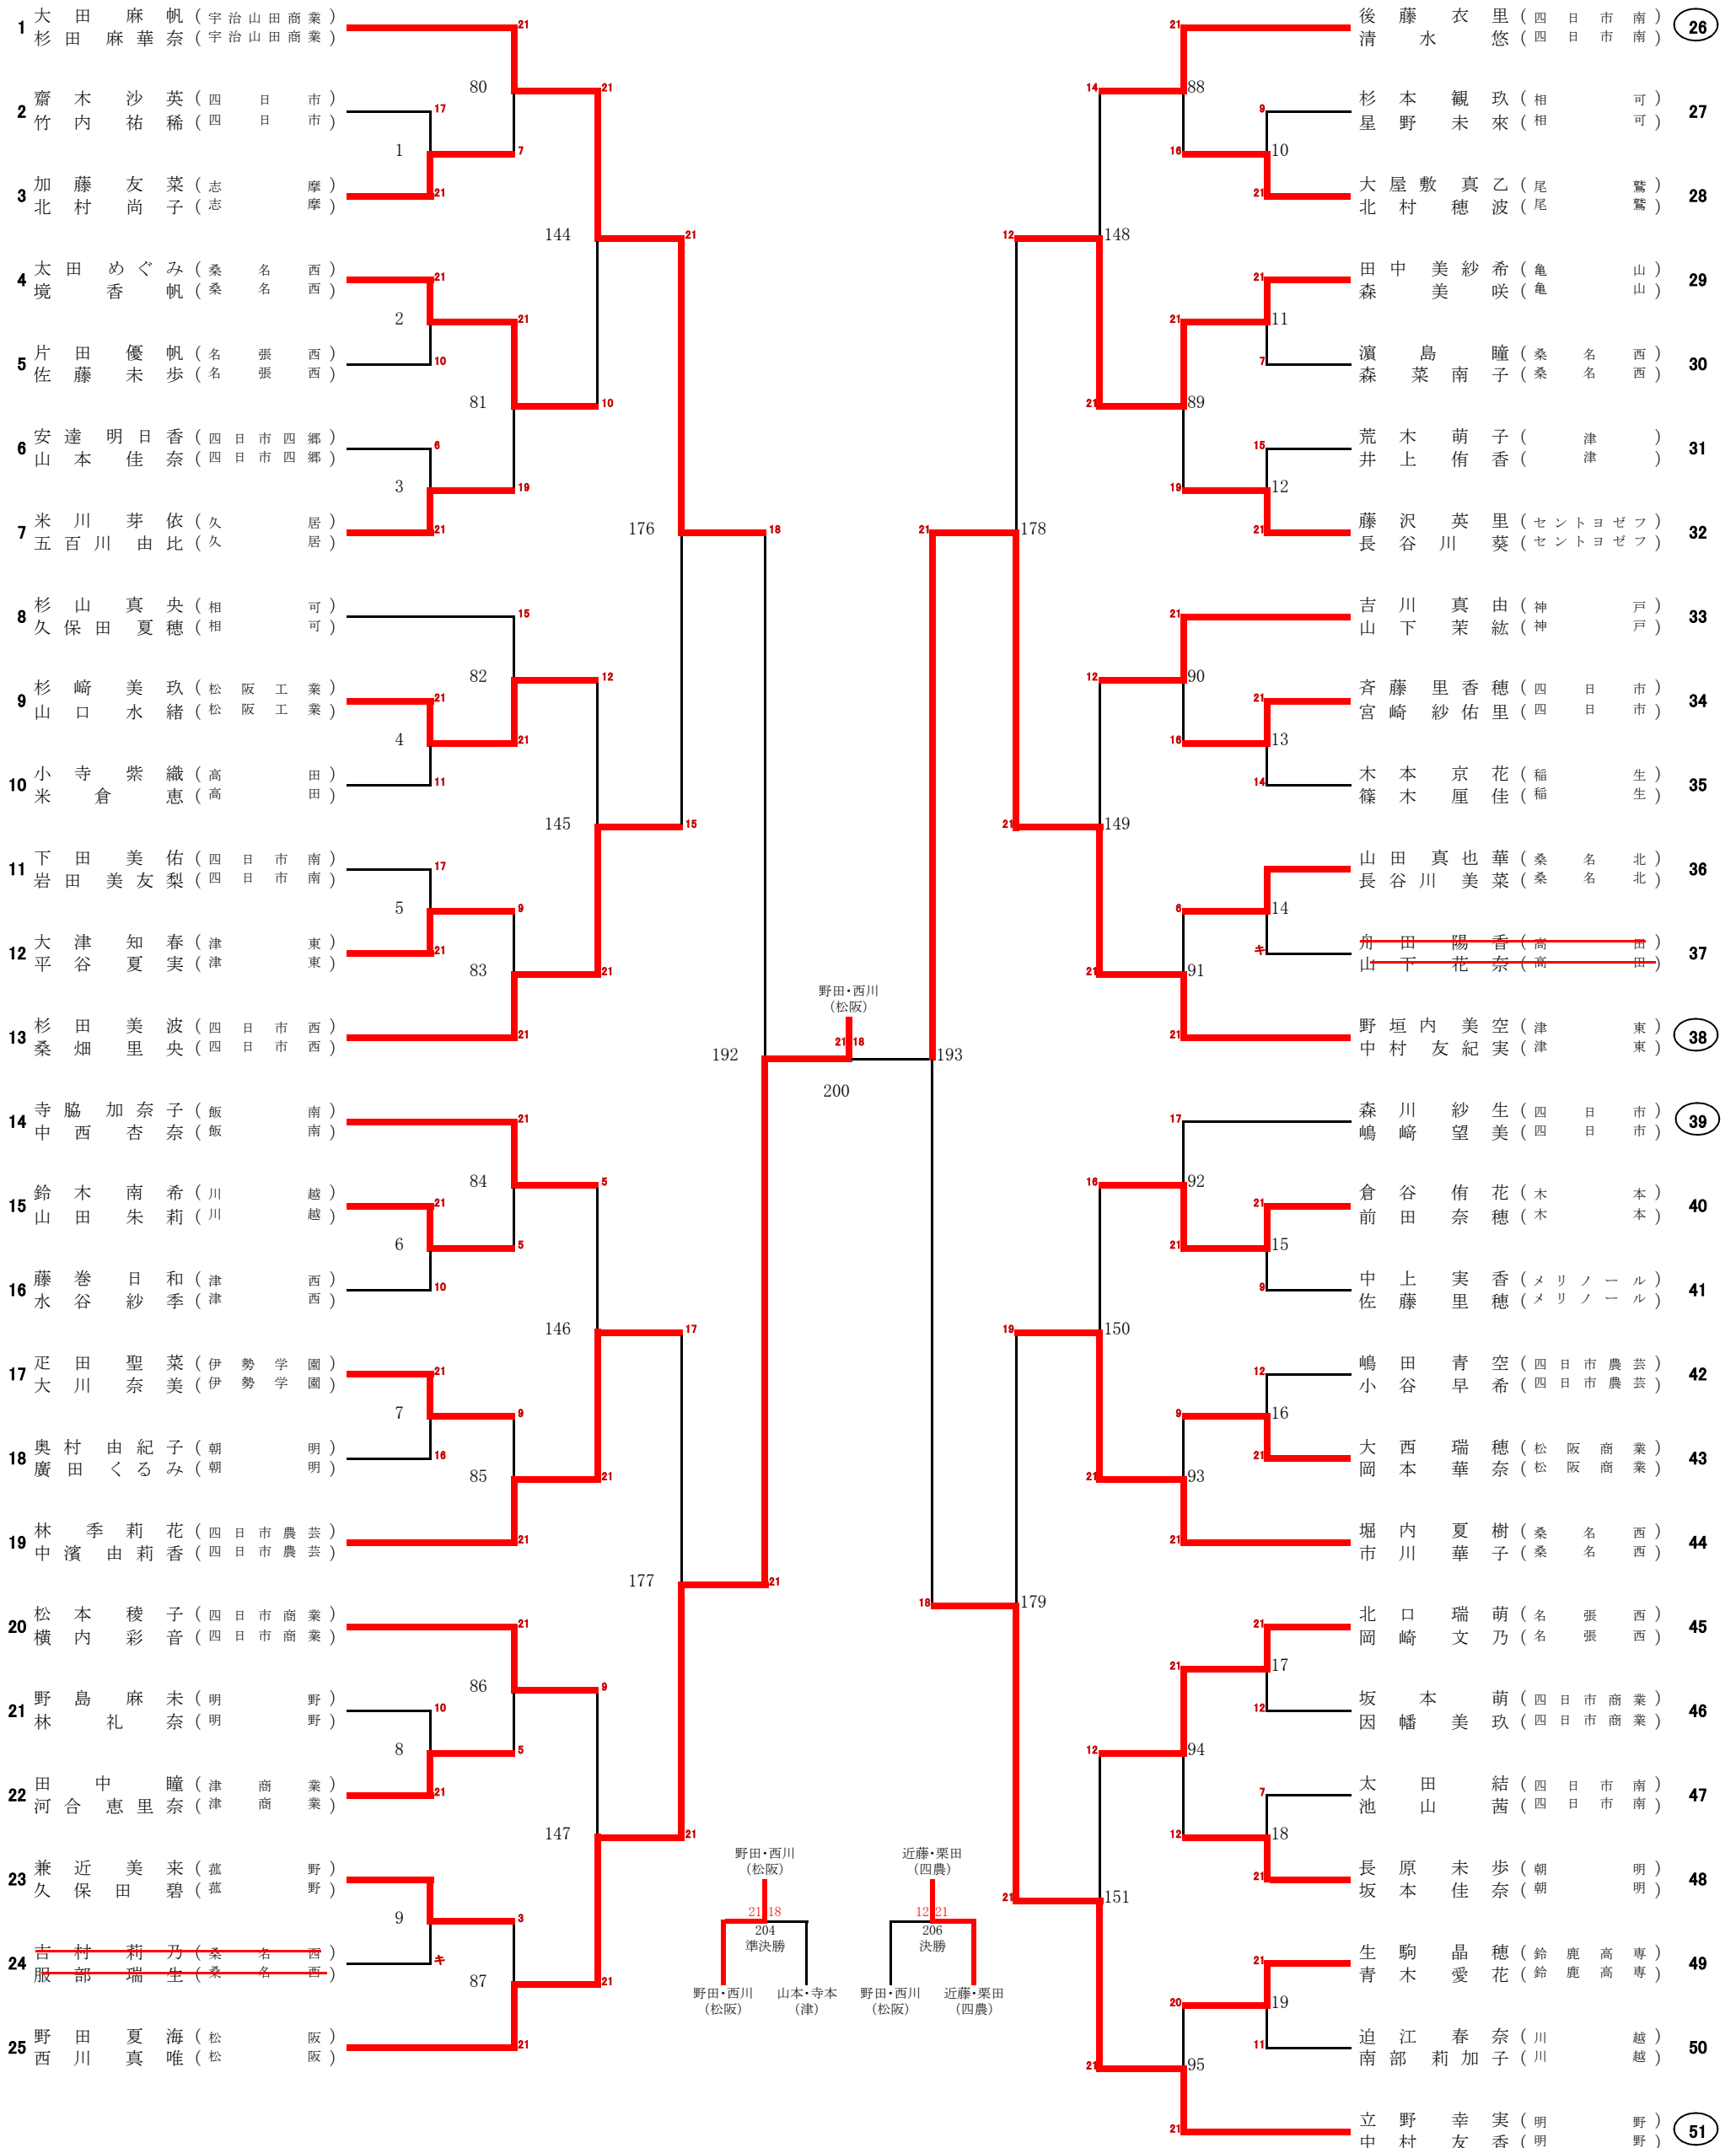

No. 1

メイン1~4コート

※ベスト8まで 21点1ゲーム、11点チェンジエンド、21点打ち切り。  
※ベスト8以降(No. 200~)21点1ゲーム、11点チェンジエンド、延長ゲームあり。  
※敗者審判です。最初の試合の審判は○印がついている人です。当日会場にて告知します。