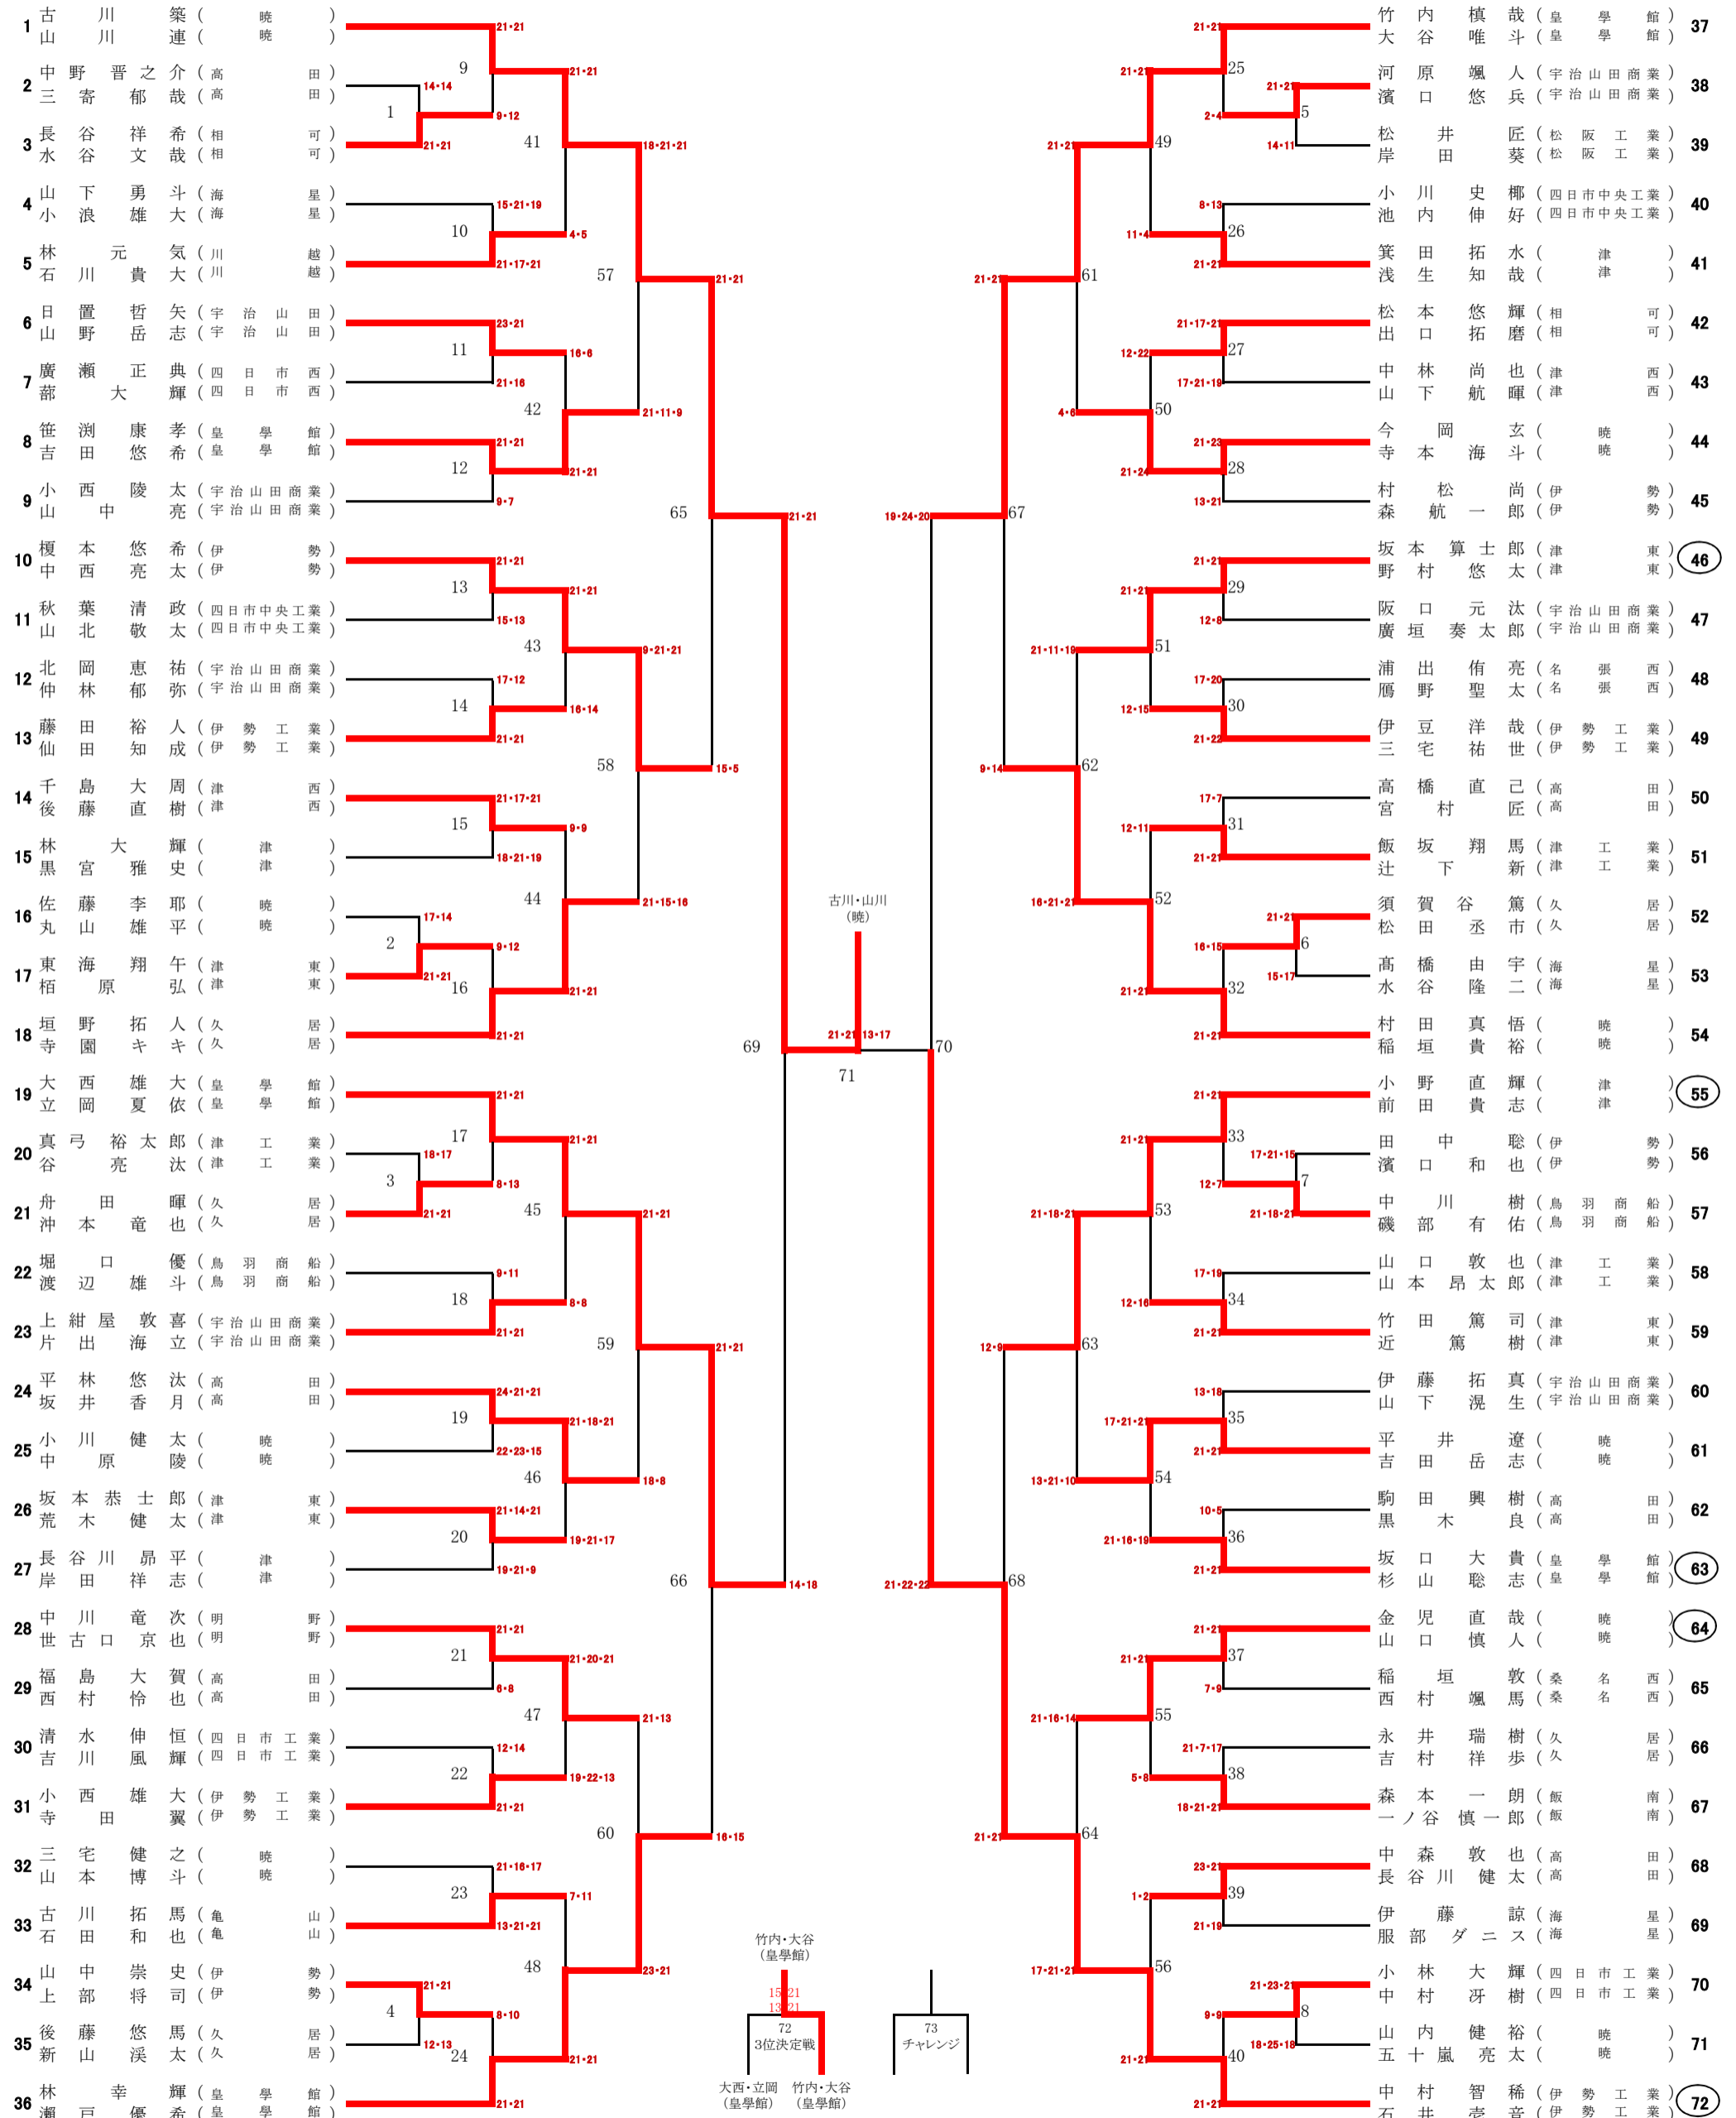

1~5コート

※全試合 正規ルール

※○印の人は最初の試合の審判。以後敗者審判です。

ゴミは必ず持ち帰ること!!