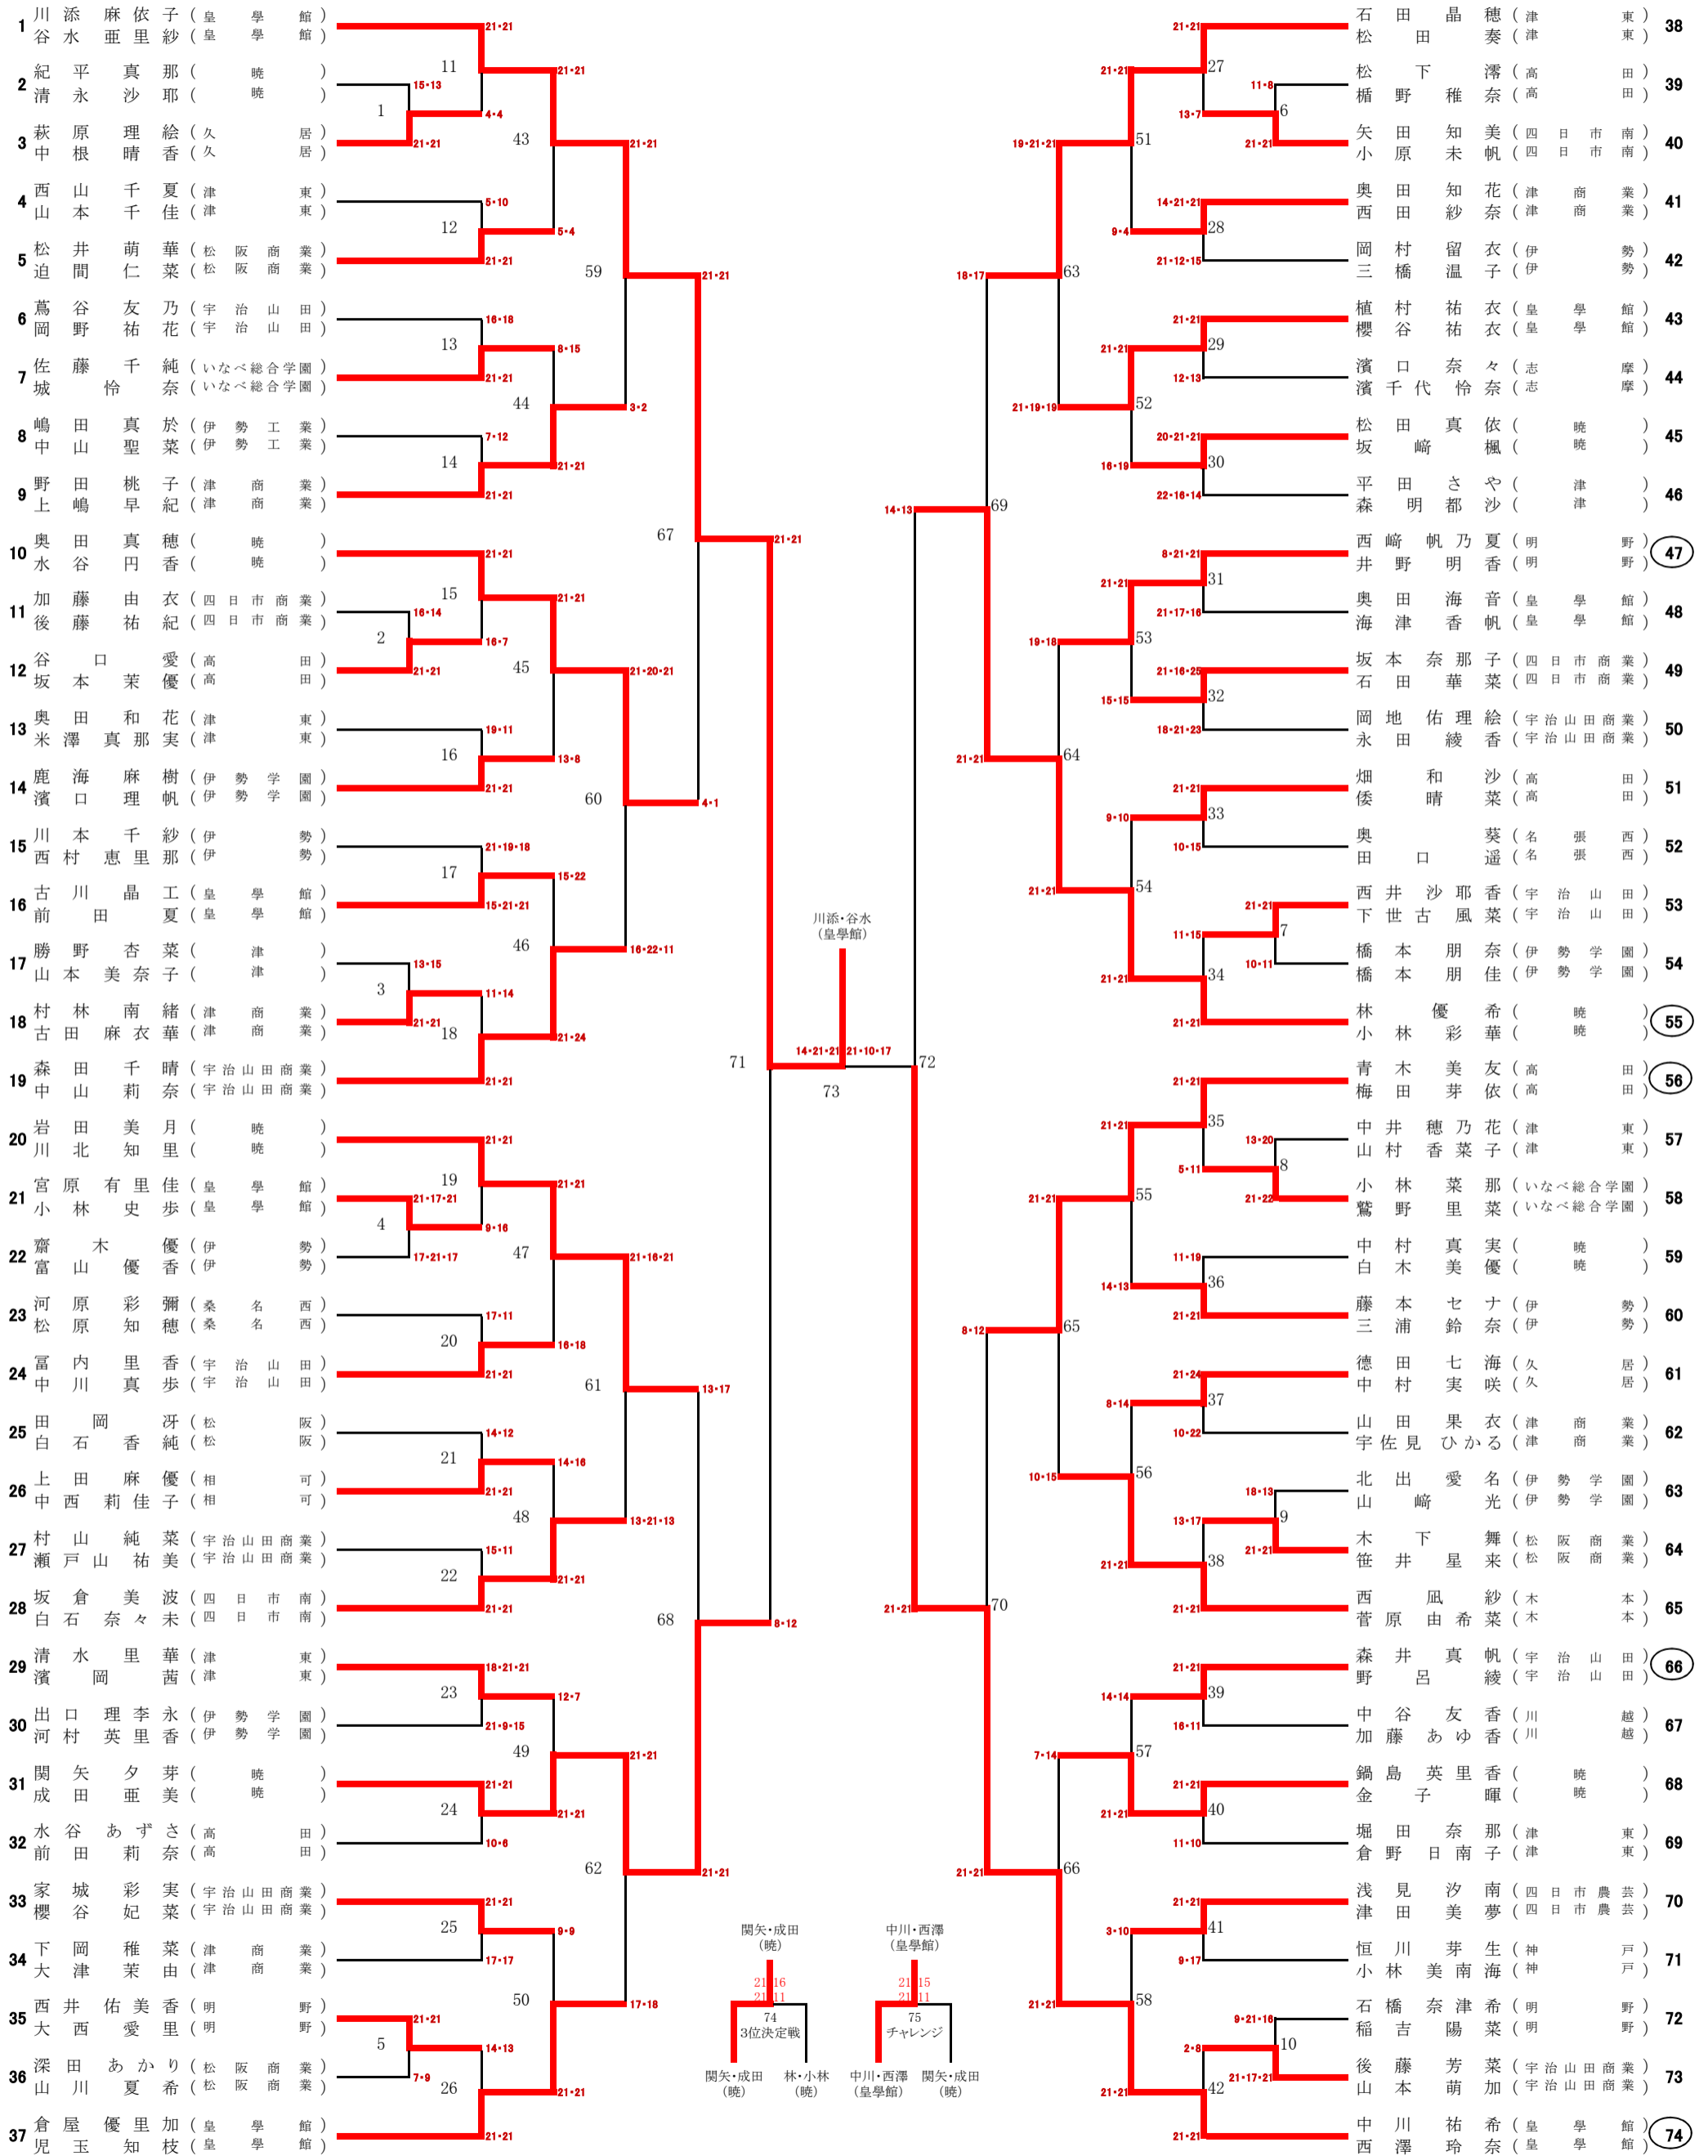

6~10コート

※全試合 正規ルール

※○印の人は最初の試合の審判。以後敗者審判です。

ゴミは必ず持ち帰ること！！