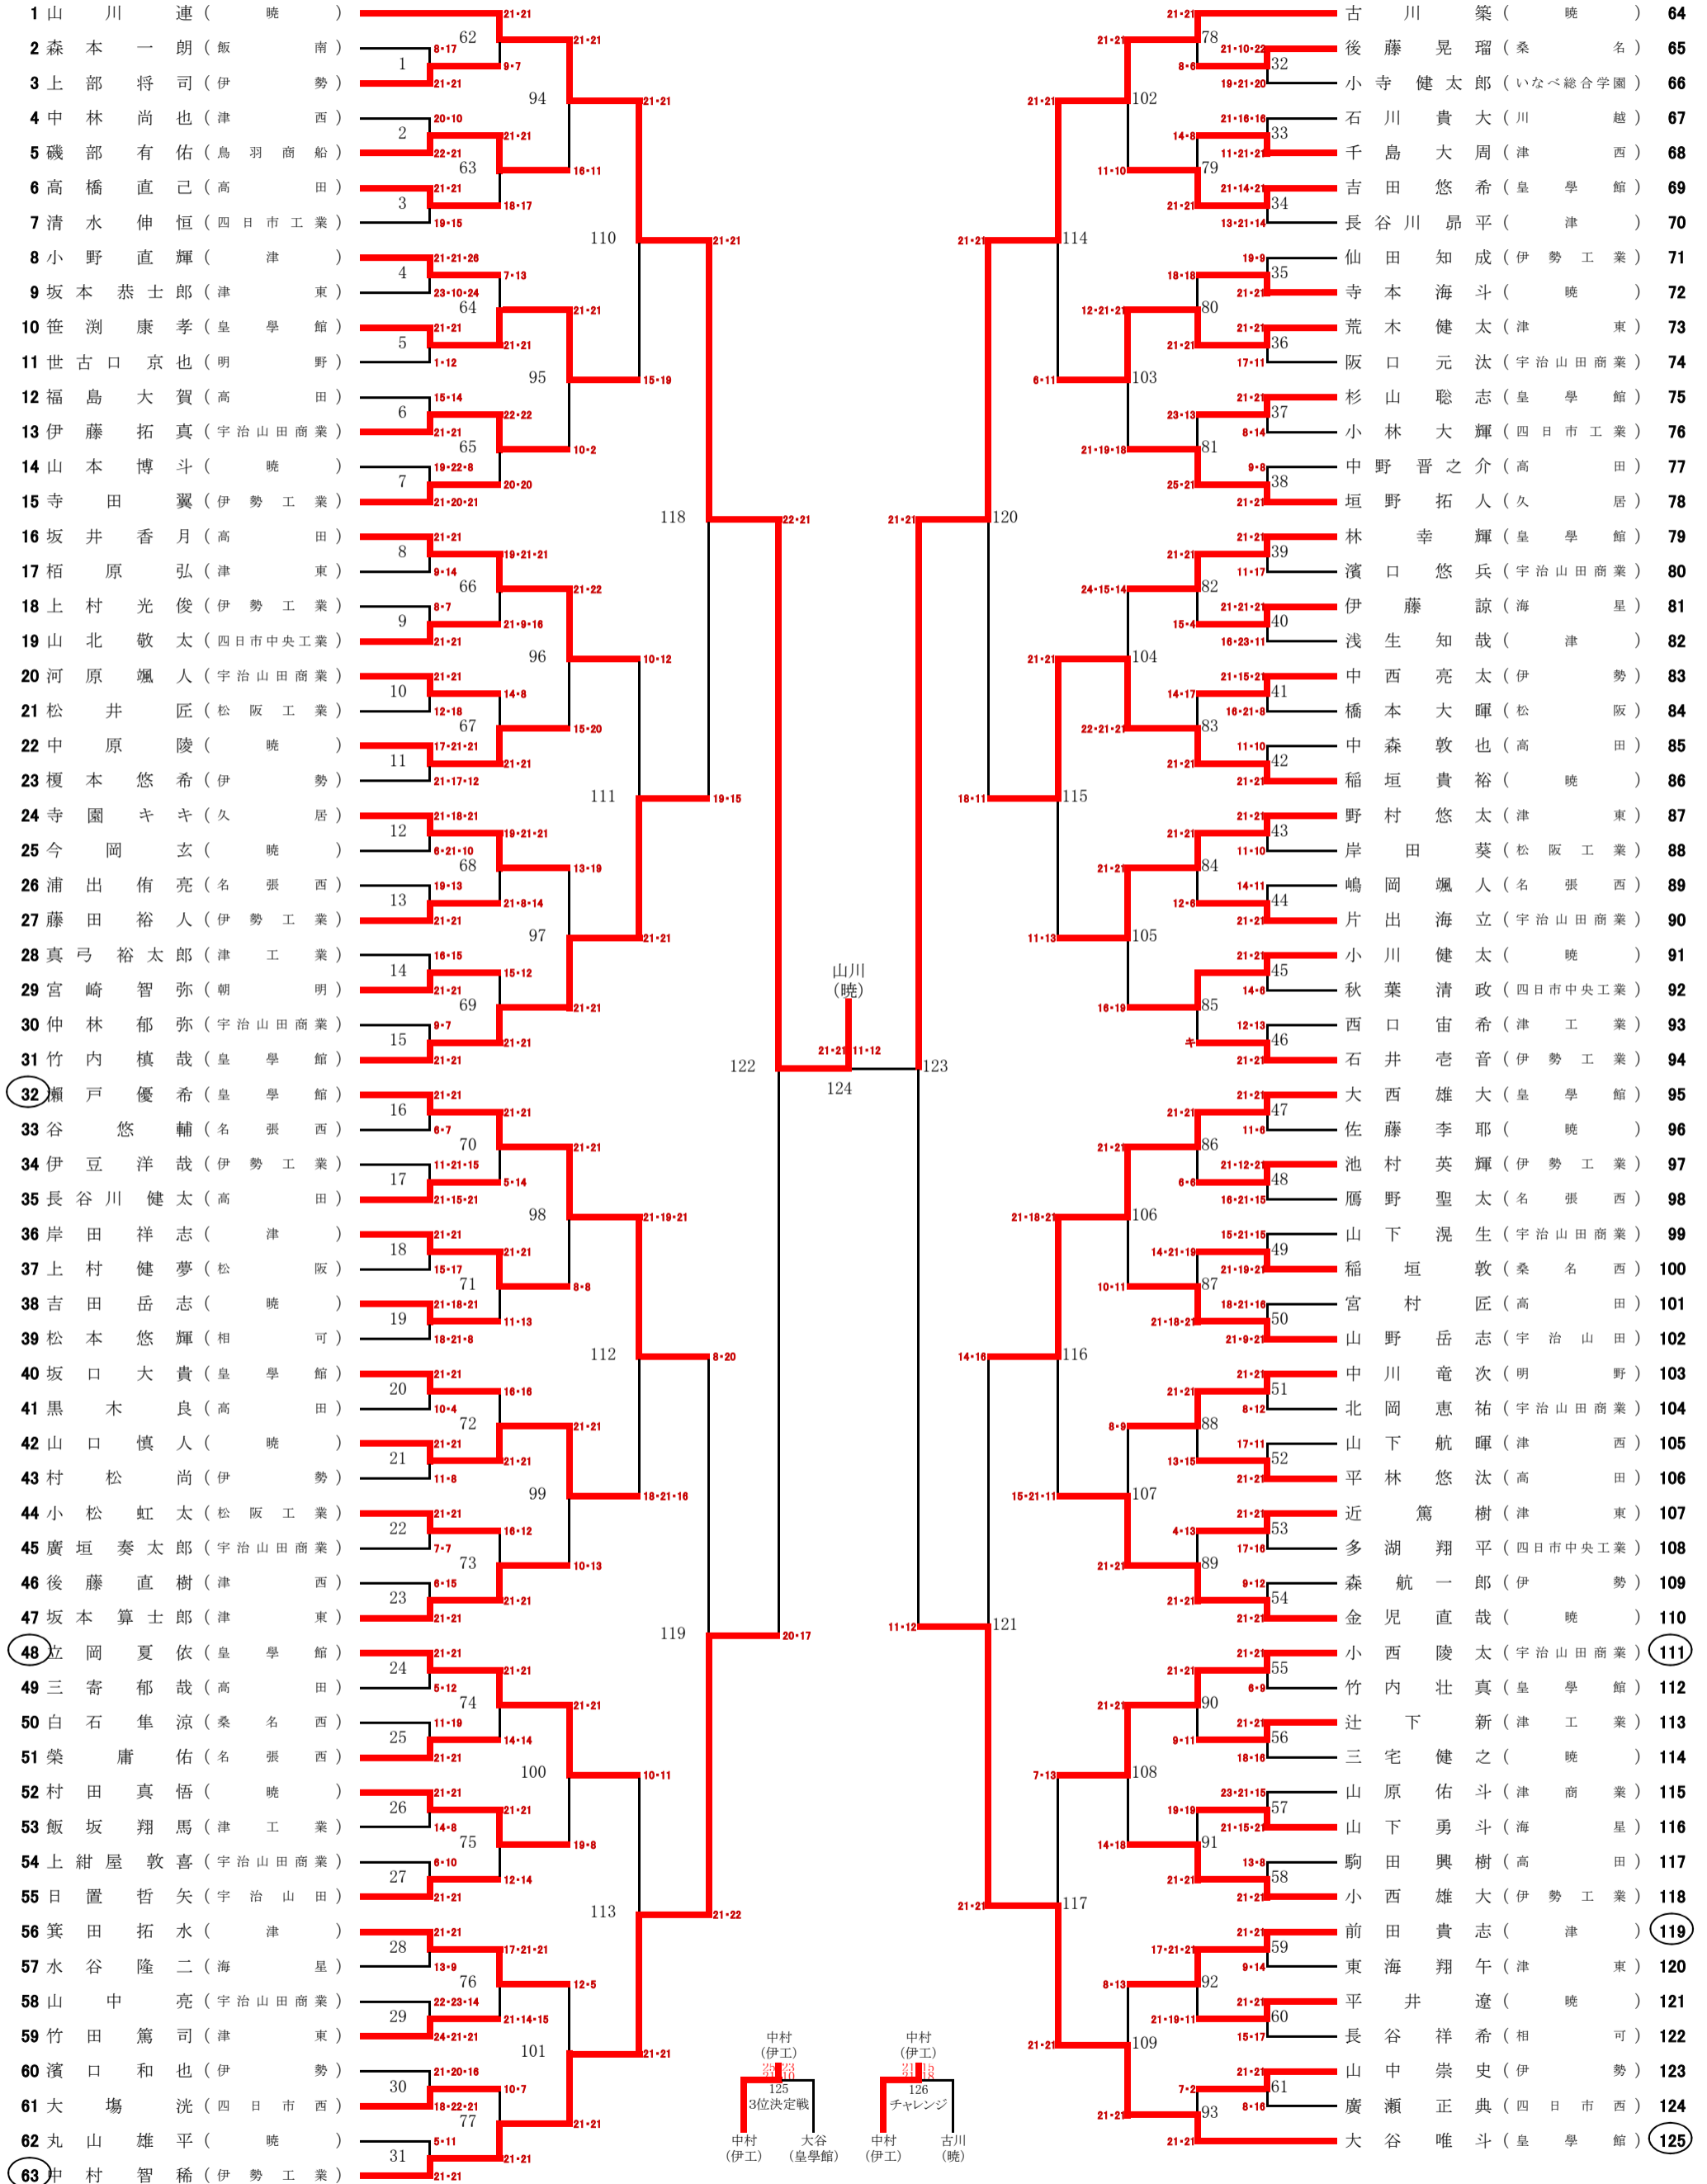

鈴鹿市体育館 メイン1～3コート(2回戦～)

鈴鹿市体育館 メイン6～8コート(2回戦～)

※全試合 正規ルール

※敗者審判です。最初の試合(5月6日:2回戦～)の審判は○印がついている人です。当日会場で告知します。1回戦のコートは当日告知します。

ゴミは必ず持ち帰ってください！！