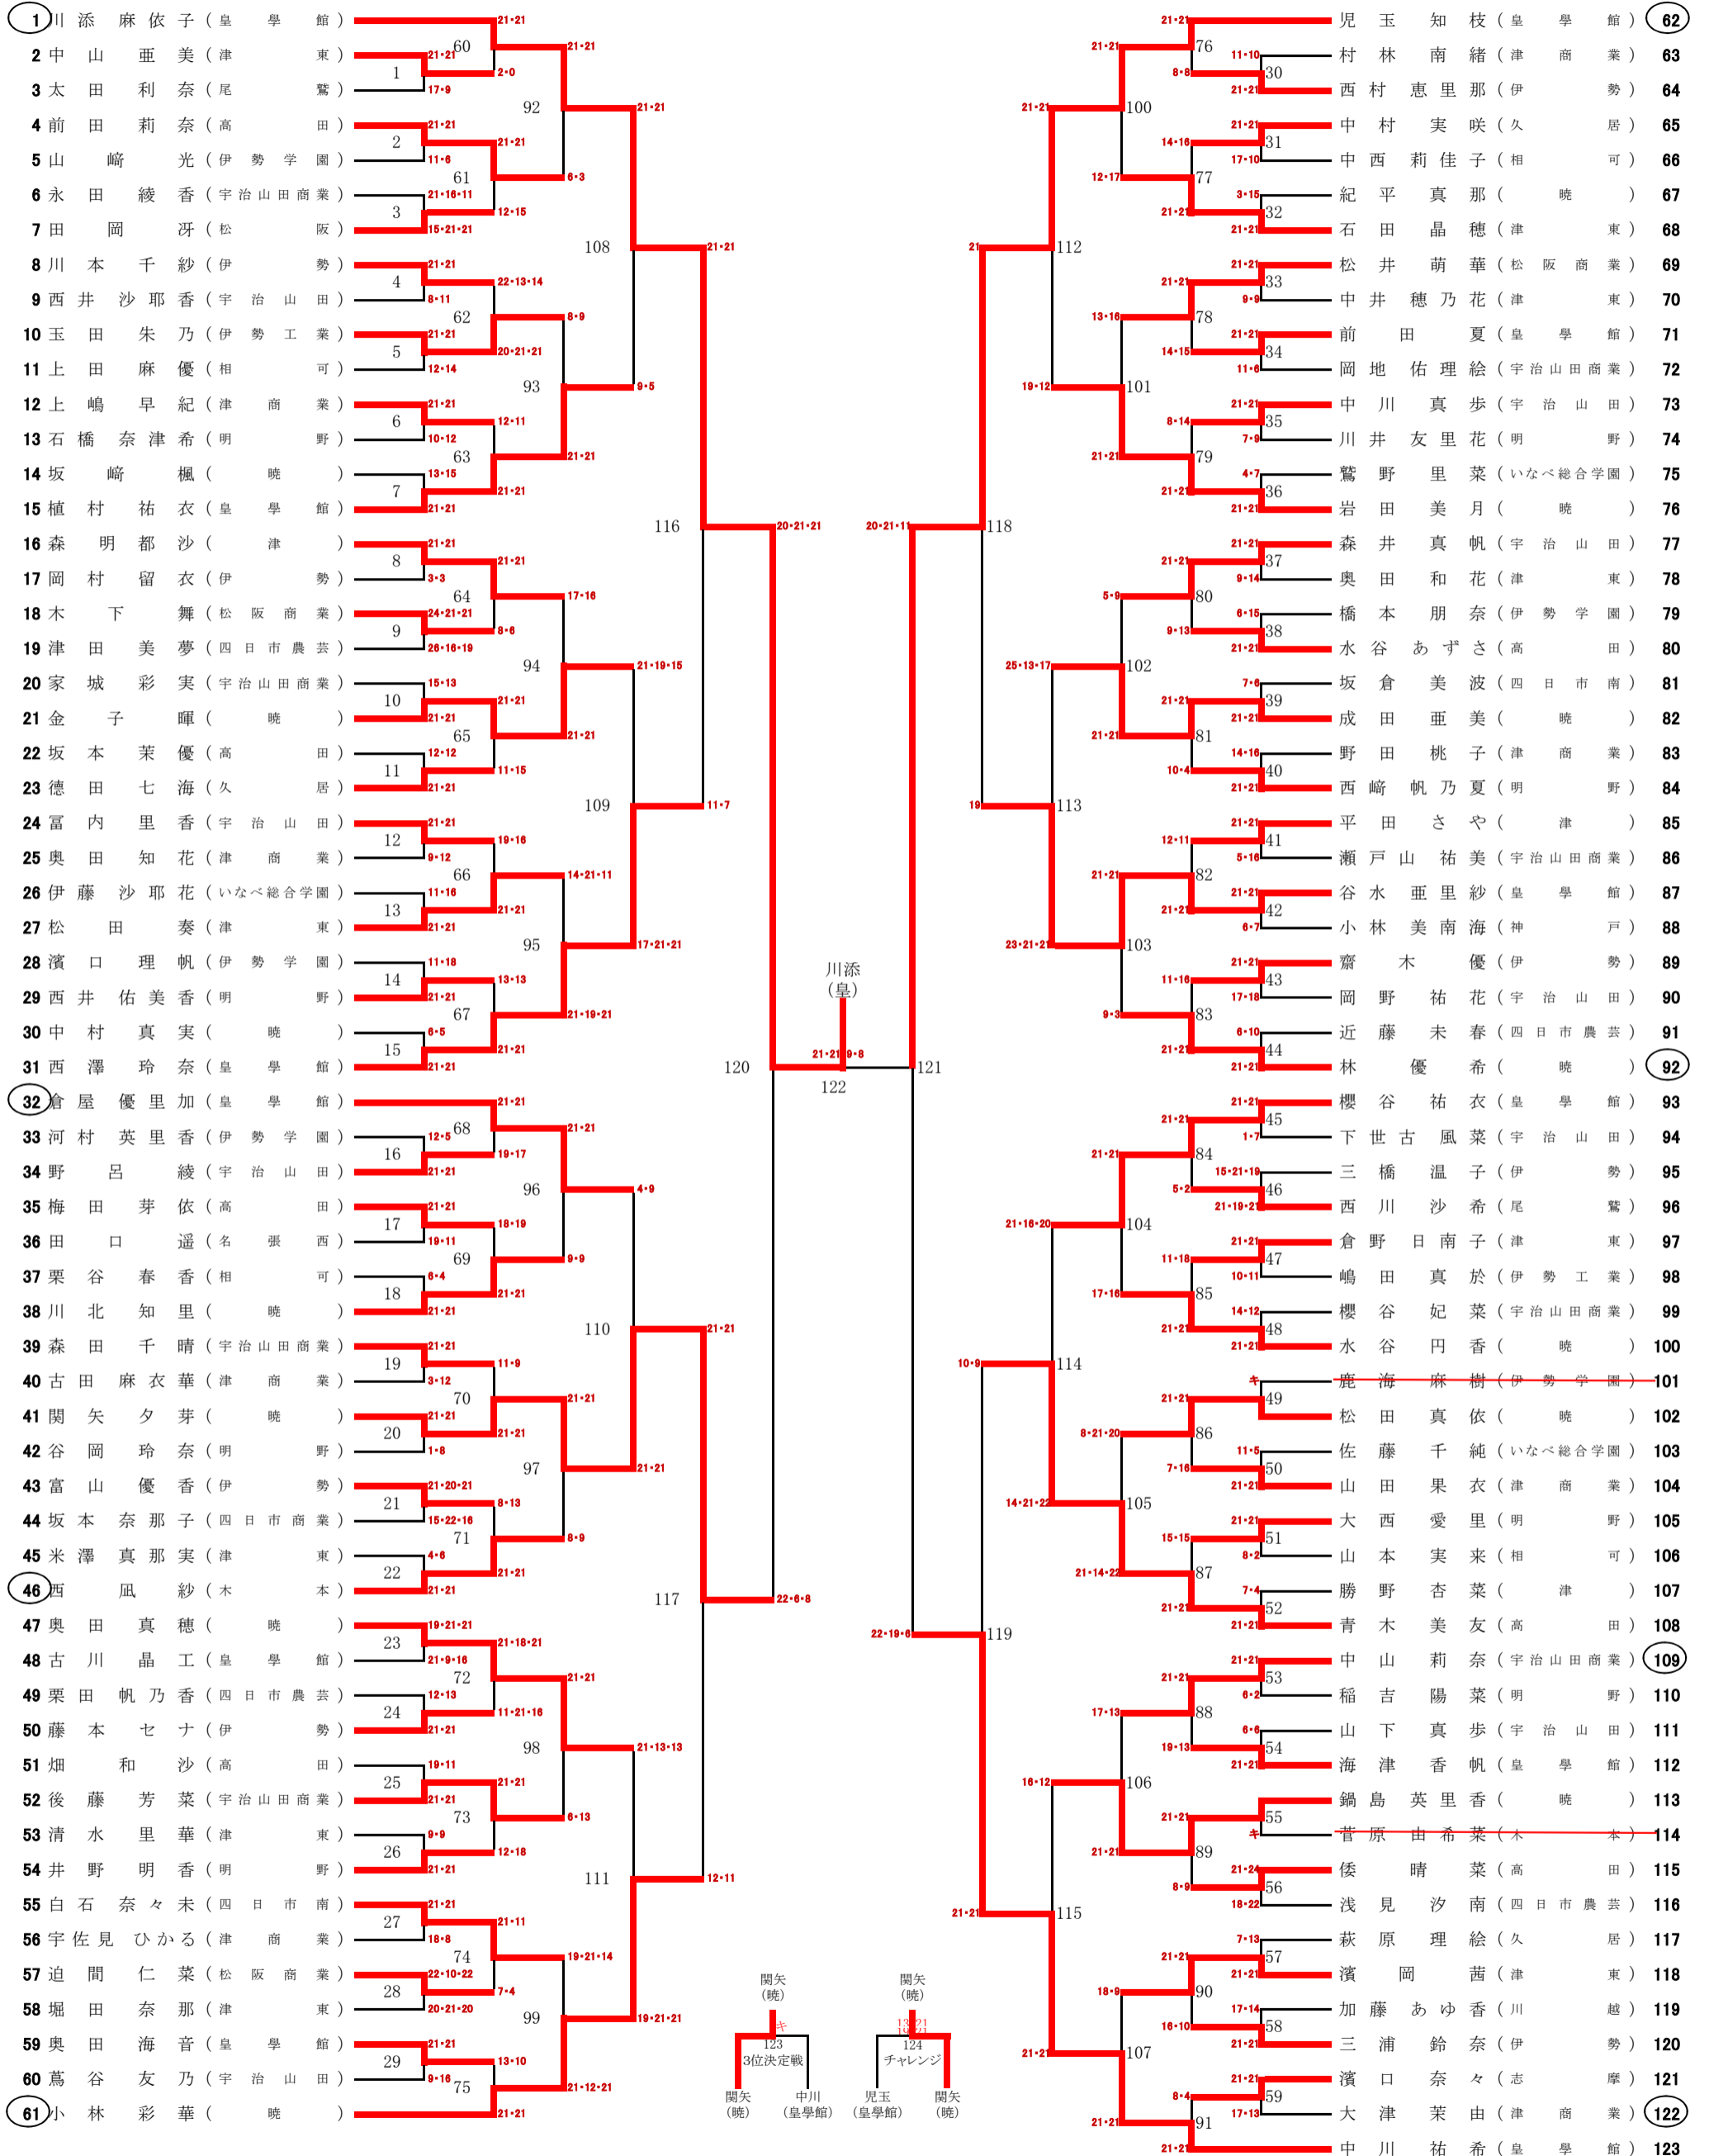

メイン4・5・9・10コート

サブ1~4コート

※全試合 正規ルール

※○印がついている人が最初の試合の審判です。それ以後は敗者審判になります。当日会場にて告知します。

ゴミは必ず持ち帰ってください！！