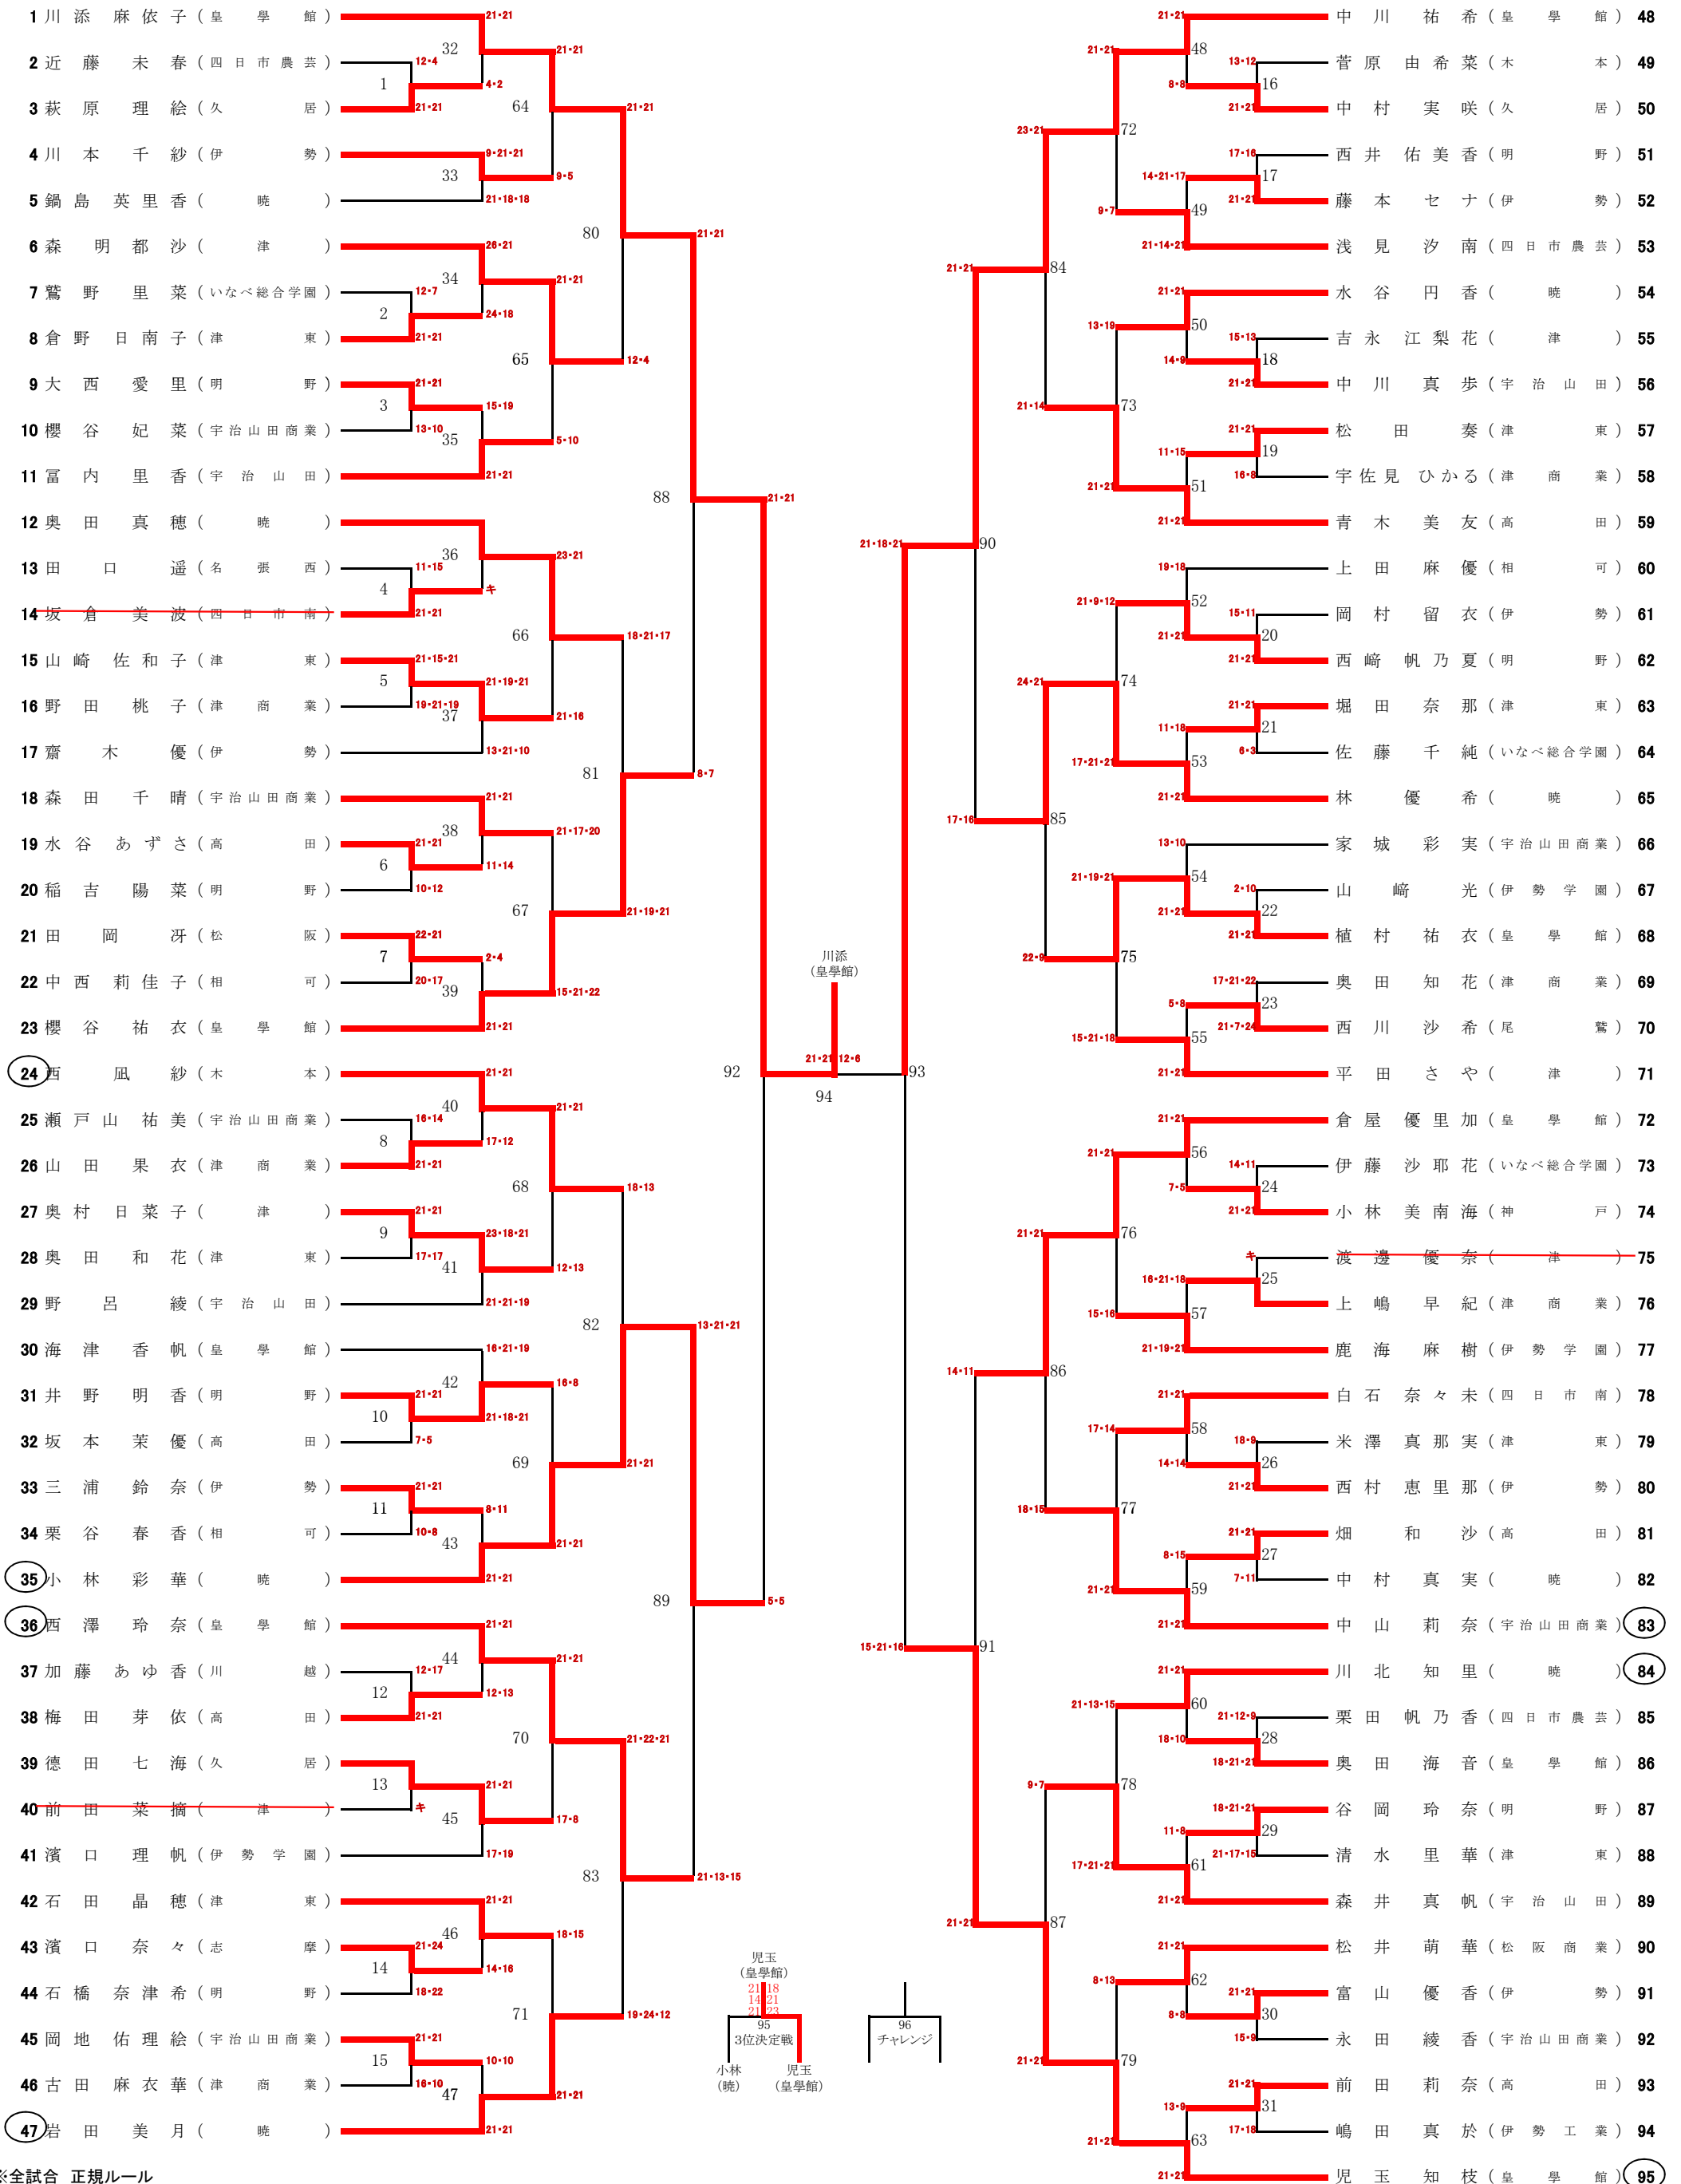

メイン6～9コート

サブ1～3コート

※全試合 正規ルール
※○印は最初の試合の審判(2回戦)それ以降は敗者審判になります。当日告知します。