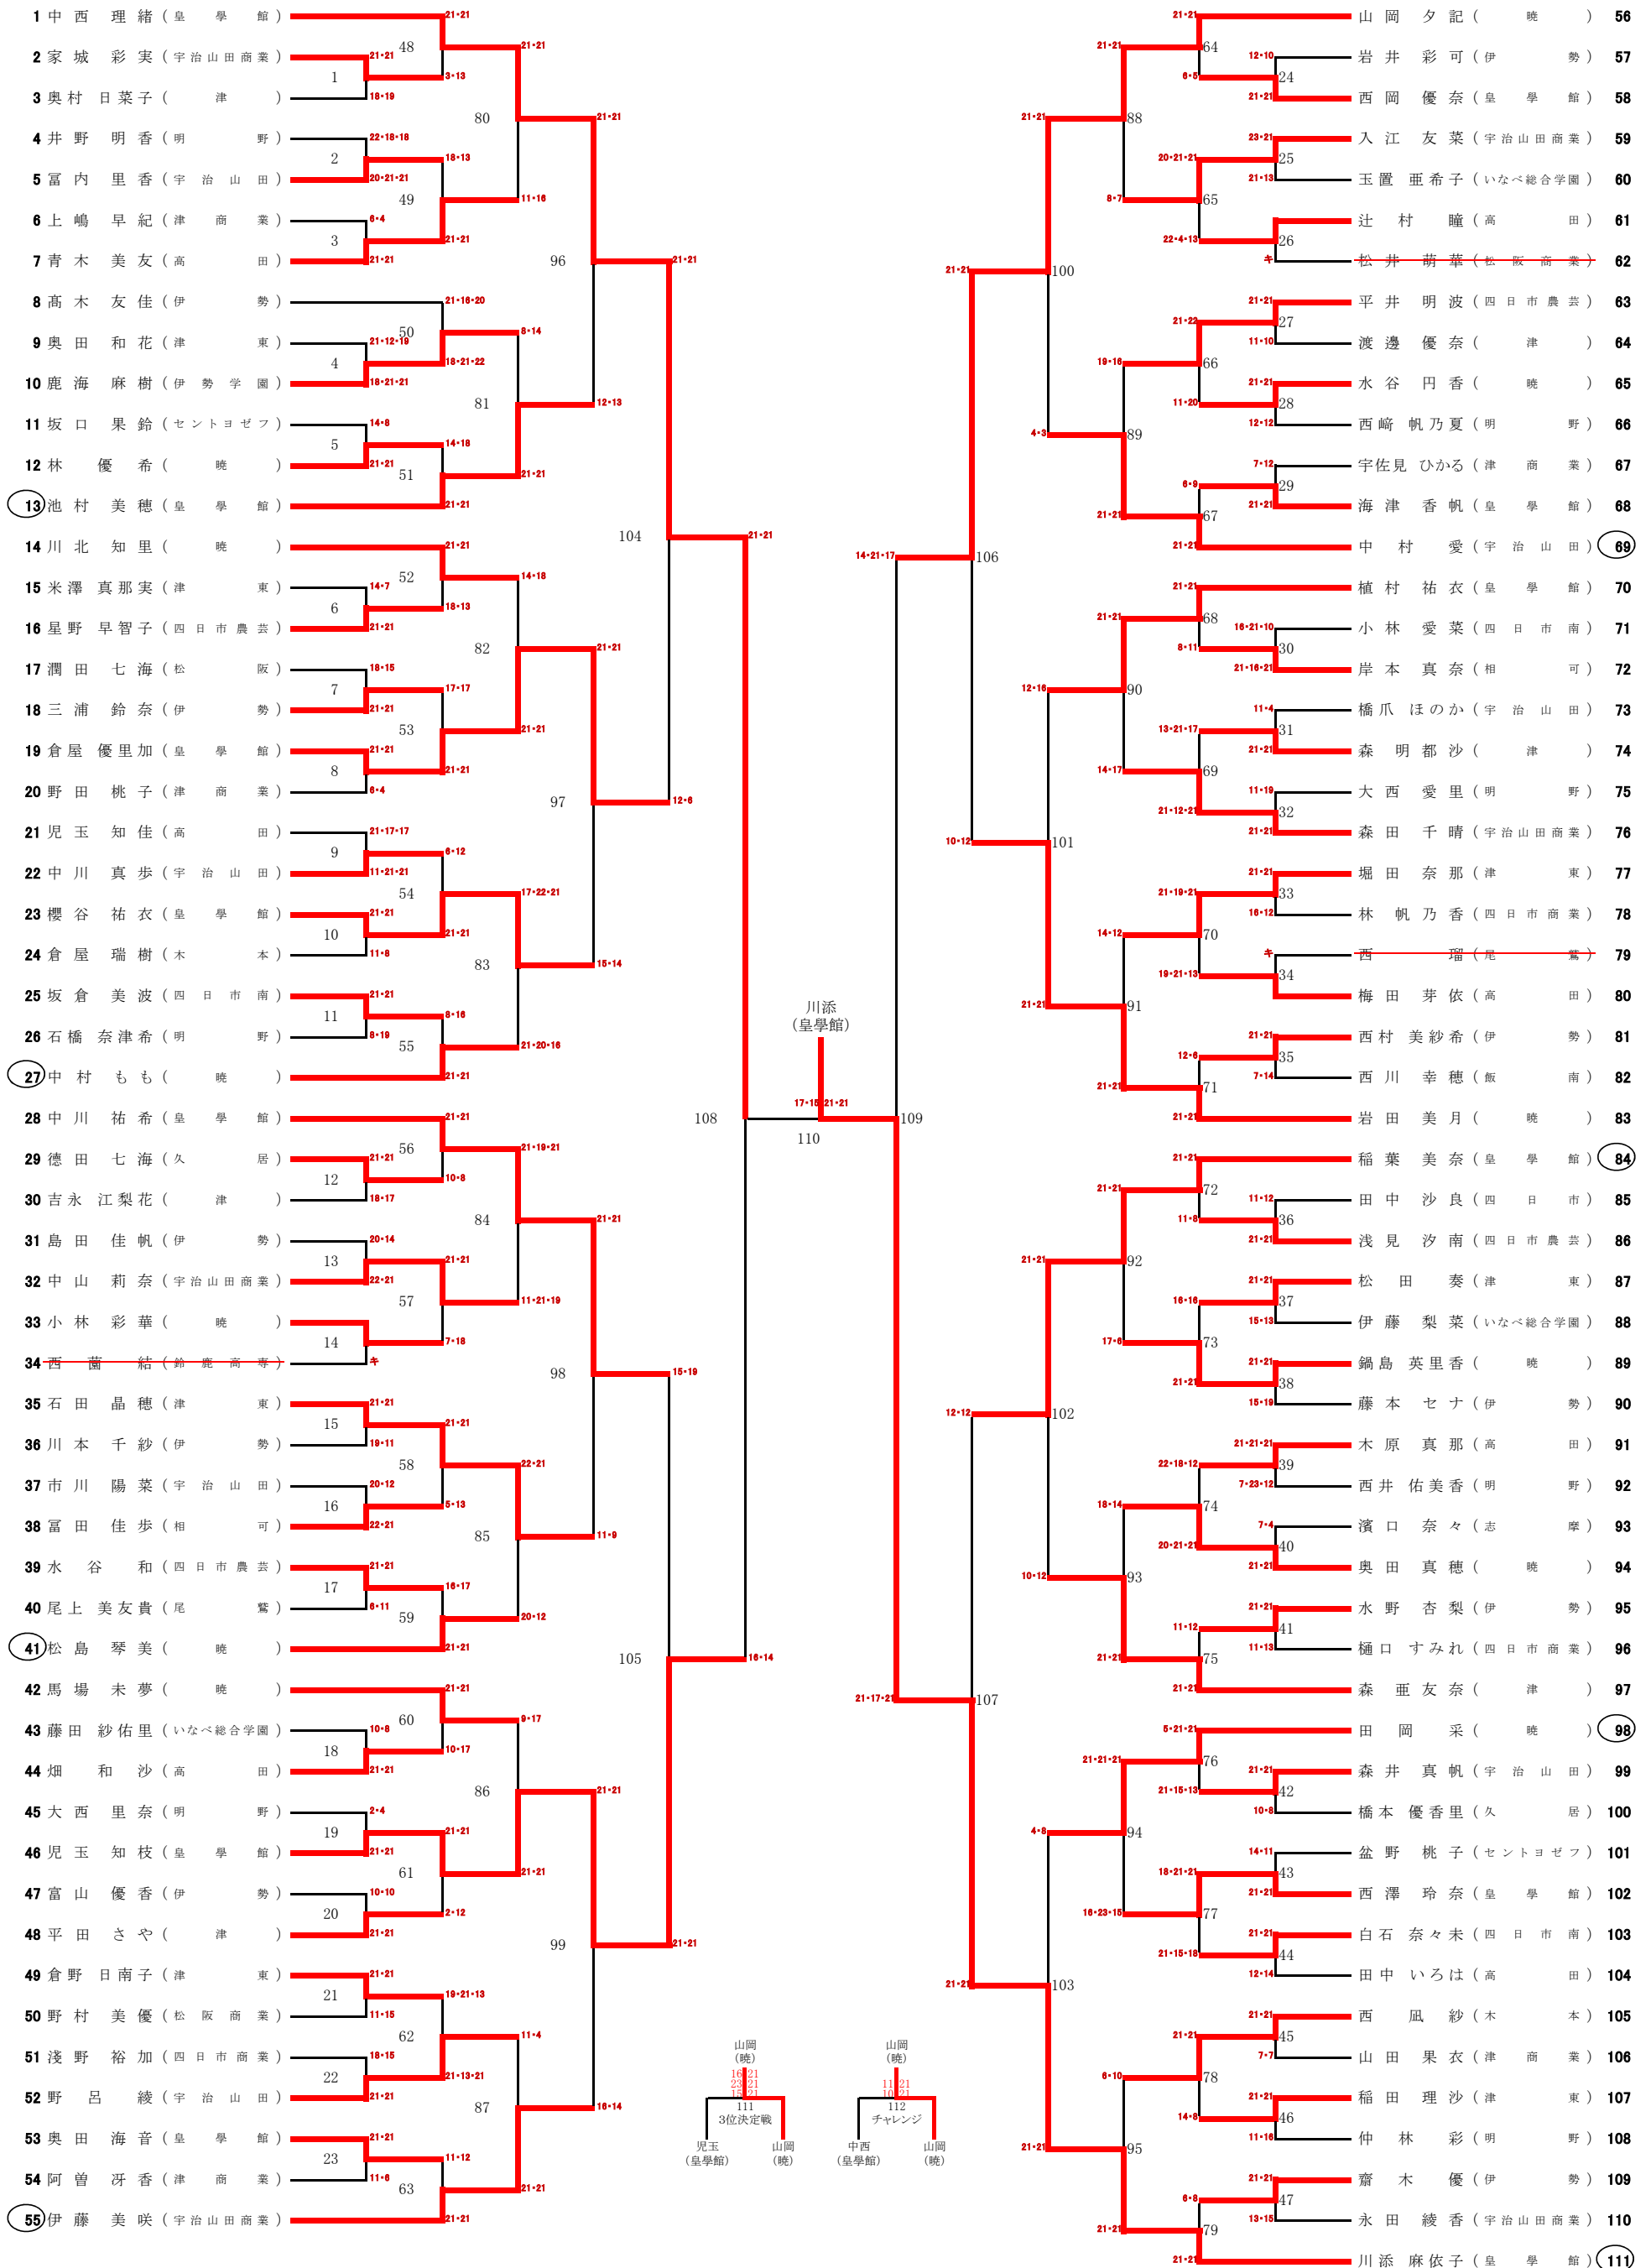

9~12コート

13~16コート

※全試合 正規ルール

※○印は最初の試合の審判。それ以後は敗者審判になります。

※ゴミは必ず持ち帰ること！！