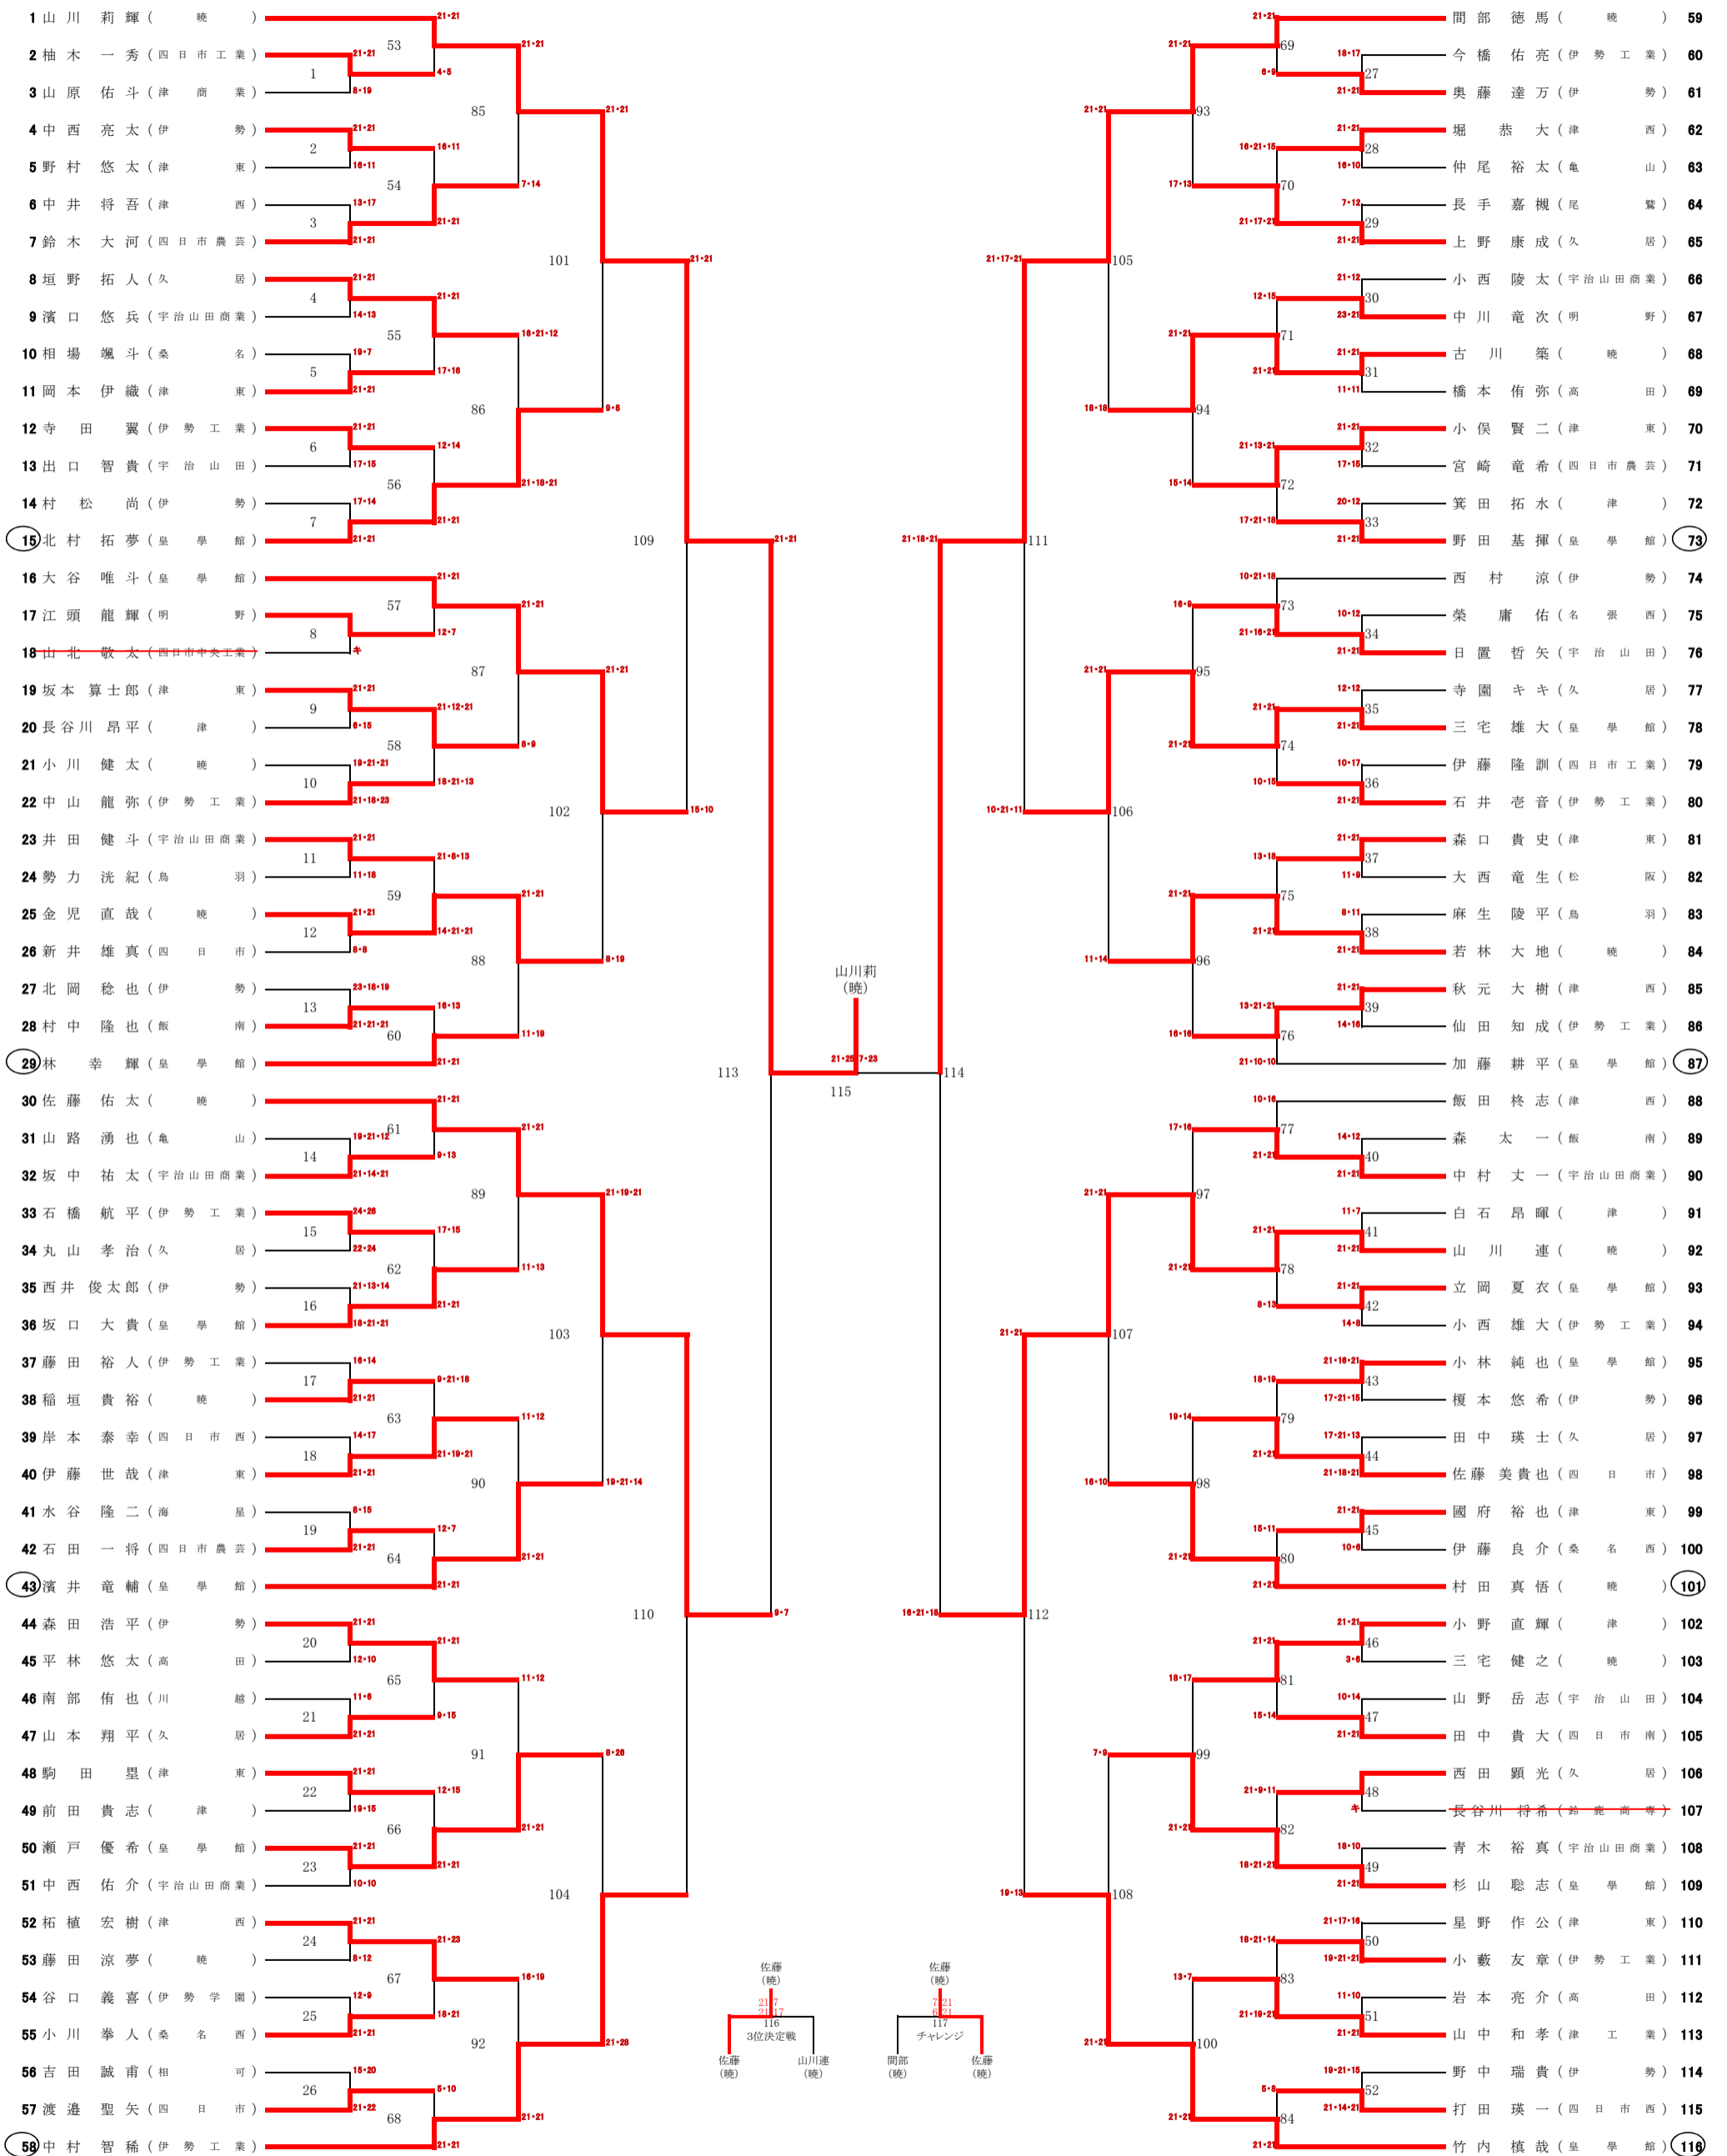

1~4コート

5~8コート

※全試合 正規ルール  
※○印は最初の試合の審判。それ以後は敗者審判になります。

※ゴミは必ず持ち帰ってください！！