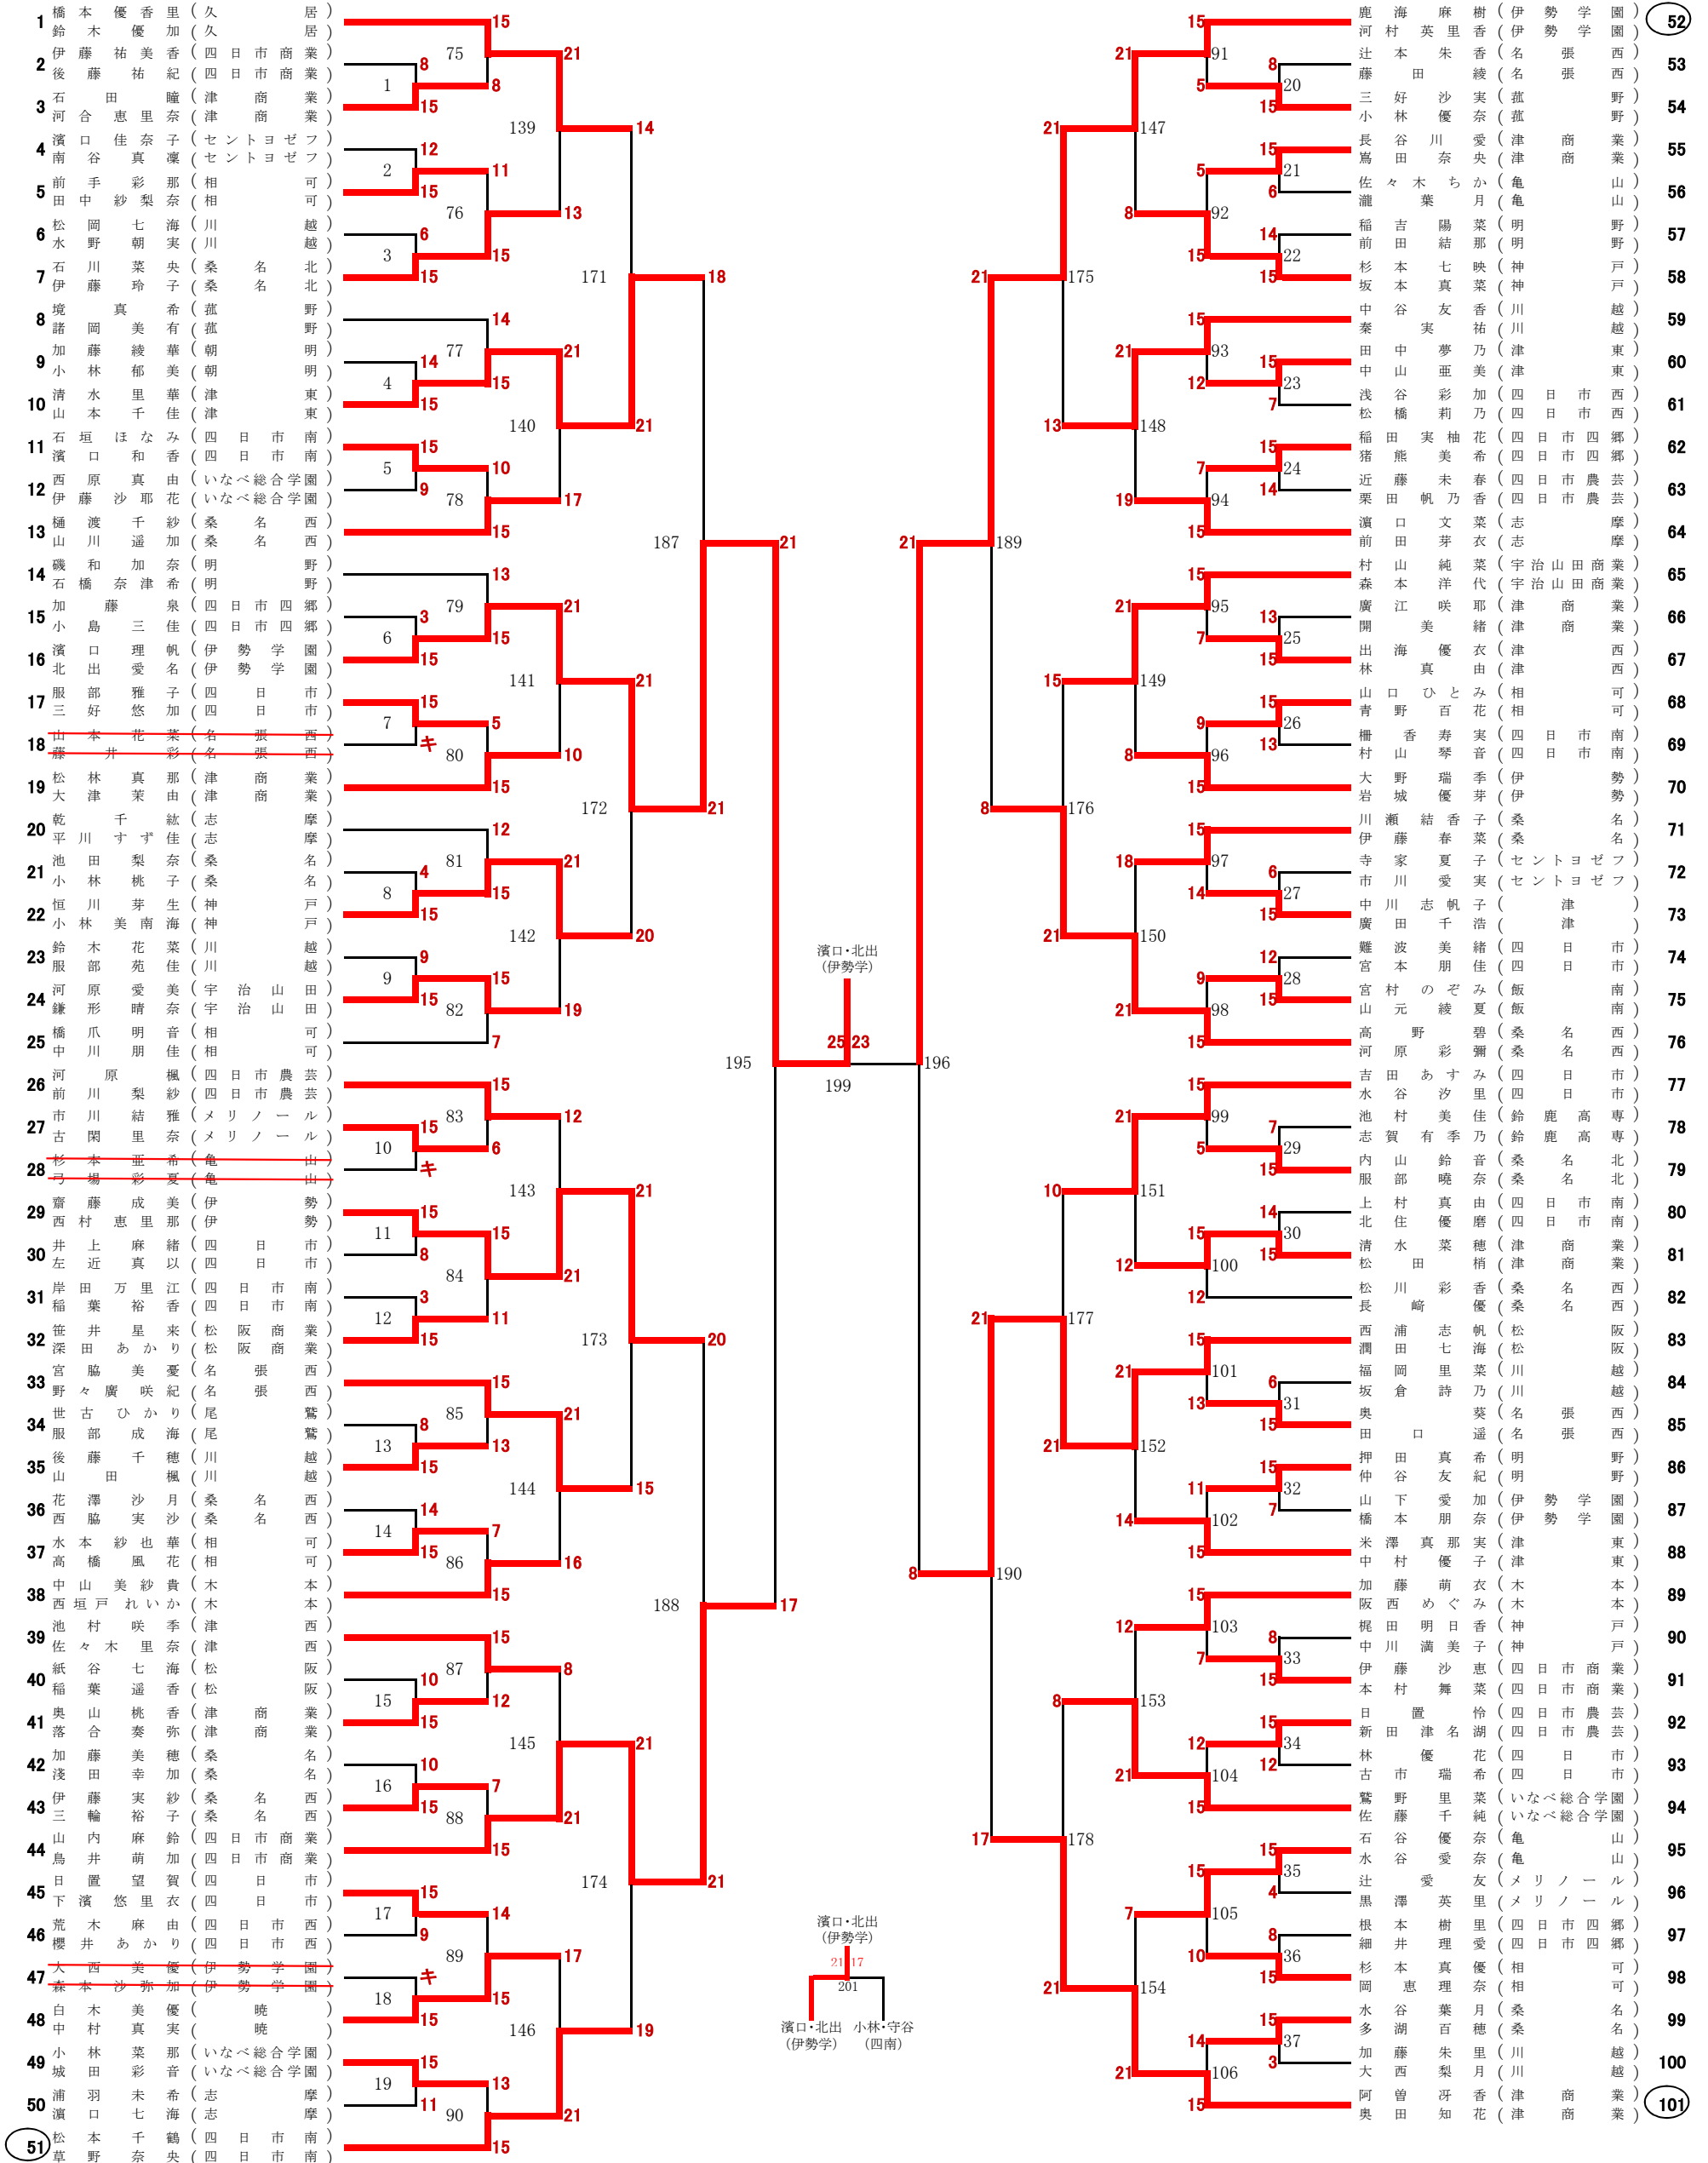

No.1

1~3コート

※1・2回戦(No.1~138)15点1ゲーム、8点チェンジエンド、15点打ち切り。3回戦以降(No.139~)21点1ゲーム、11点チェンジエンド、21点打ち切り。

※ベスト8以降(No.195~)21点1ゲーム、11点チェンジエンド、延長ゲームあり。

※敗者審判です。最初の試合の審判はO印がついている人です。当日会場にて告知します。

No.2

4~6コート

※1・2回戦(No.1~138)15点1ゲーム、8点チェンジエンド、15点打ち切り。3回戦以降(No.139~)21点1ゲーム、11点チェンジエンド、21点打ち切り。

※ベスト8以降(No.195~)21点1ゲーム、11点チェンジエンド、延長ゲームあり。

※敗者審判です。最初の試合の審判は○印がついている人です。当日会場にて告知します。