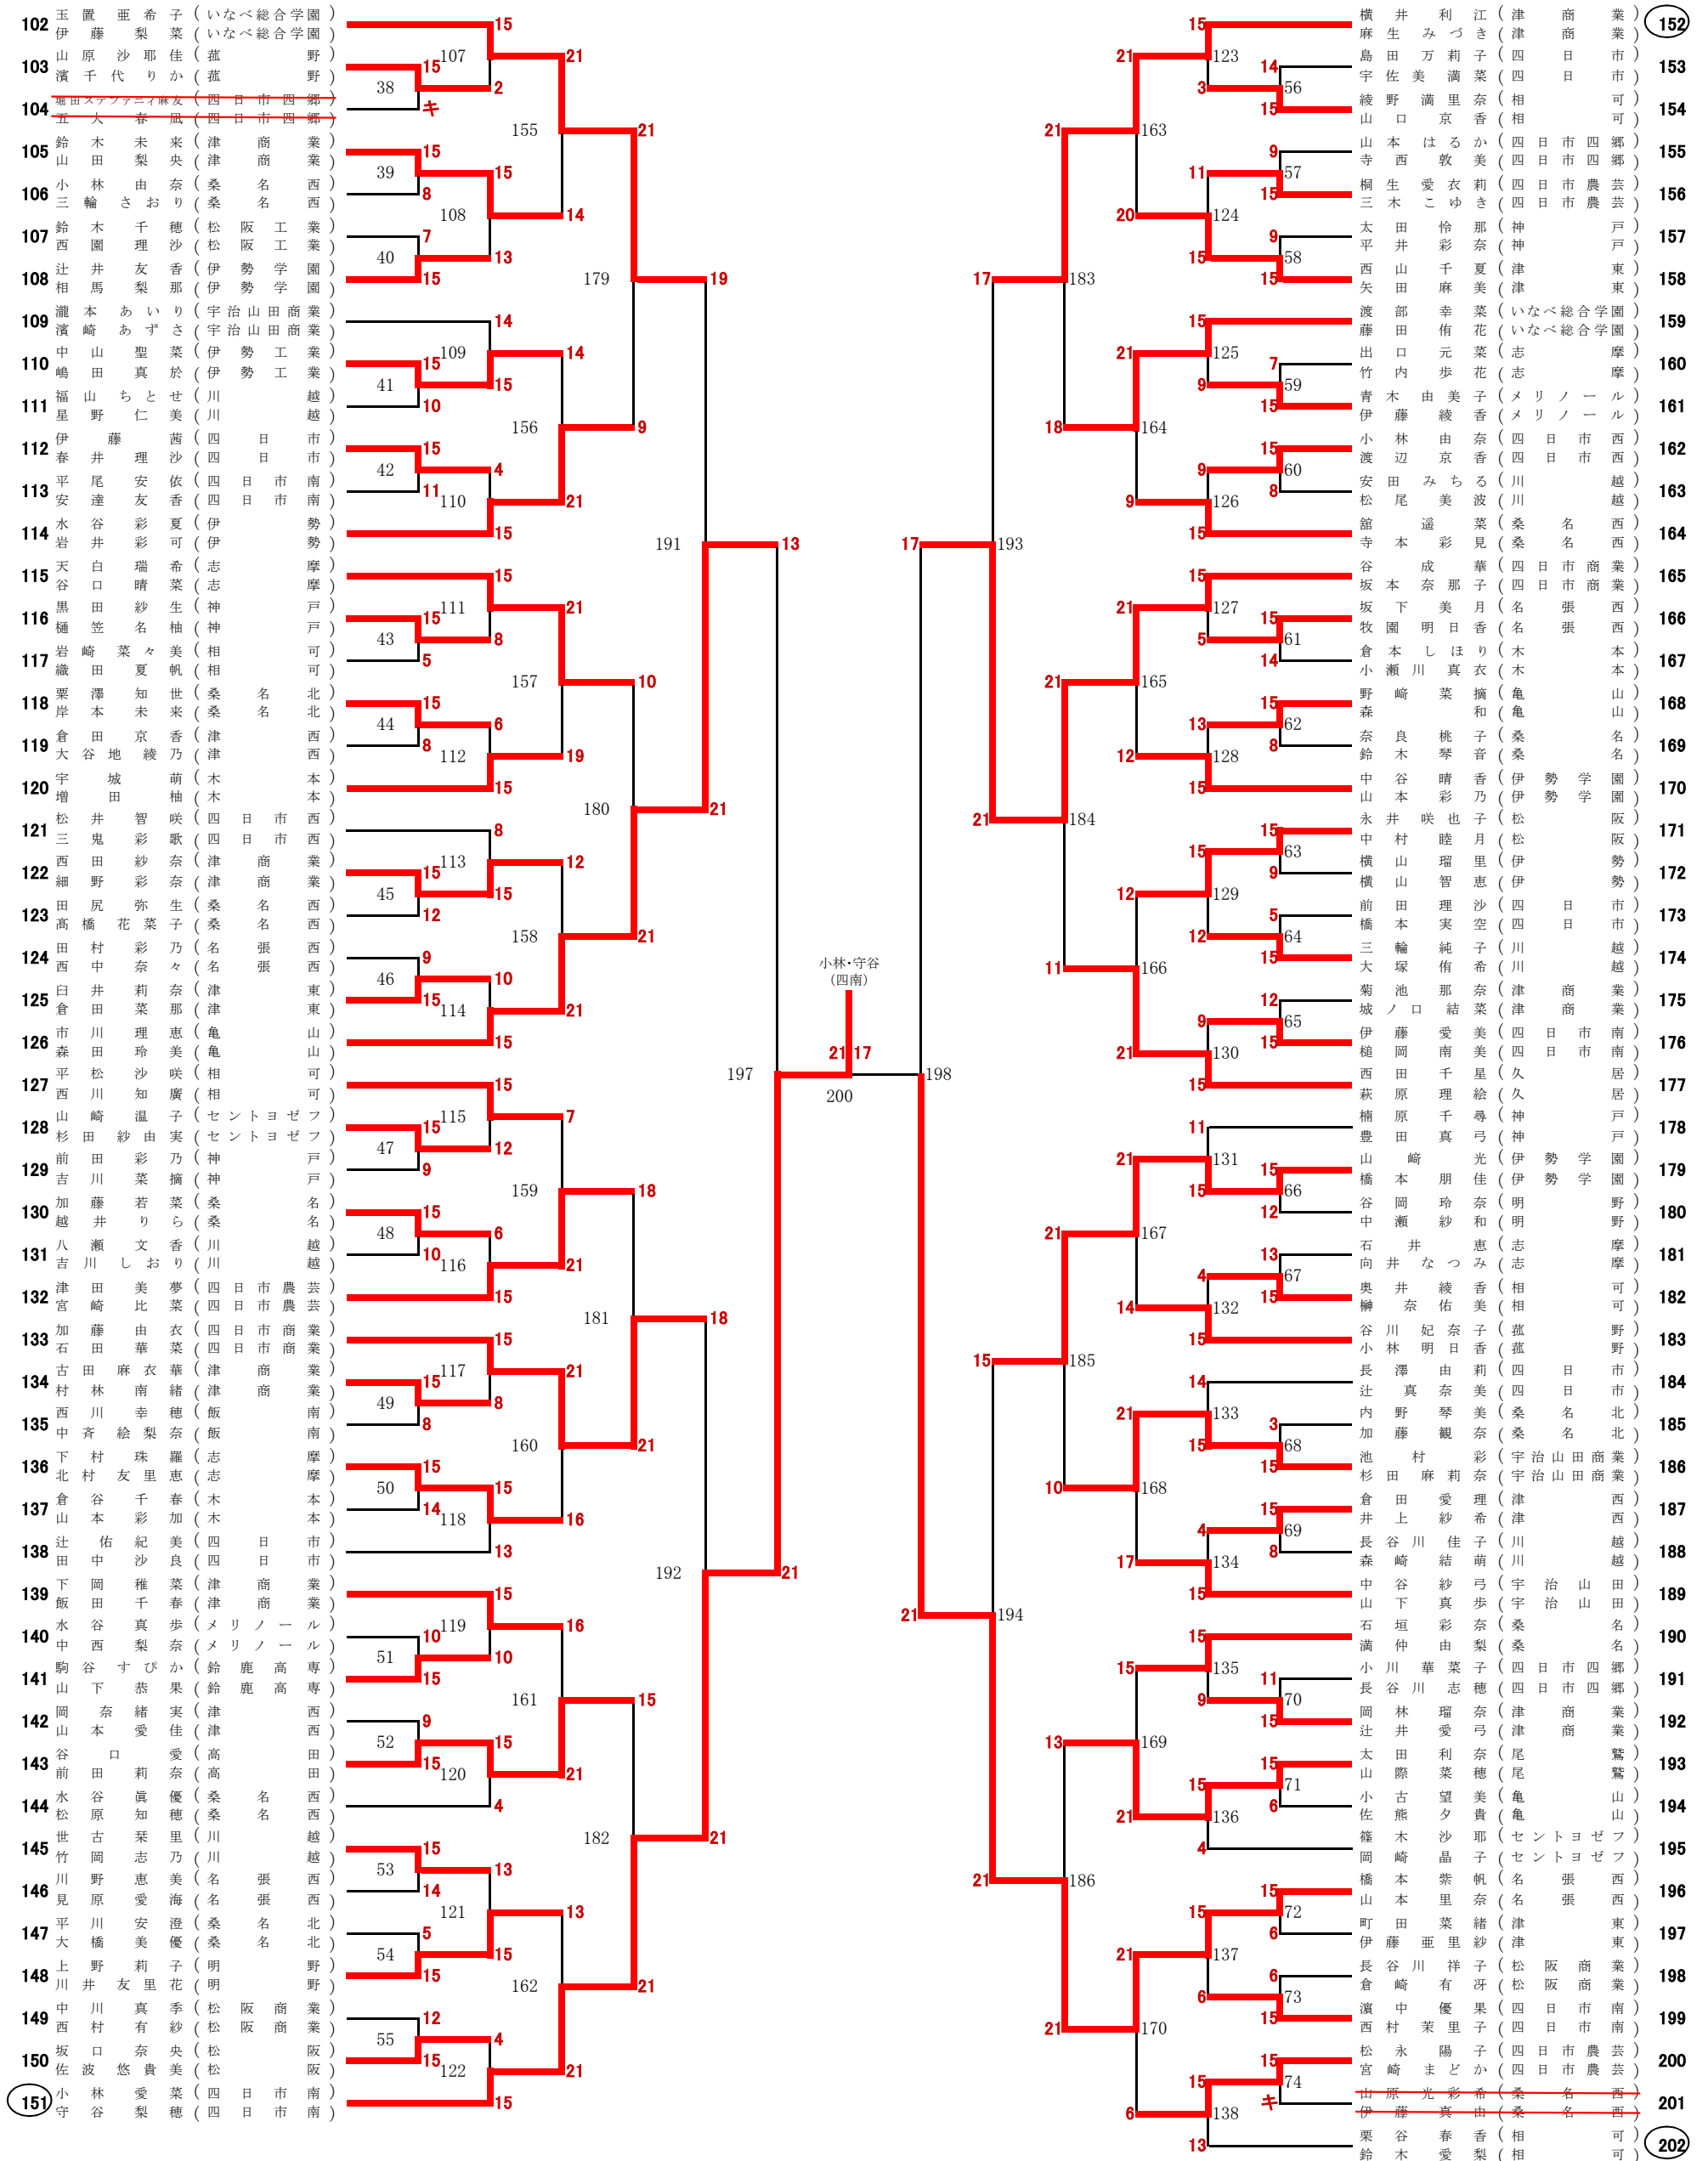

No.1

1~3コート

※1・2回戦(No.1~138)15点1ゲーム、8点チェンジエンド、15点打ち切り。3回戦以降(No.139~)21点1ゲーム、11点チェンジエンド、21点打ち切り。

※ベスト8以降(No.195~)21点1ゲーム、11点チェンジエンド、延長ゲームあり。

※敗者審判です。最初の試合の審判はO印がついている人です。当日会場にて告知します。

No.2

4~6コート

※1・2回戦(No.1~138)15点1ゲーム、8点チェンジエンド、15点打ち切り。3回戦以降(No.139~)21点1ゲーム、11点チェンジエンド、21点打ち切り。

※ベスト8以降(No.195~)21点1ゲーム、11点チェンジエンド、延長ゲームあり。

※敗者審判です。最初の試合の審判は○印がついている人です。当日会場にて告知します。