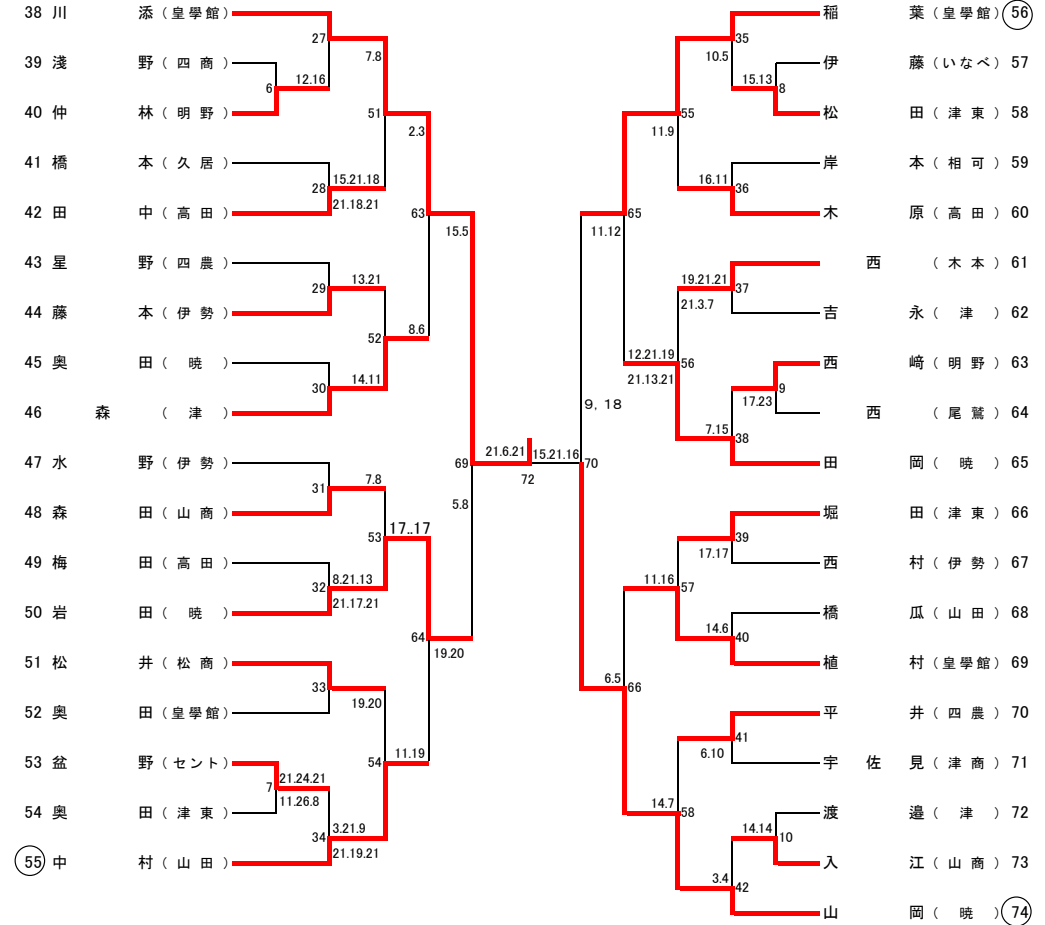

1~3コート(2回戦以降)

4~6コート(2回戦以降)

※全試合 正規ルール

※○印の人は2回戦最初の試合の審判。以後敗者審判です。(1回戦は会場にて告知します)

ゴミは必ず持ち帰ること！！