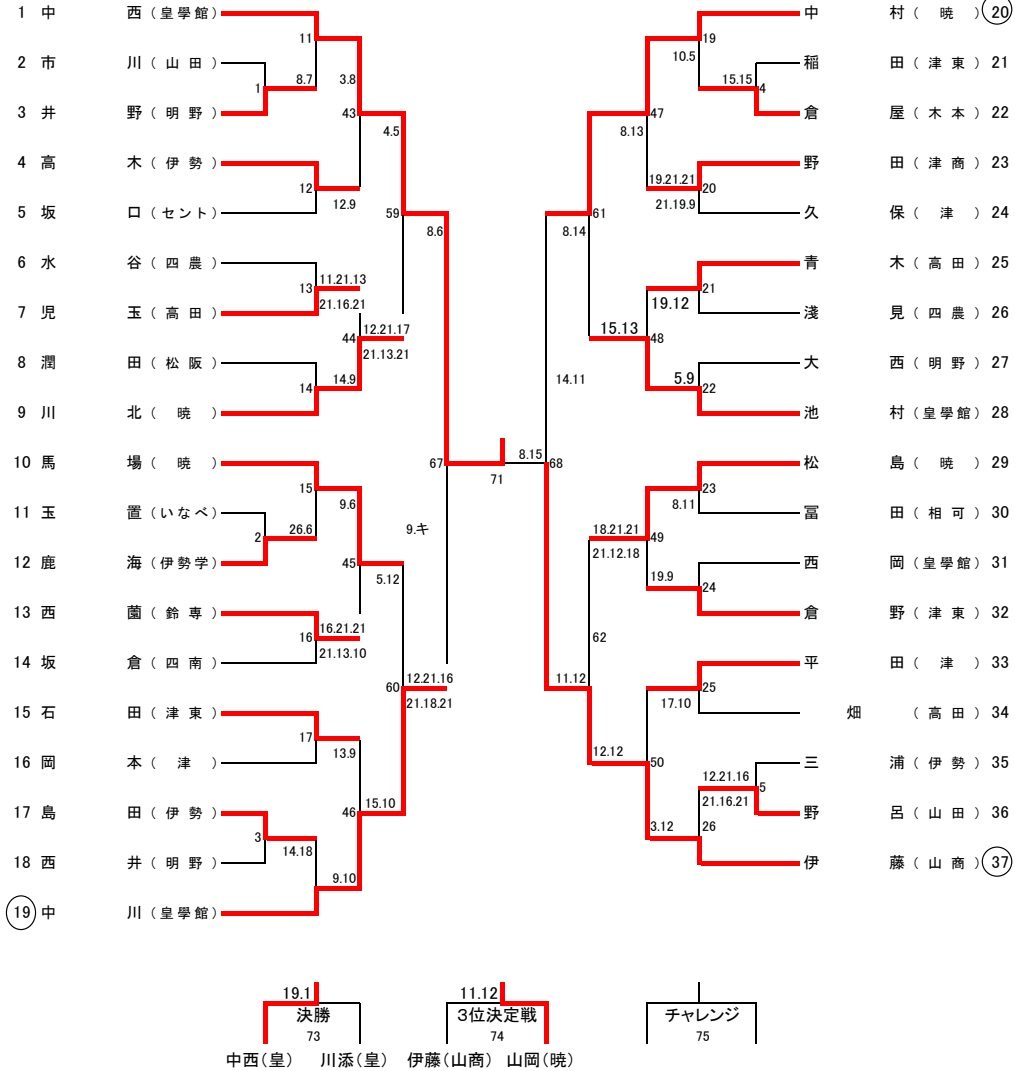

1~3コート(2回戦以降)

4~6コート(2回戦以降)

※全試合 正規ルール

※○印の人は2回戦最初の試合の審判。以後敗者審判です。(1回戦は会場にて告知します)

ゴミは必ず持ち帰ること！！