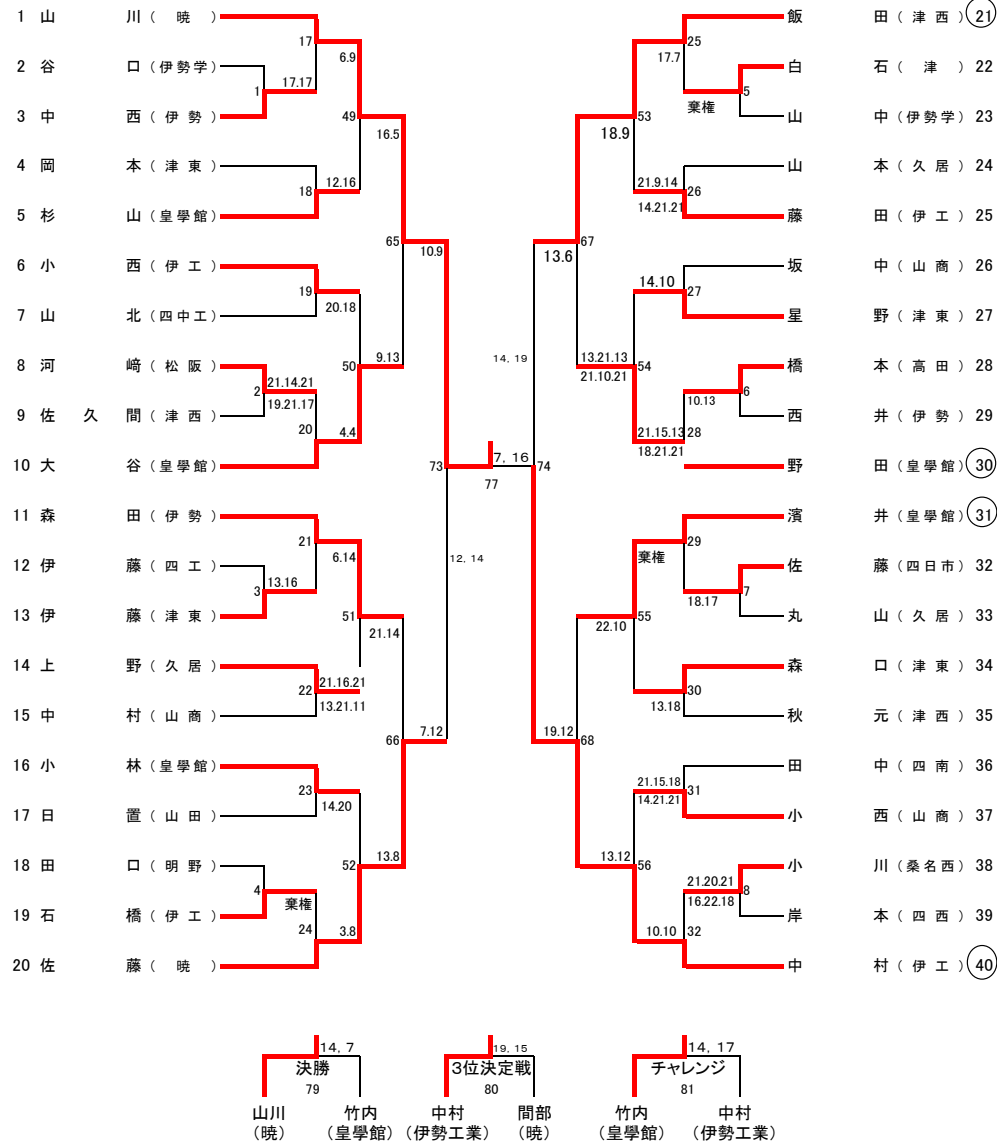

1~4コート(2回戦以降)

5~8コート(2回戦以降)

※全試合 正規ルール

※○印の人は2回戦最初の試合の審判。以後敗者審判です。(1回戦は会場にて告知します)

61

62

63

64

65

66

67

68

69

70

71

72

73

74

75

76

77

78

79

80