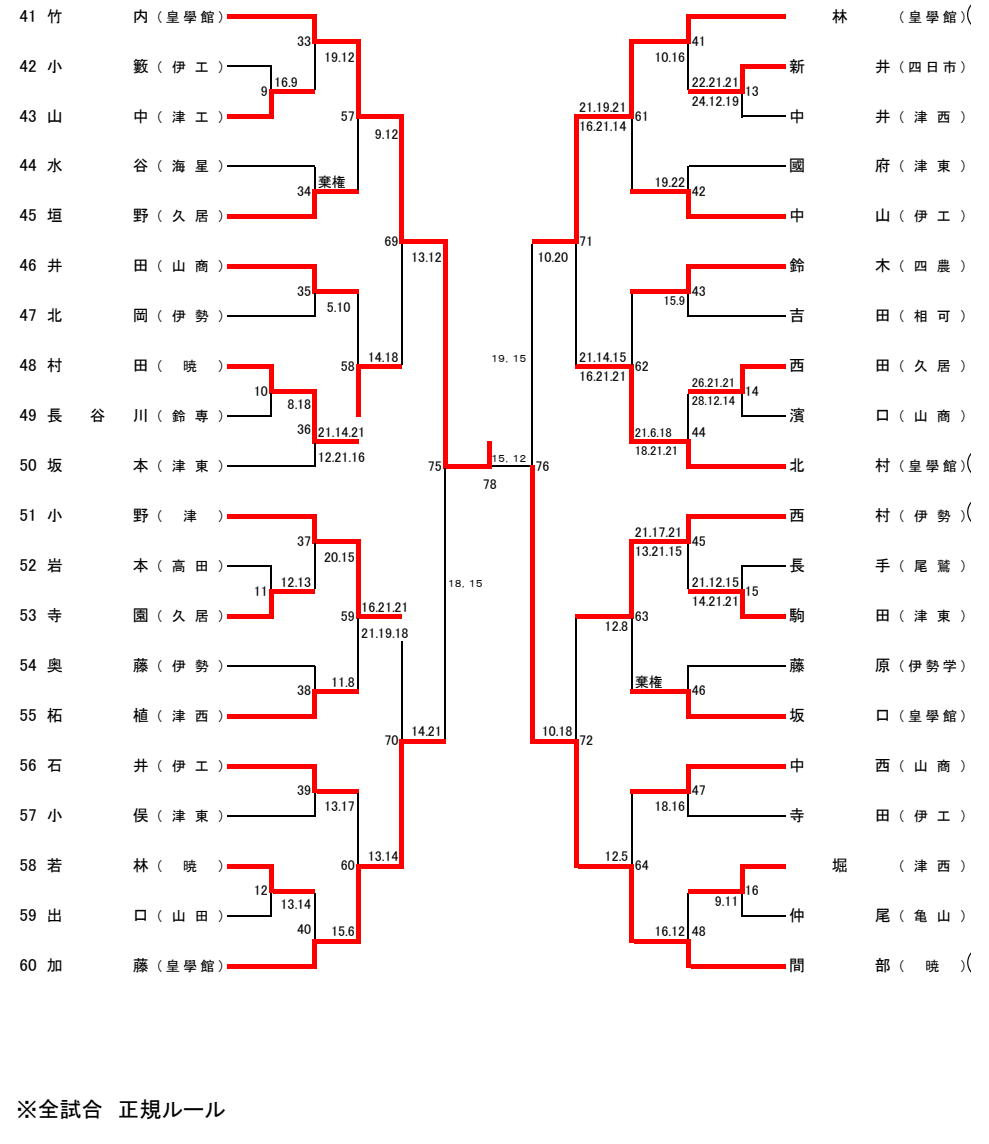

1~4コート(2回戦以降)

5~8コート(2回戦以降)

※全試合 正規ルール

※○印の人は2回戦最初の試合の審判。以後敗者審判です。(1回戦は会場にて告知します)

61

62

63

64

65

66

67

68

69

70

71

72

73

74

75

76

77

78

79

80