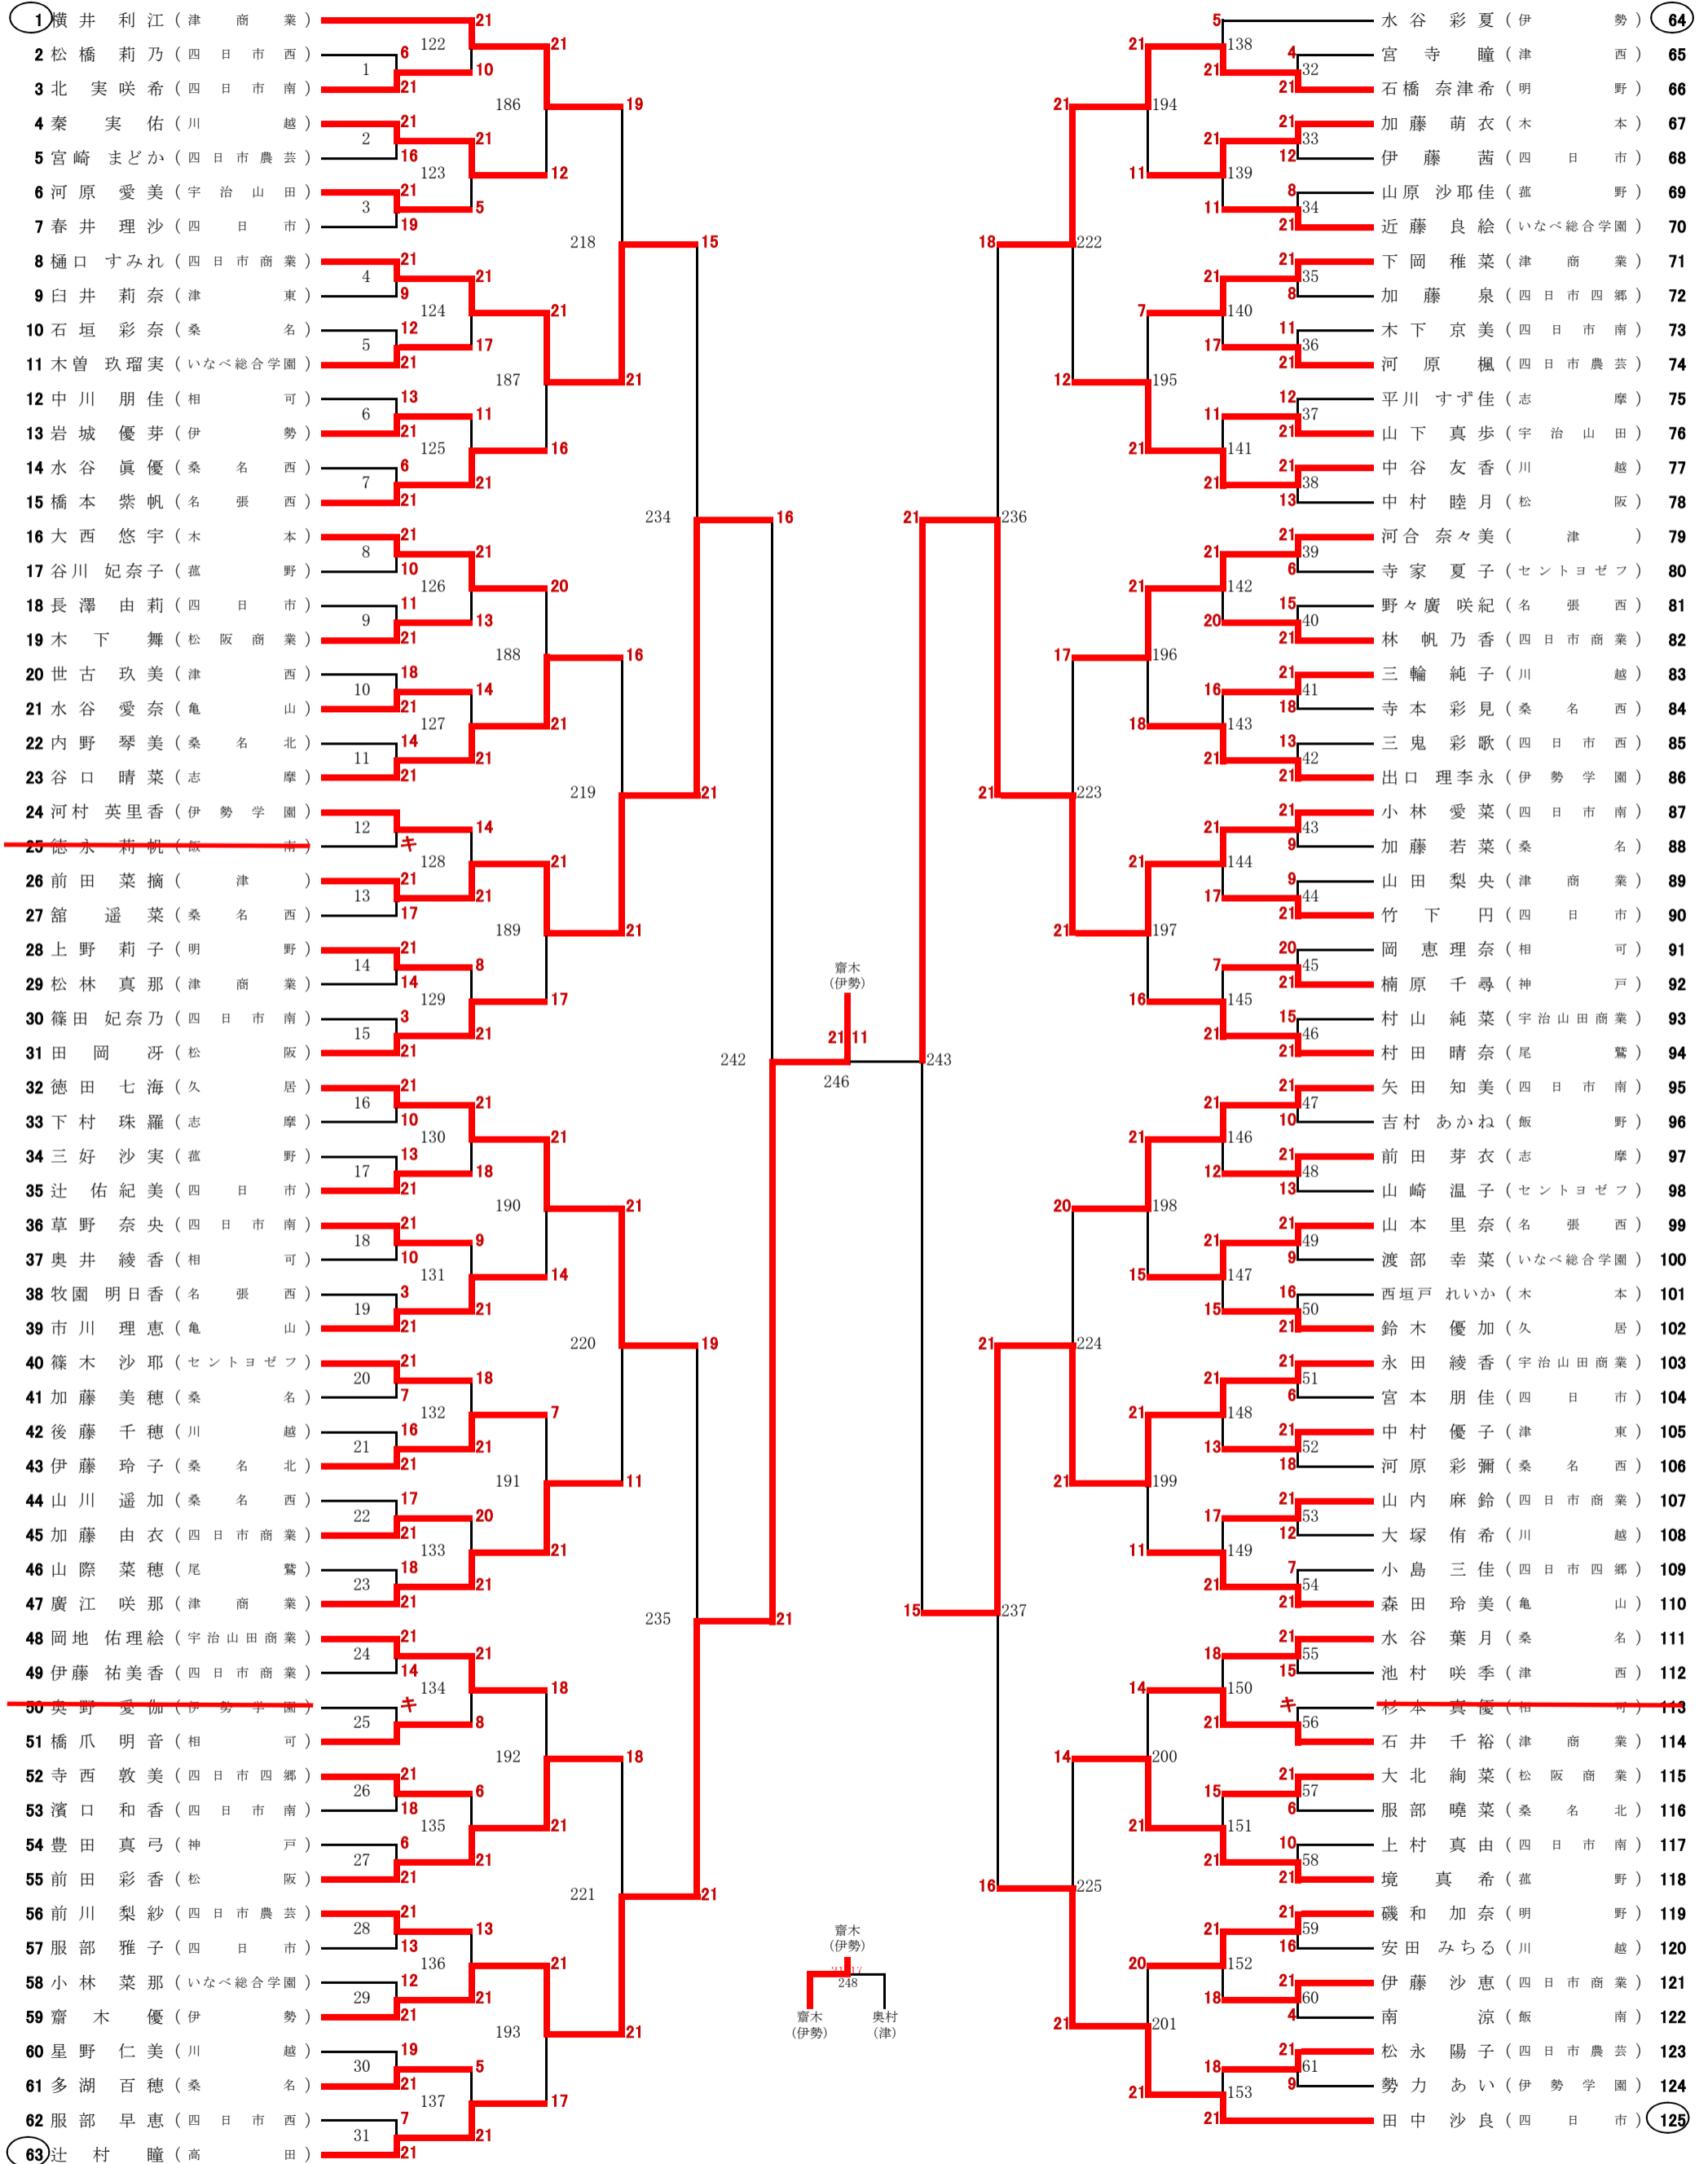

No.1

1~4コート

※ベスト16まで 21点1ゲーム、11点チェンジエンド、21点打ち切り。
※ベスト16以降(No.234~)21点1ゲーム、11点チェンジエンド、延長ゲームあり。
※敗者審判です。最初の試合の審判は○印がついている人です。当日会場にて告知します。

No.2

5~8コート

※ベスト16まで 21点1ゲーム、11点チェンジエンド、21点打ち切り。
※ベスト16以降(No.234~)21点1ゲーム、11点チェンジエンド、延長ゲームあり。
※敗者審判です。最初の試合の審判は○印がついている人です。当日会場にて告知します。