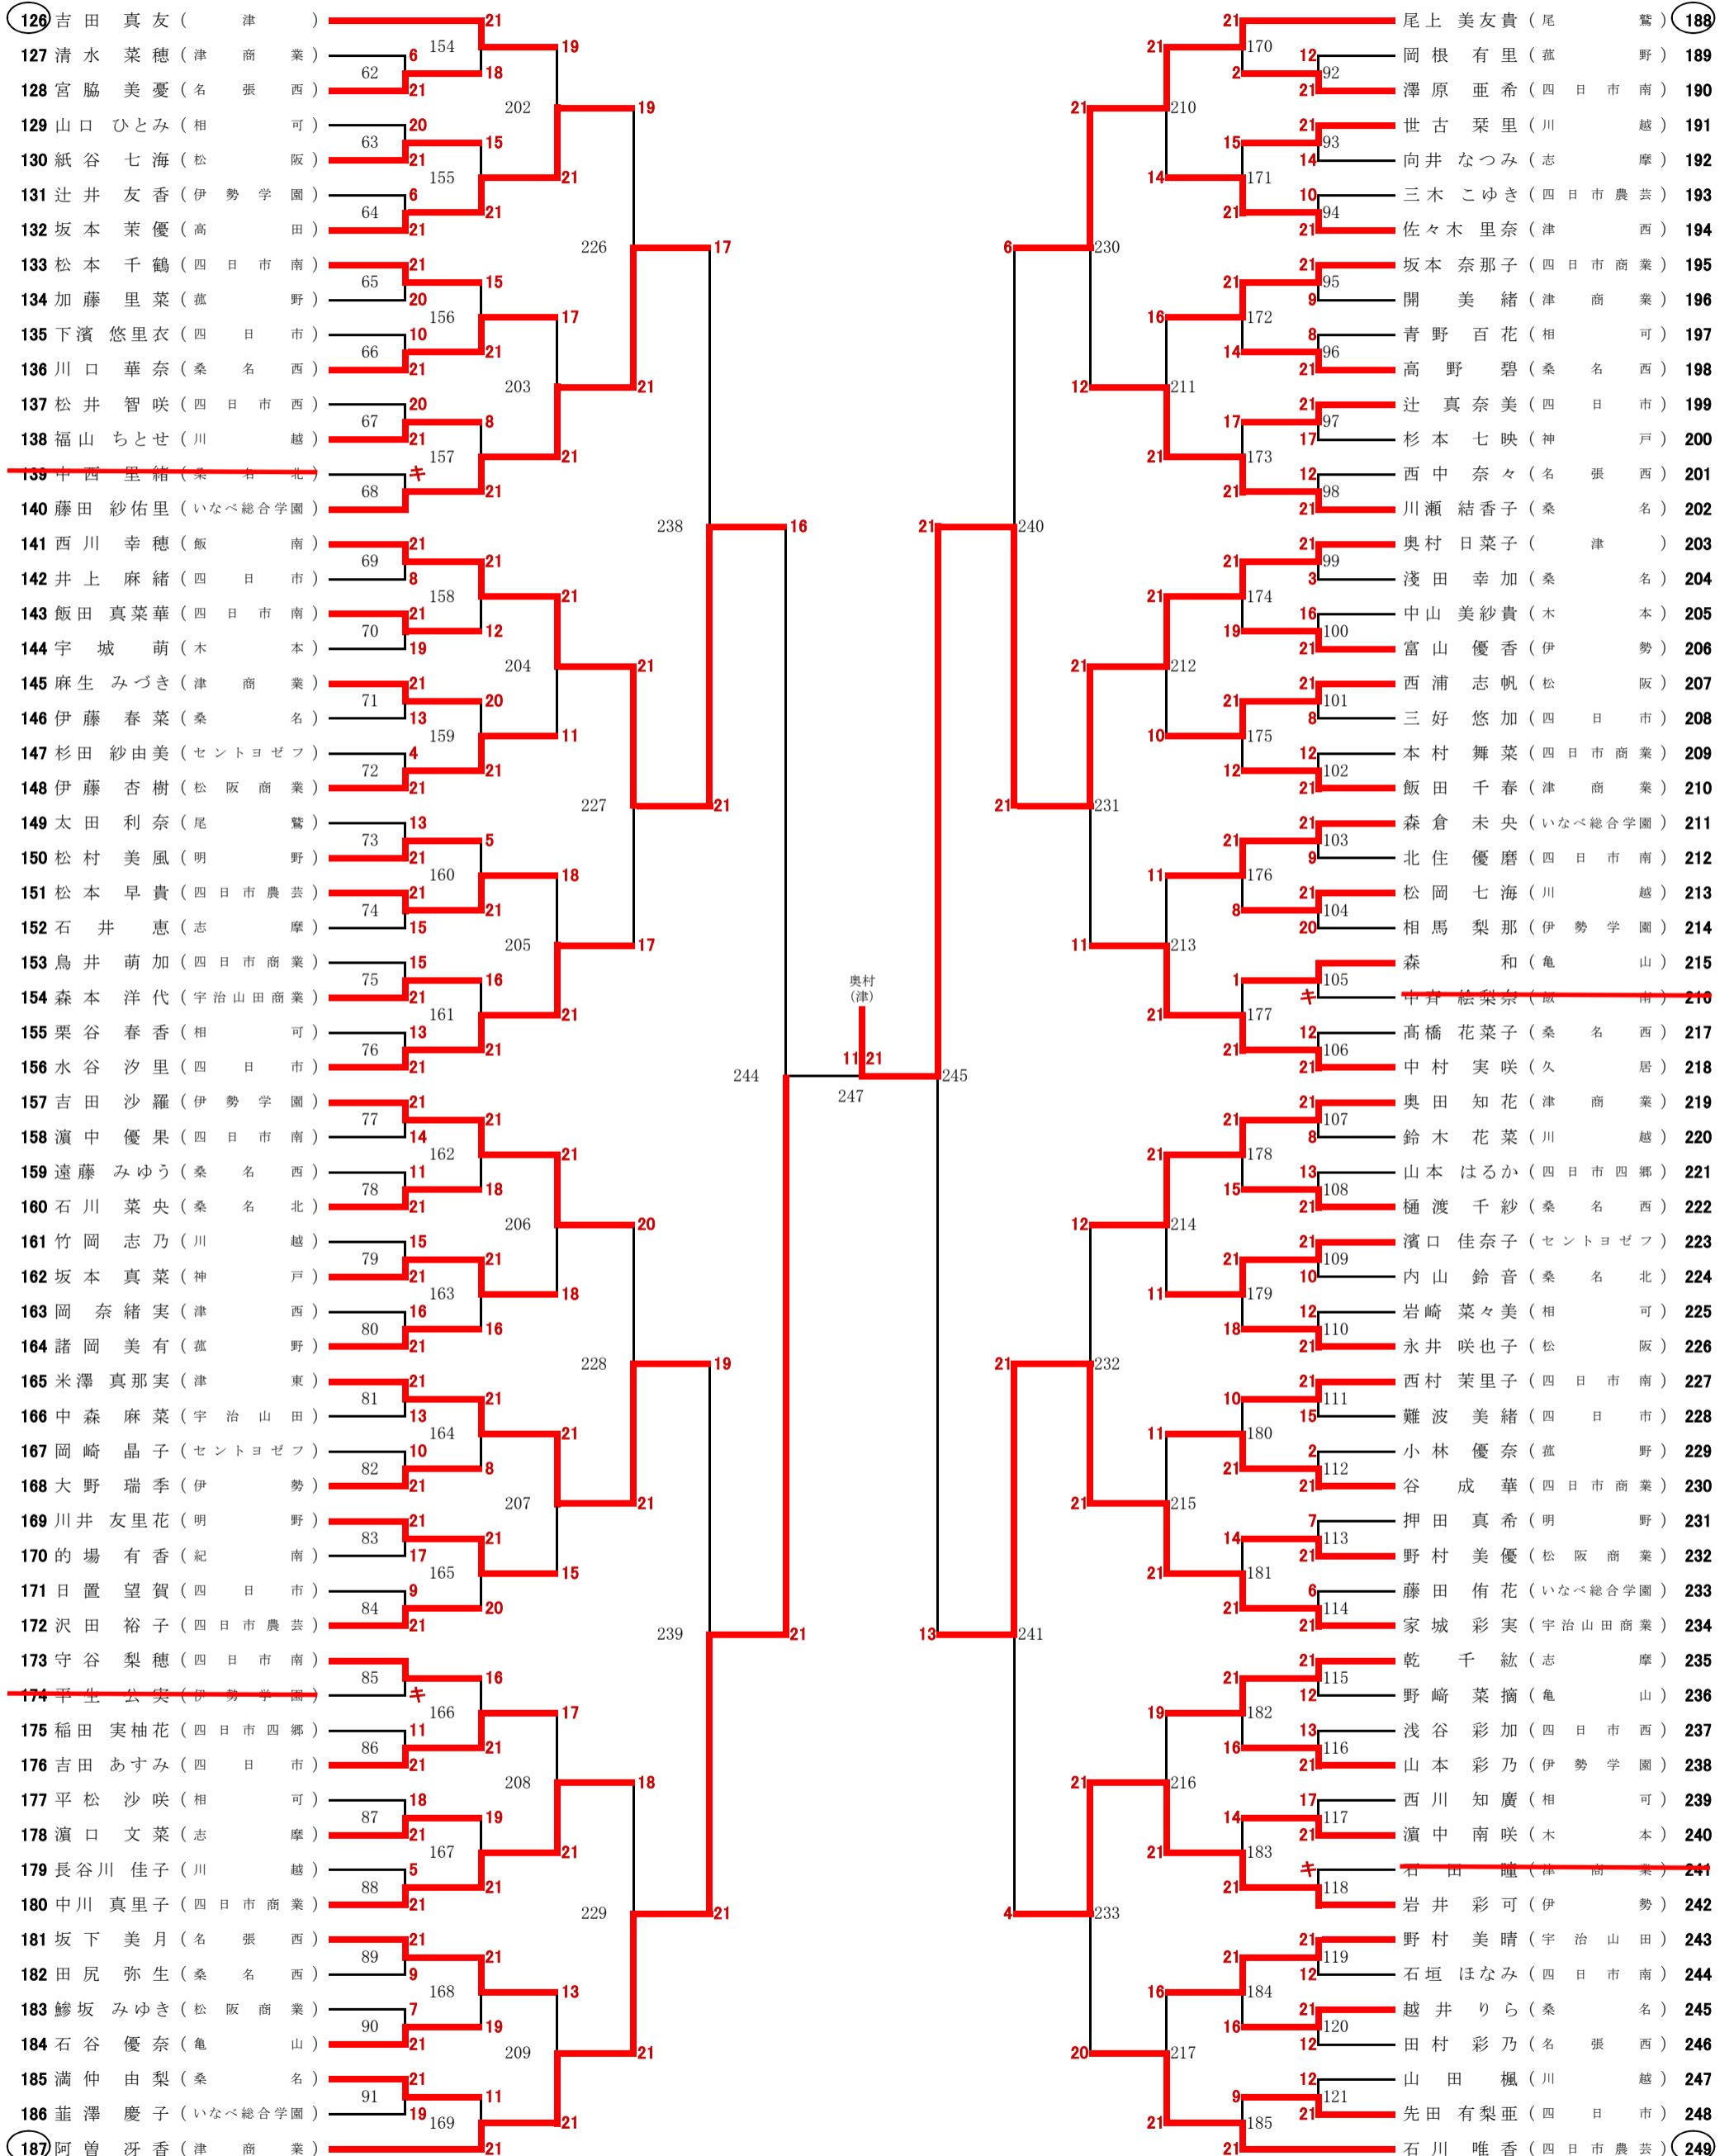

No.1

1~4コート

※ベスト16まで 21点1ゲーム、11点チェンジエンド、21点打ち切り。
※ベスト16以降(No.234~)21点1ゲーム、11点チェンジエンド、延長ゲームあり。
※敗者審判です。最初の試合の審判は○印がついている人です。当日会場にて告知します。

No.2

5~8コート

※ベスト16まで 21点1ゲーム、11点チェンジエンド、21点打ち切り。
※ベスト16以降(No.234~)21点1ゲーム、11点チェンジエンド、延長ゲームあり。
※敗者審判です。最初の試合の審判は○印がついている人です。当日会場にて告知します。