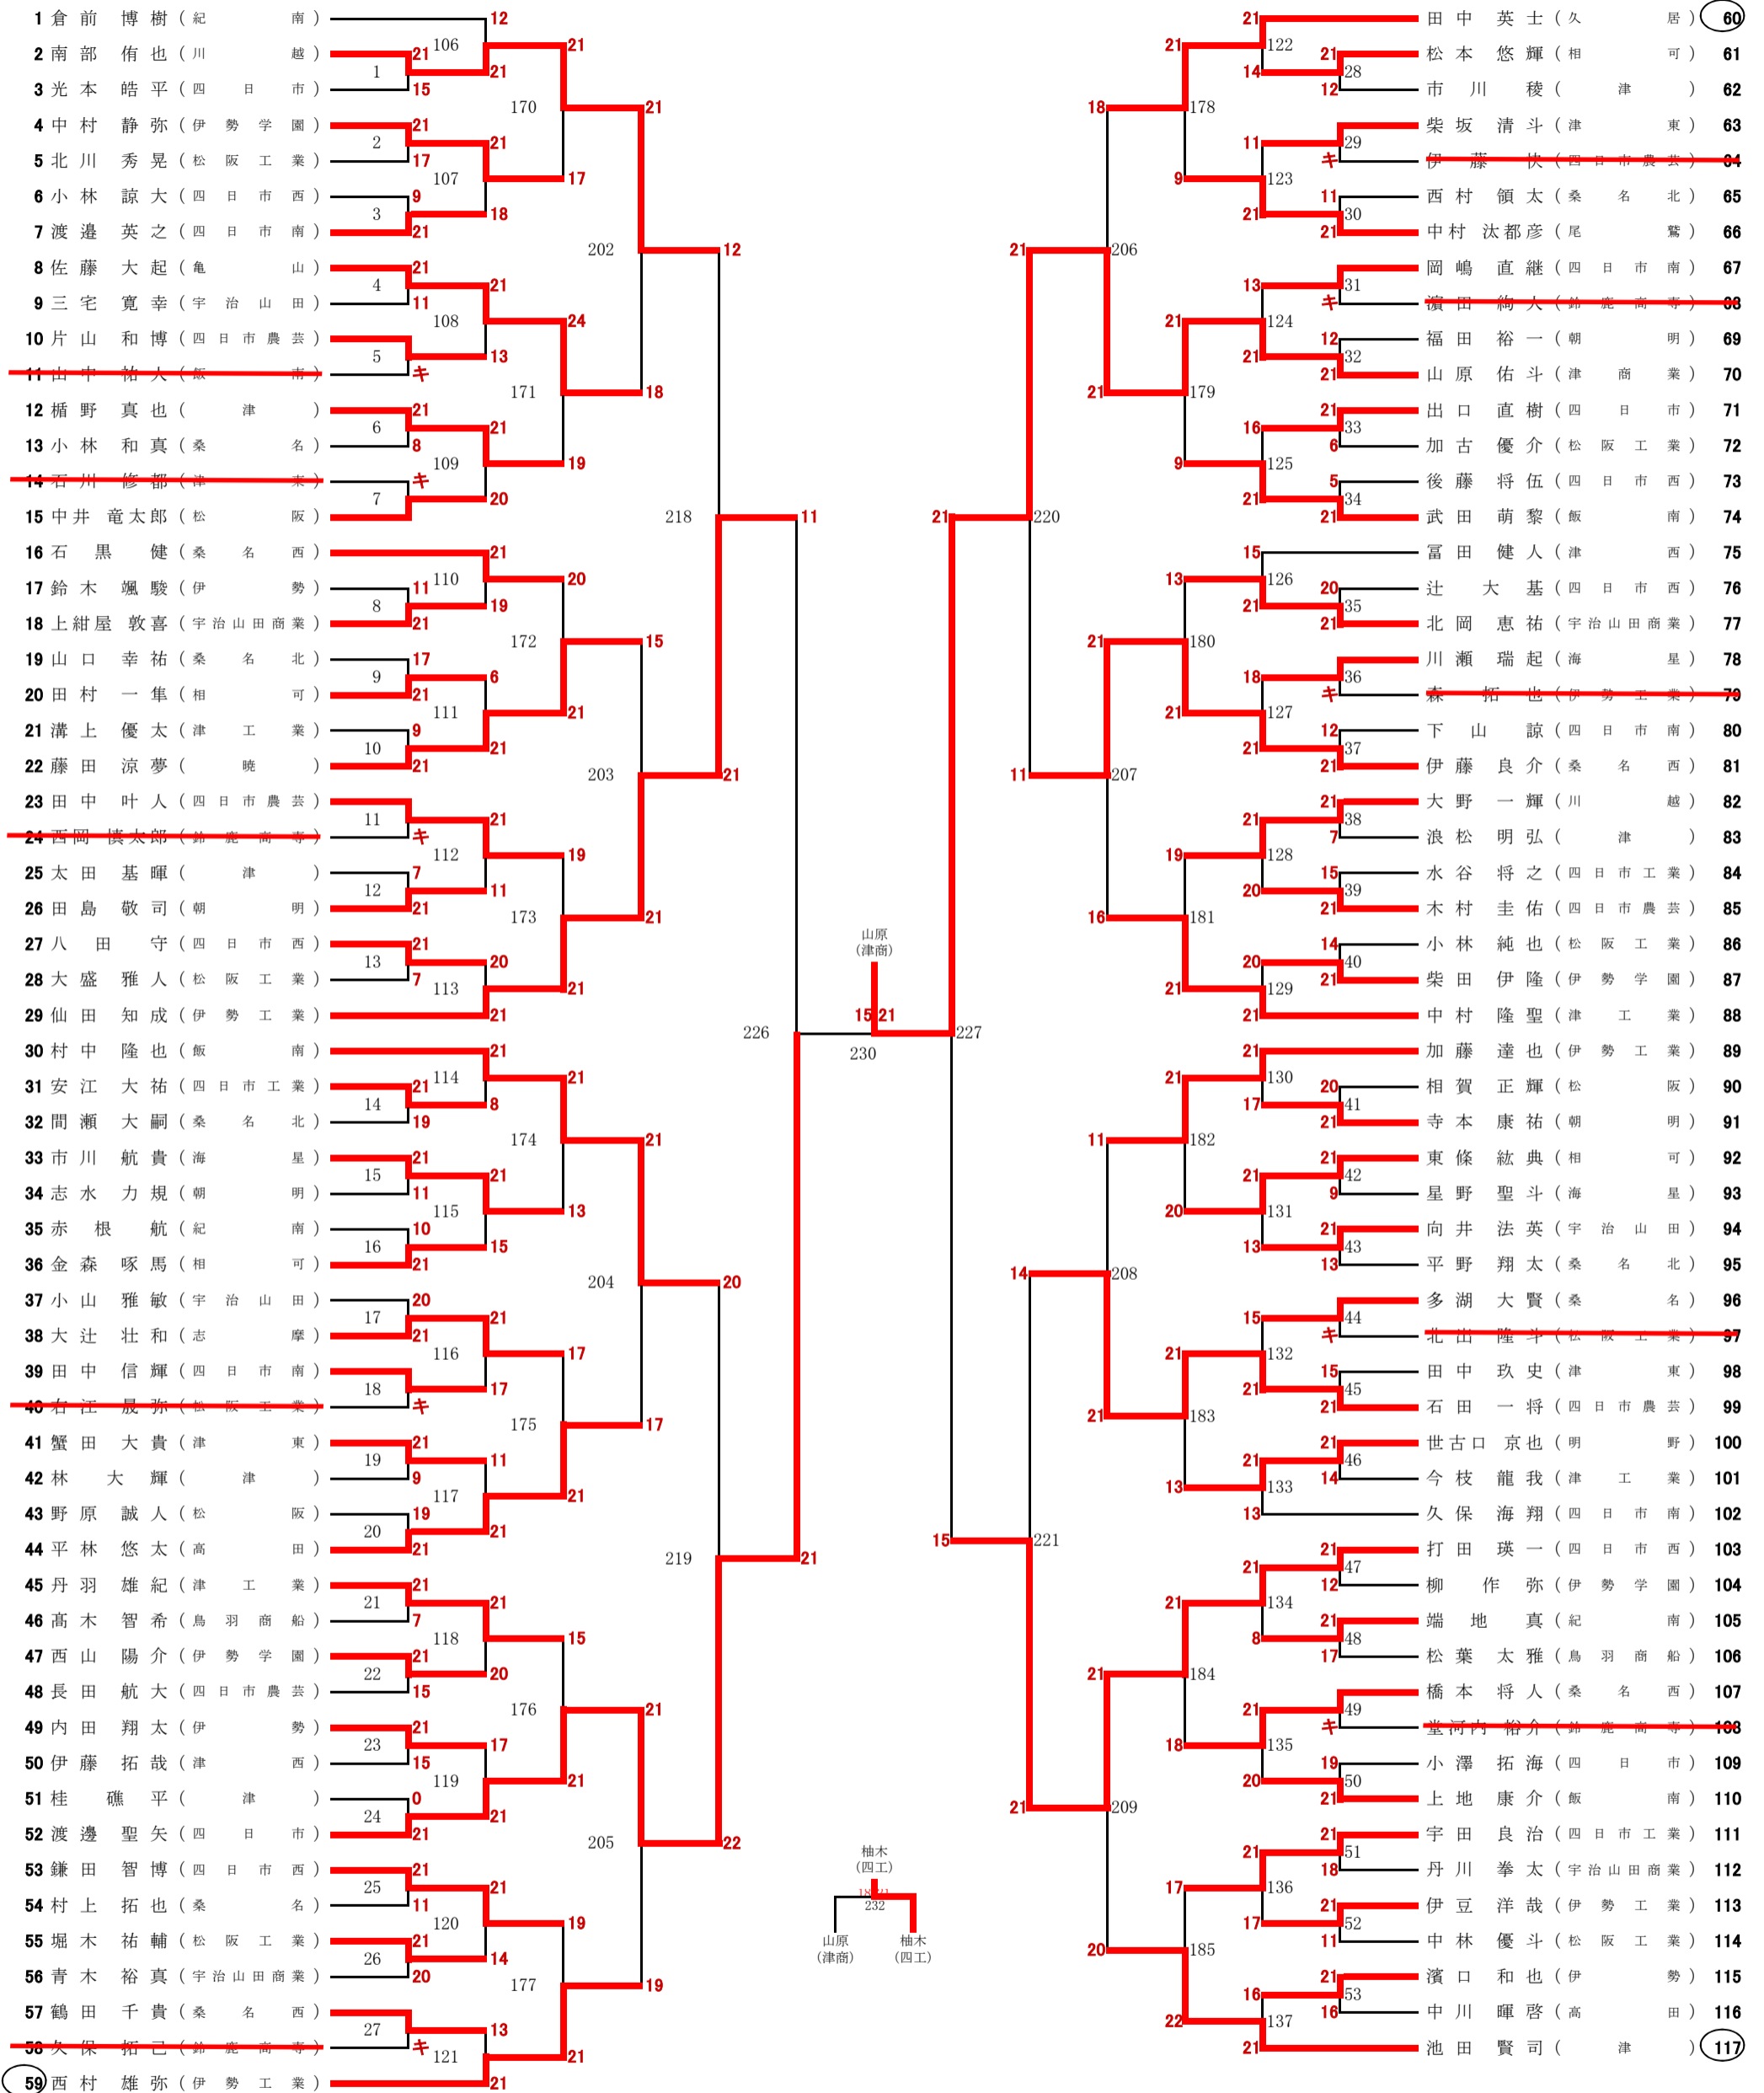

No.1

1~3コート

※ベスト16まで 21点1ゲーム、11点チェンジエンド、21点打ち切り。  
※ベスト16以降(No.218~)21点1ゲーム、11点チェンジエンド、延長ゲームあり。  
※敗者審判です。最初の試合の審判は○印がついている人です。当日会場にて告知します。

No.2

4~6コート

※ベスト16まで 21点1ゲーム、11点チェンジエンド、21点打ち切り。  
※ベスト16以降(No.218~)21点1ゲーム、11点チェンジエンド、延長ゲームあり。  
※敗者審判です。最初の試合の審判はO印がついている人です。当日会場にて告知します。