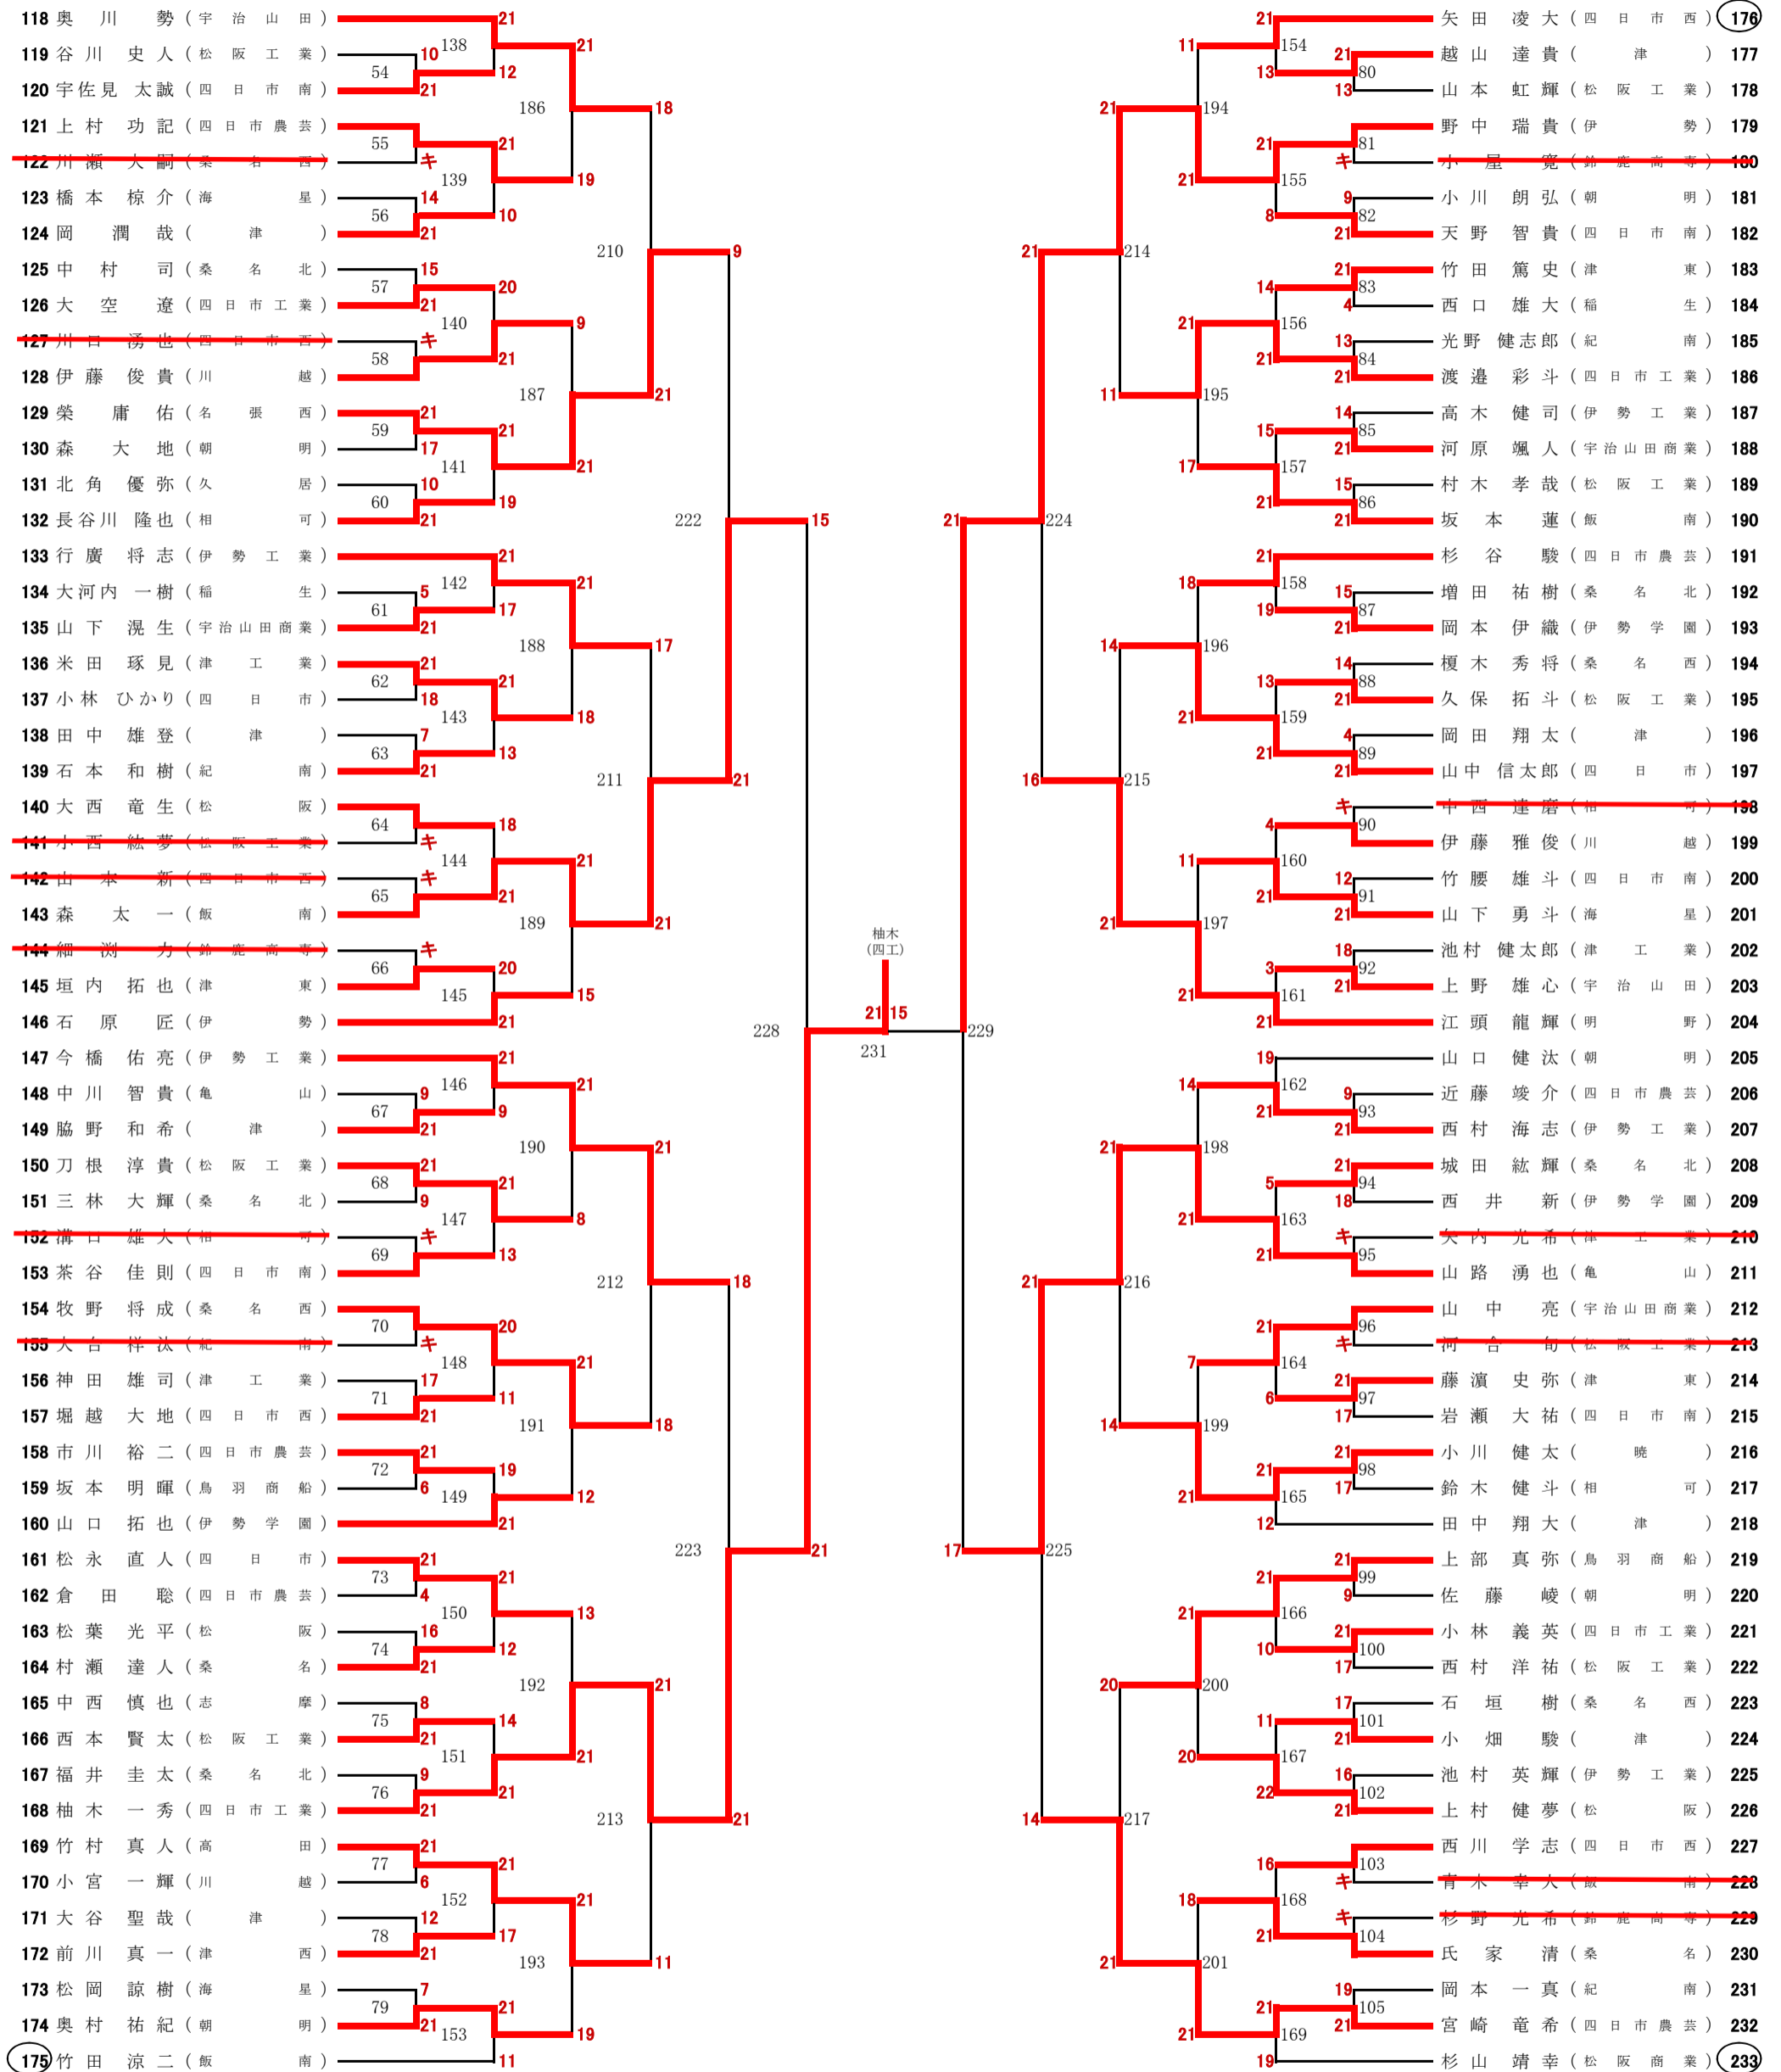

No.1

1~3コート

※ベスト16まで 21点1ゲーム、11点チェンジエンド、21点打ち切り。  
※ベスト16以降(No.218~)21点1ゲーム、11点チェンジエンド、延長ゲームあり。  
※敗者審判です。最初の試合の審判は○印がついている人です。当日会場にて告知します。

No.2

4~6コート

※ベスト16まで 21点1ゲーム、11点チェンジエンド、21点打ち切り。  
※ベスト16以降(No.218~)21点1ゲーム、11点チェンジエンド、延長ゲームあり。  
※敗者審判です。最初の試合の審判はO印がついている人です。当日会場にて告知します。