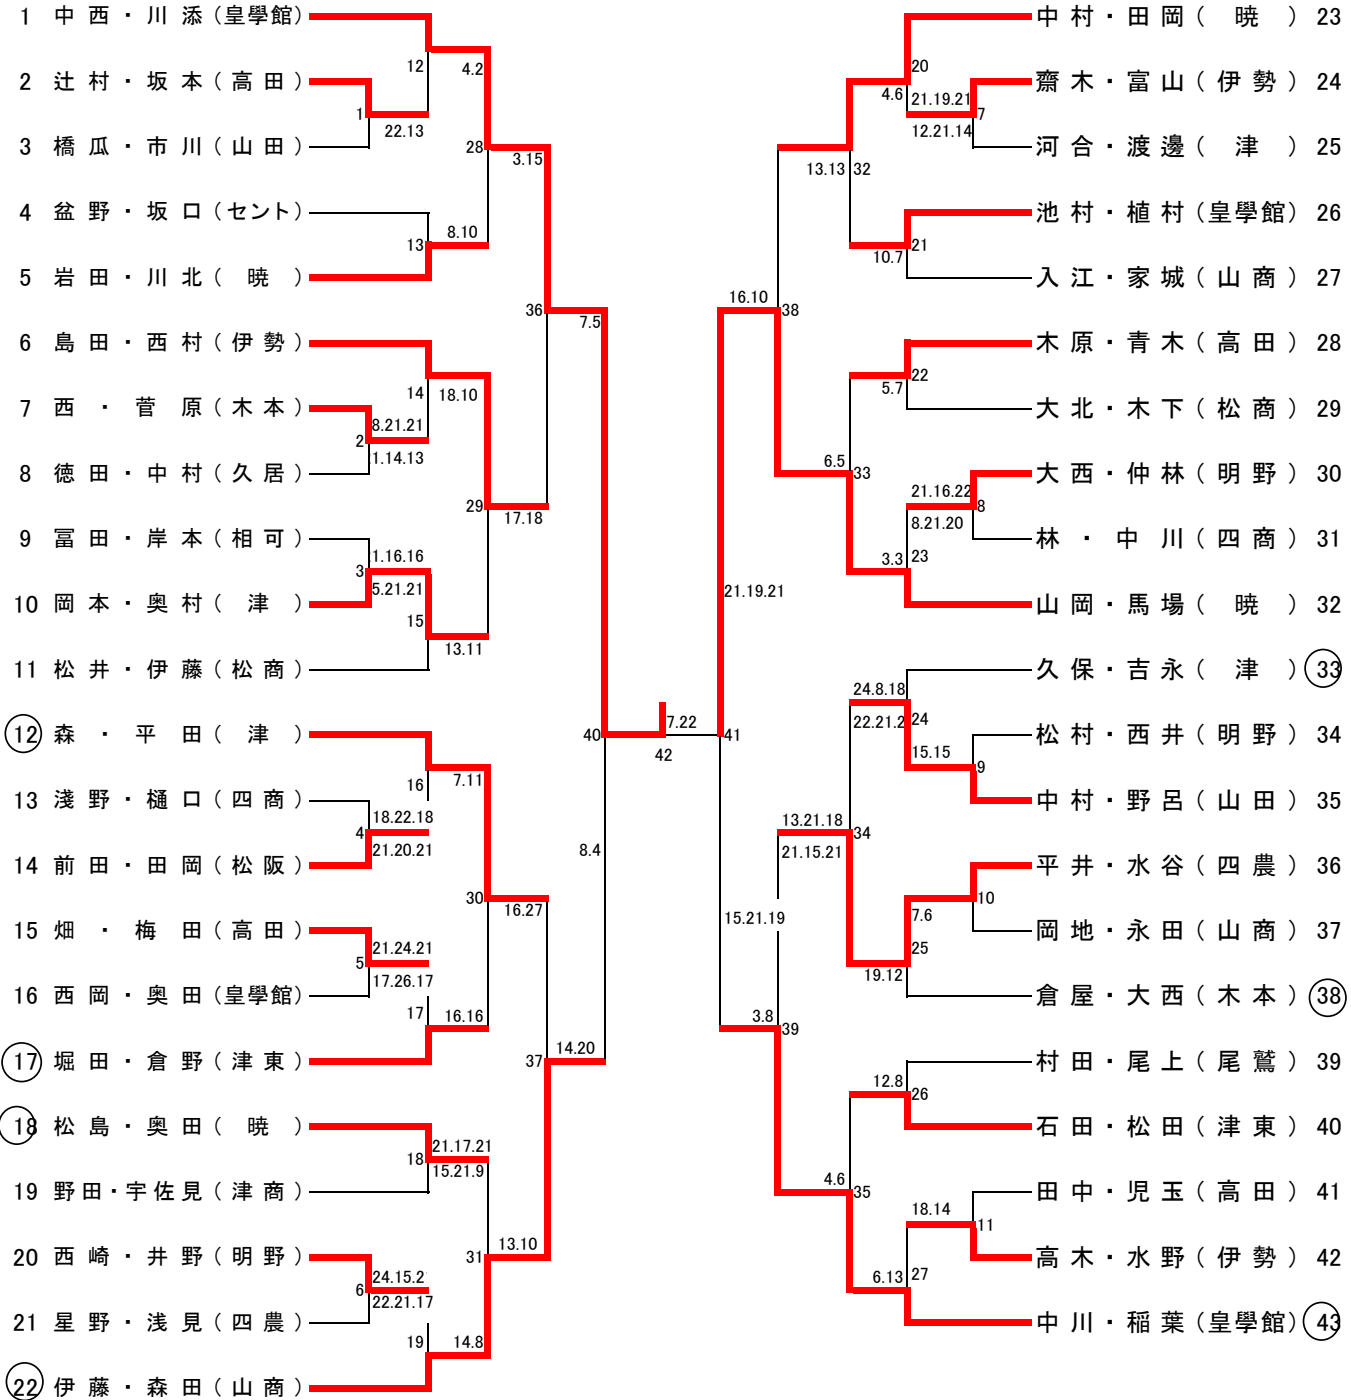

平成24年度 三重県高等学校バドミントン秋季大会兼全国高等学校選抜大会県予選会

女子1部複の部
2012/10/28
会場 三重県営競技場体育館

1 ~ 4 コート

6 ~ 8 コート

伊藤・森田 (山商) 中川・稲葉 (皇學館)

※全試合 正規ルール(インターバル含む)
※○印の人は最初の試合の審判 以後敗者審判です。