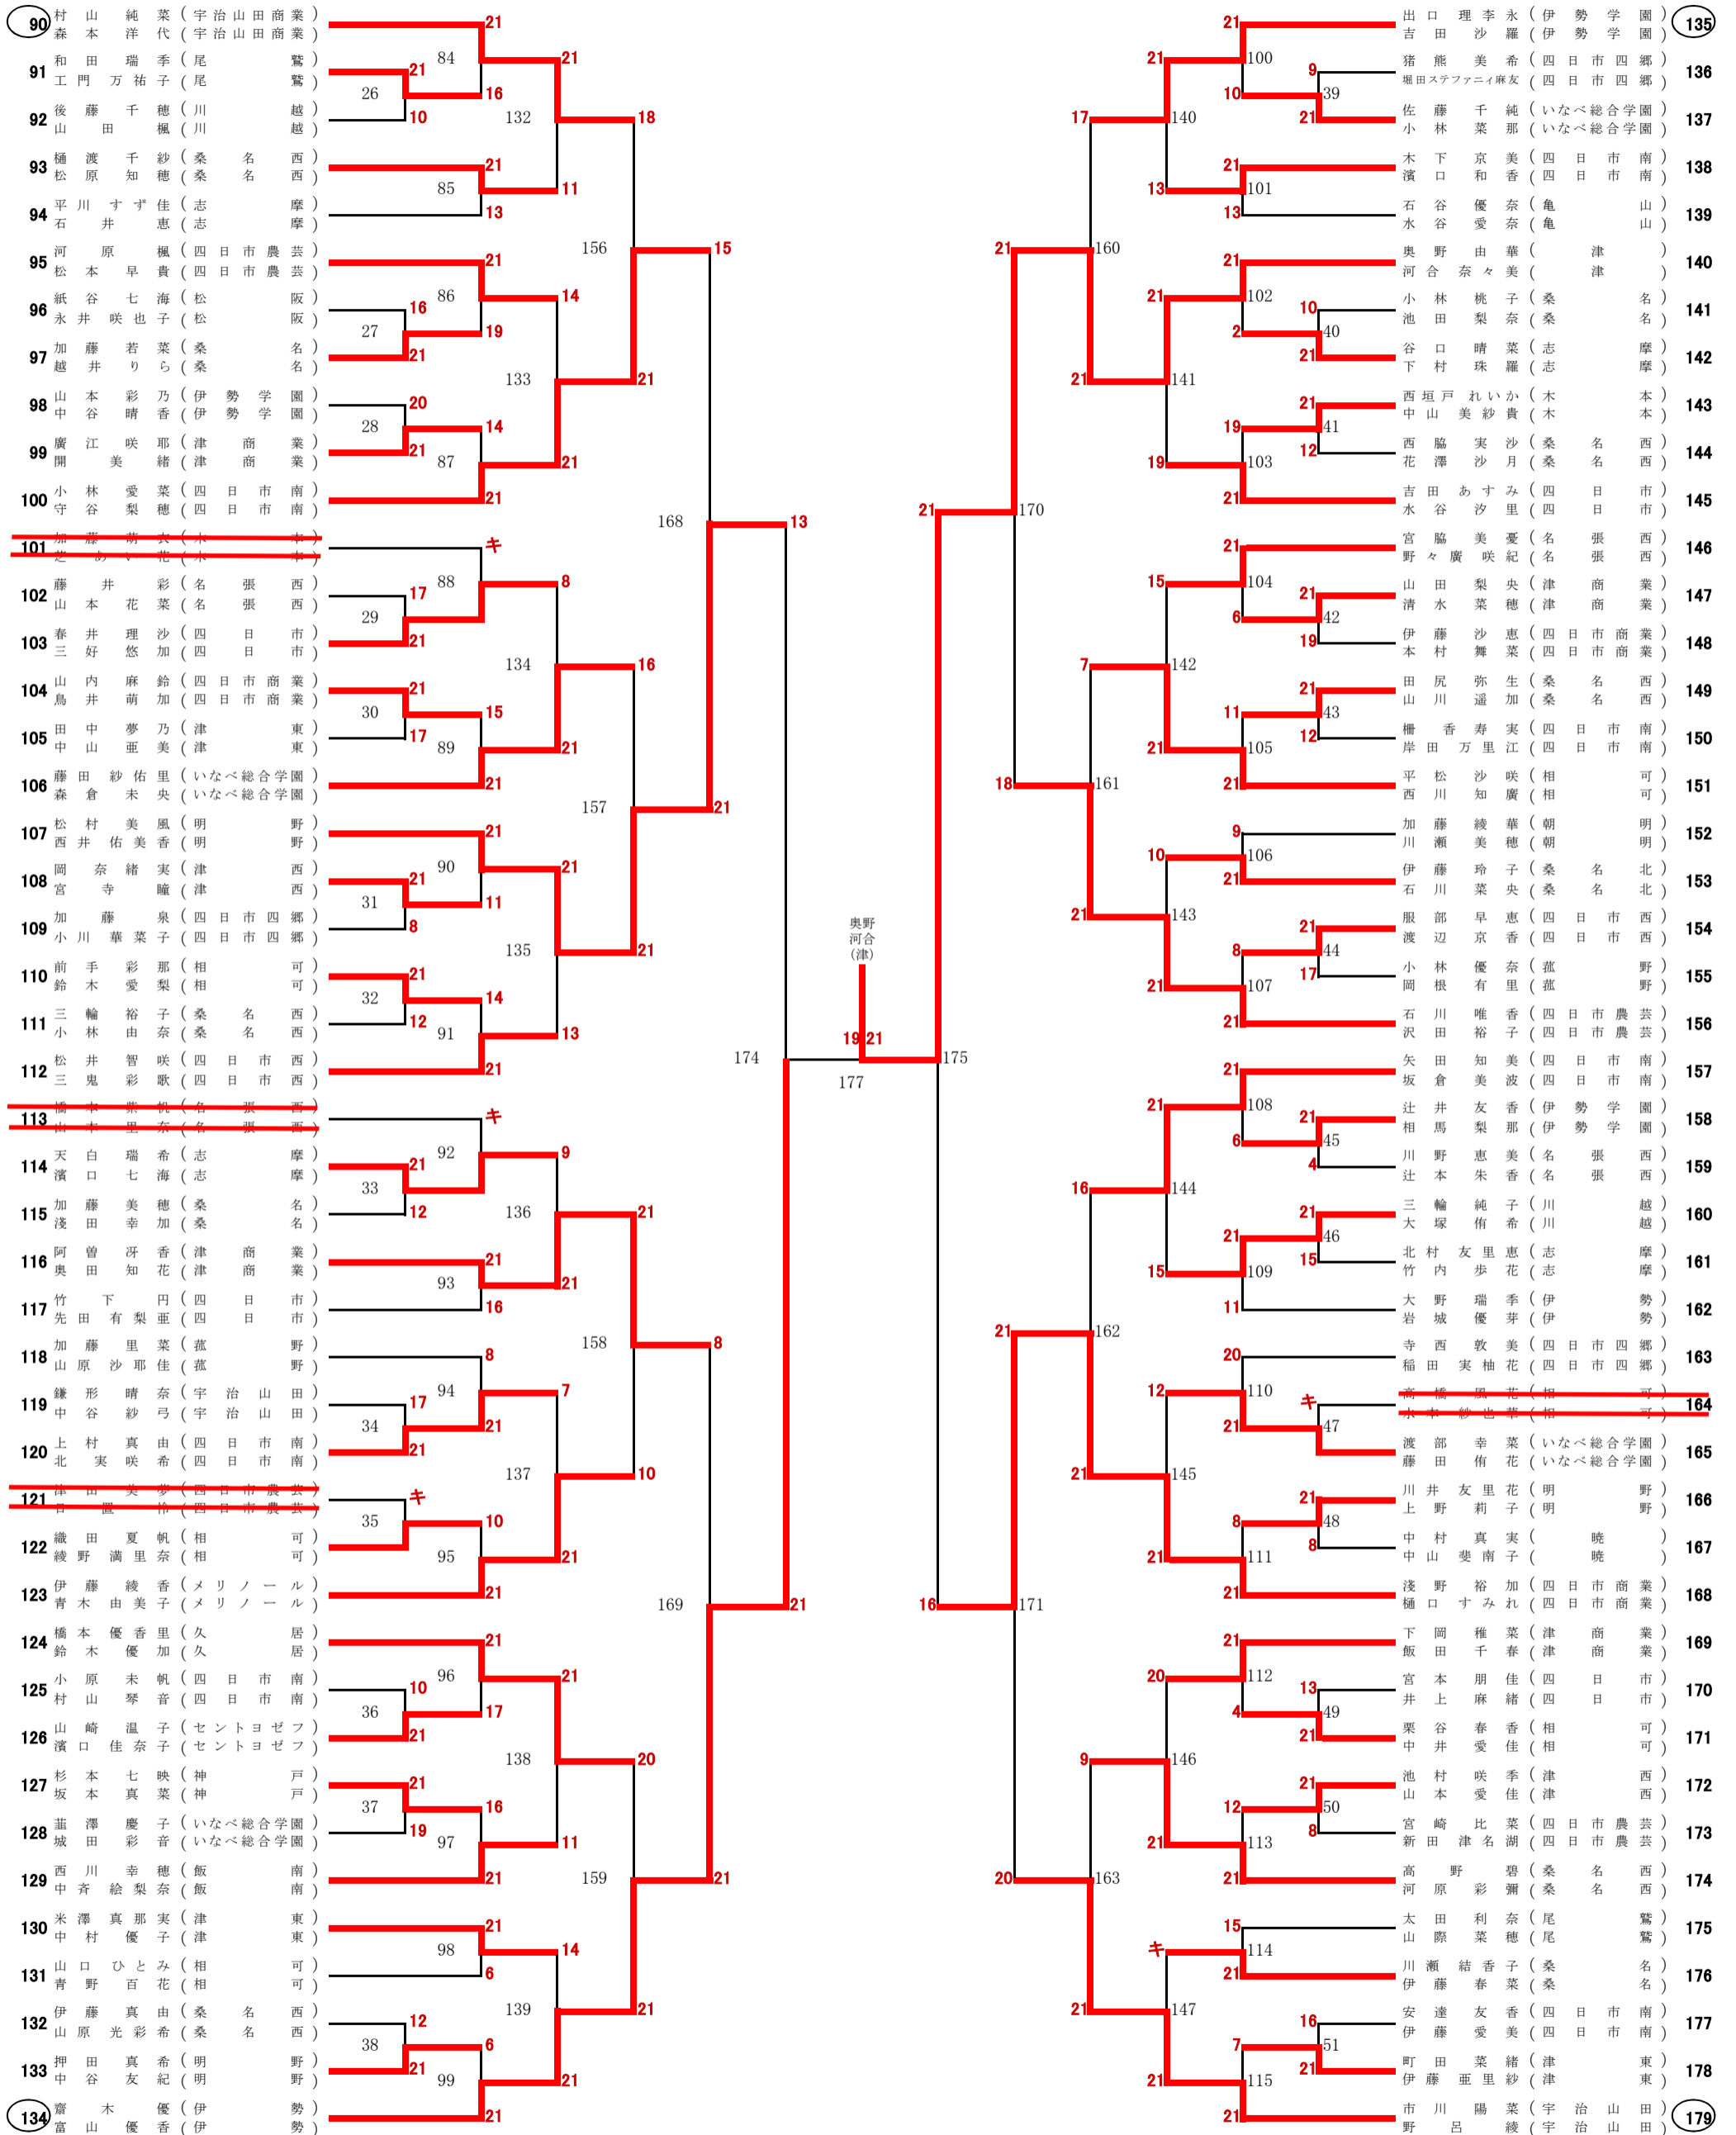

No.1

メイン5・9・10コート

※ベスト8まで 21点1ゲーム、11点チェンジエンド、21点打ち切り。
※ベスト8以降(No.)21点1ゲーム、11点チェンジエンド、延長ゲームあり。
※敗者審判です。最初の試合の審判は○印がついている人です。当日会場にて告知します。

No.2

サブ1~4コート

※ベスト8まで 21点1ゲーム、11点チェンジエンド、21点打ち切り。
 ※ベスト8以降(No.)21点1ゲーム、11点チェンジエンド、延長ゲームあり。
 ※敗者審判です。最初の試合の審判は○印がついている人です。当日会場にて告知します。