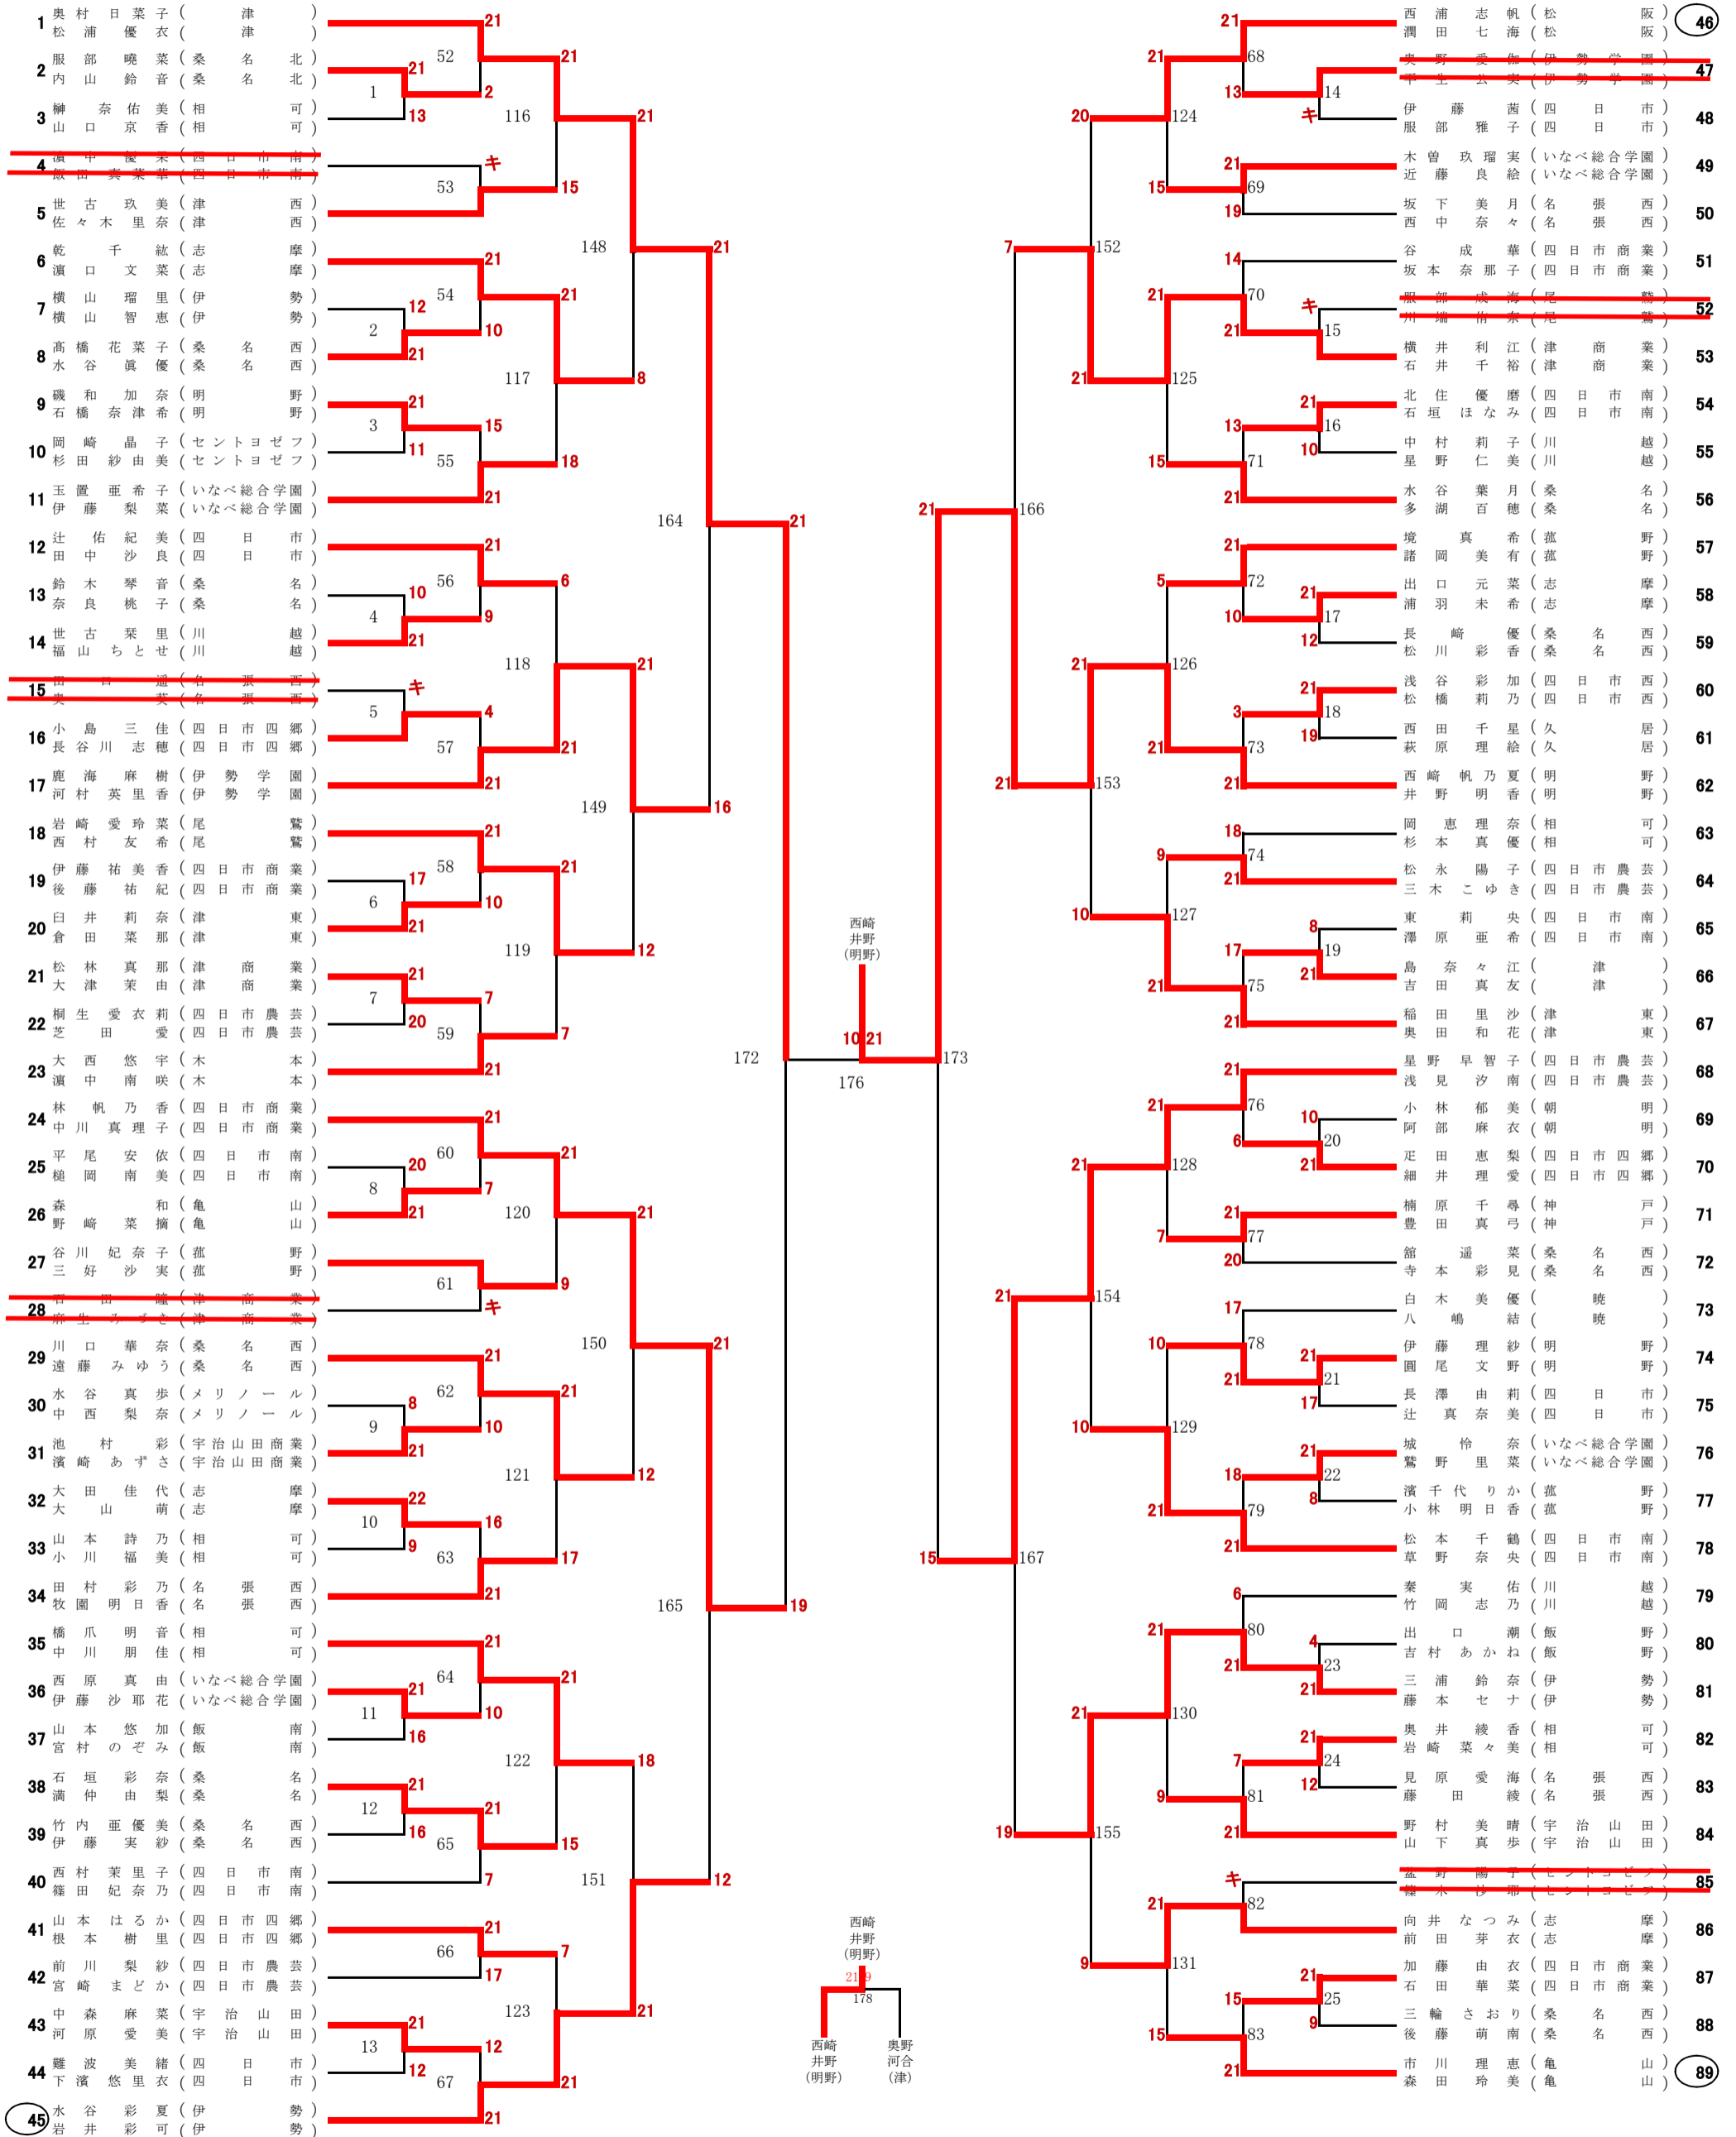

No.1

メイン5・9・10コート

※ベスト8まで 21点1ゲーム、11点チェンジエンド、21点打ち切り。
※ベスト8以降(No.)21点1ゲーム、11点チェンジエンド、延長ゲームあり。
※敗者審判です。最初の試合の審判は○印がついている人です。当日会場にて告知します。

No.2

サブ1~4コート

※ベスト8まで 21点1ゲーム、11点チェンジエンド、21点打ち切り。
 ※ベスト8以降(No.)21点1ゲーム、11点チェンジエンド、延長ゲームあり。
 ※敗者審判です。最初の試合の審判は○印がついている人です。当日会場にて告知します。