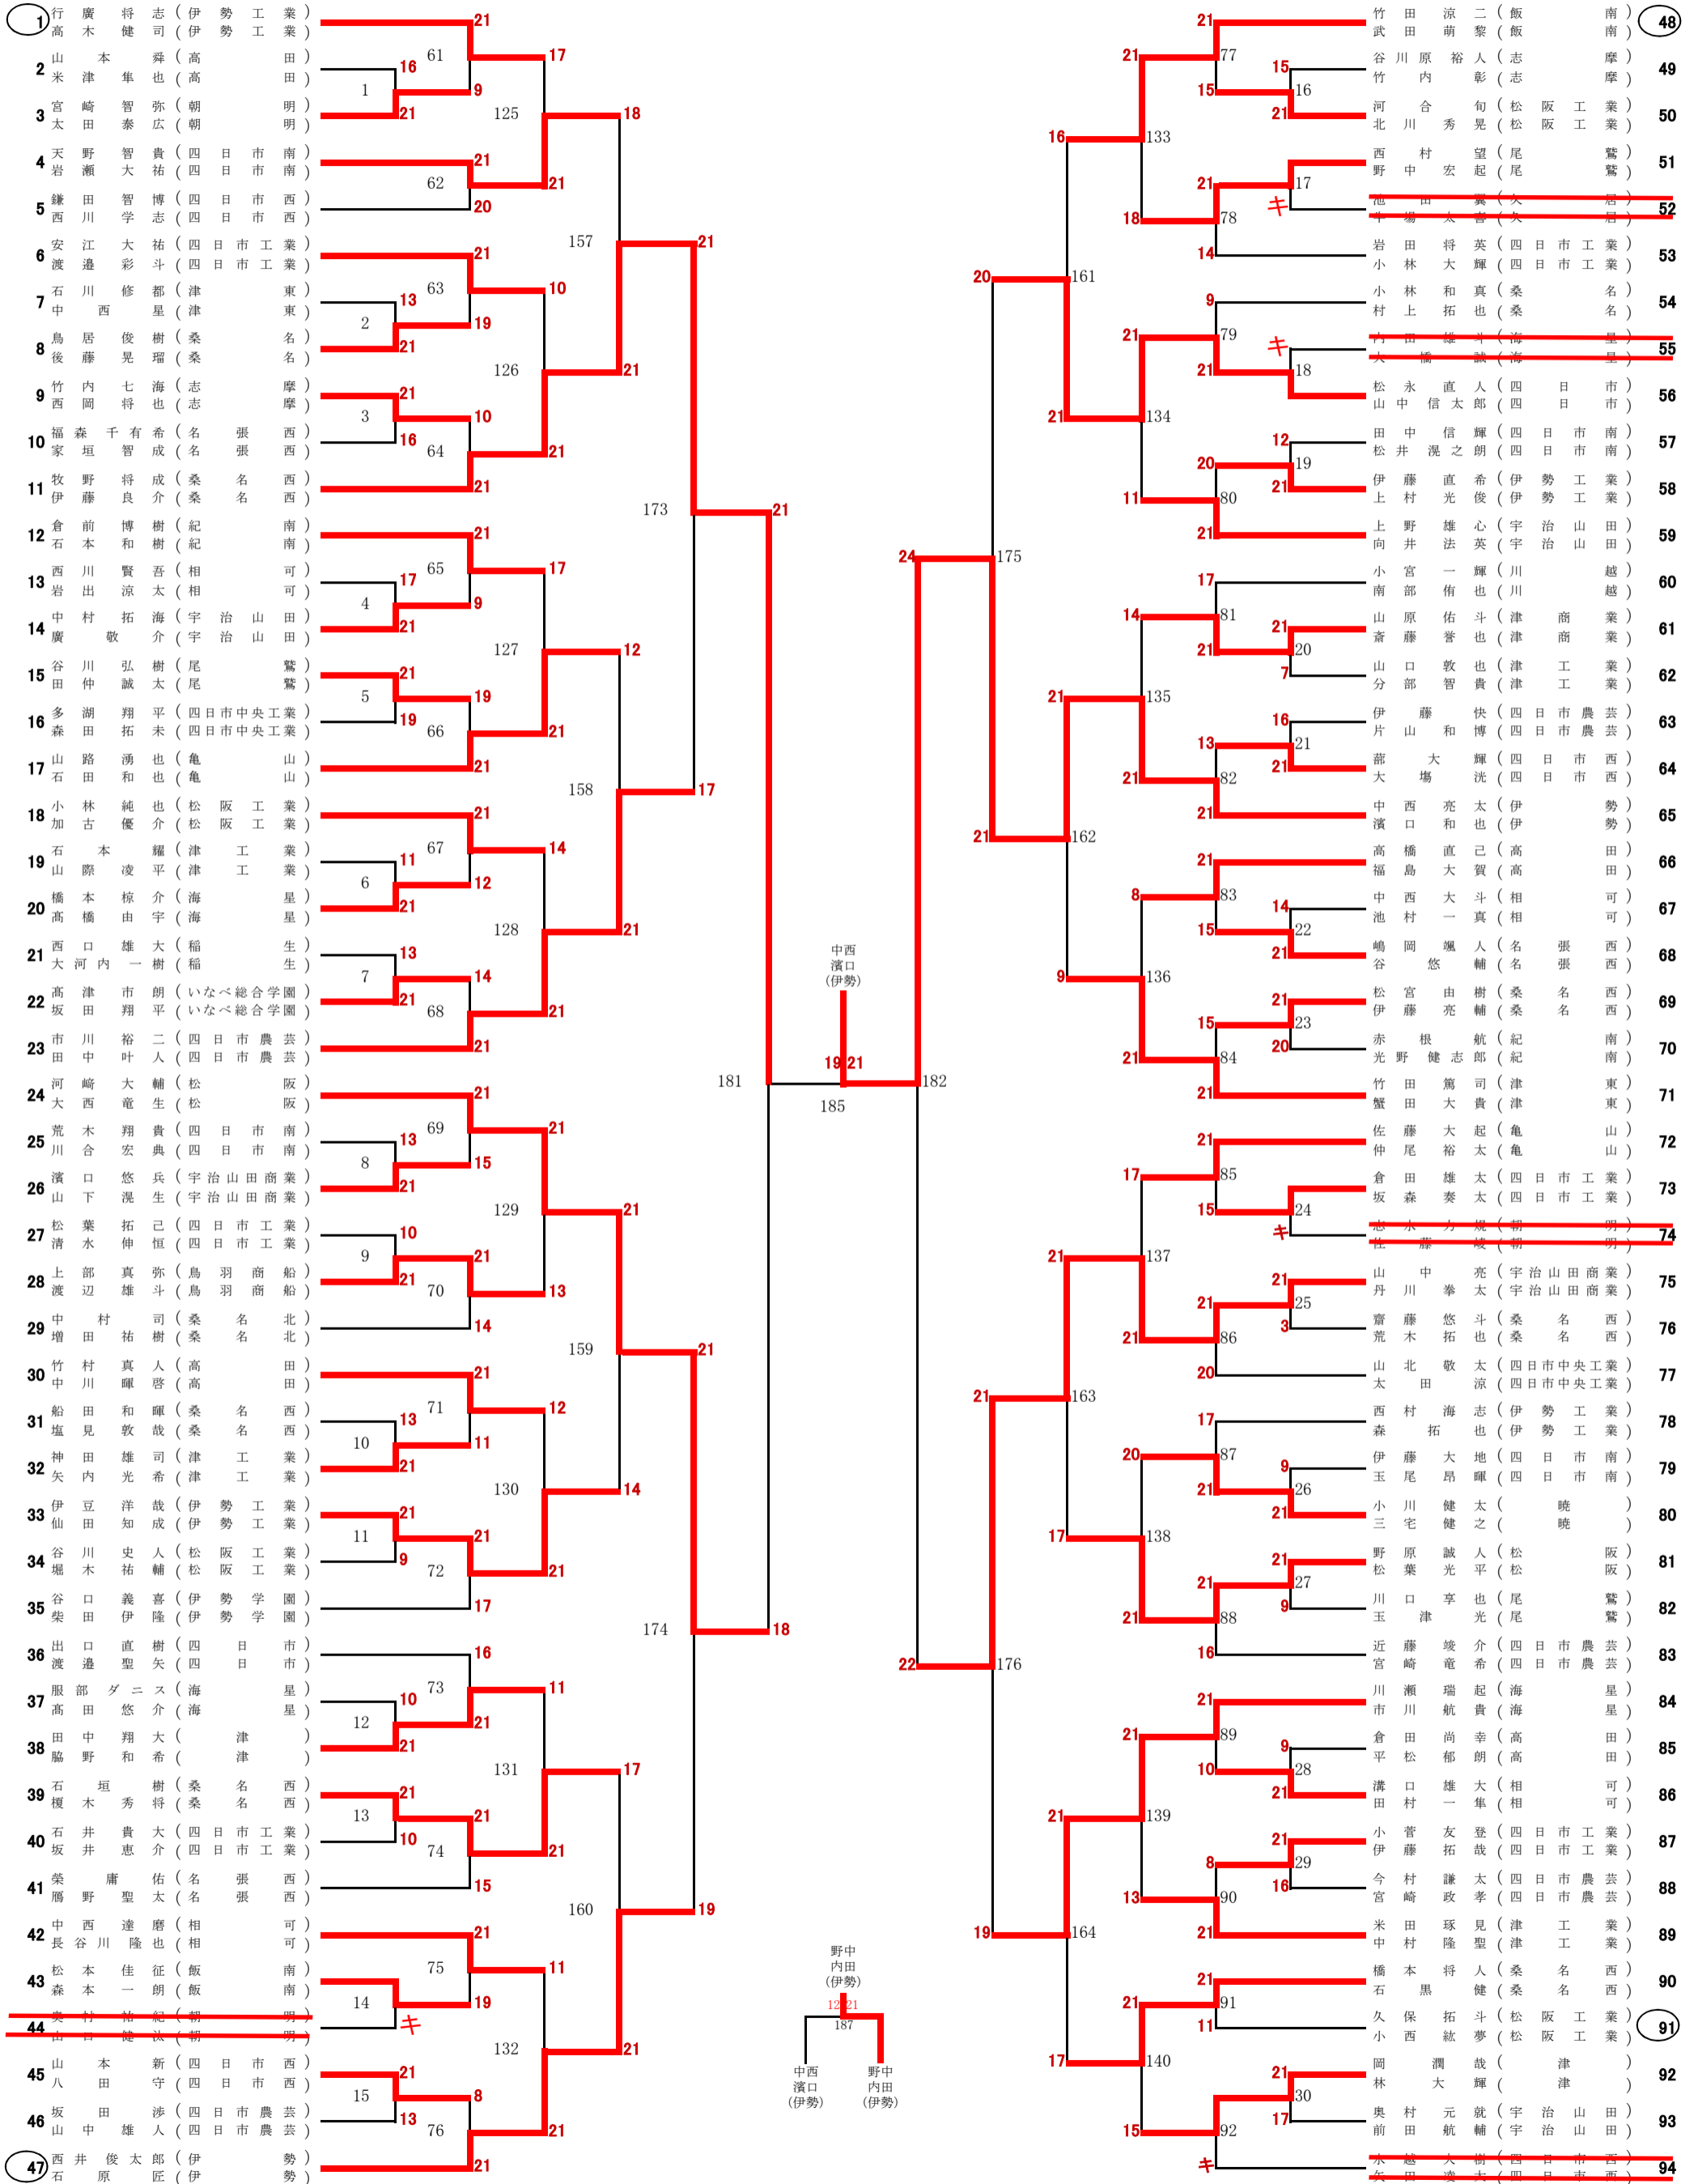

No.1

メイン1~4コート

※ベスト8まで 21点1ゲーム、11点チェンジエンド、21点打ち切り。
※ベスト8以降(No.)21点1ゲーム、11点チェンジエンド、延長ゲームあり。
※敗者審判です。最初の試合の審判はO印がついている人です。当日会場にて告知します。

No.2

メイン6~8コート

※ベスト8まで 21点1ゲーム、11点チェンジエンド、21点打ち切り。
 ※ベスト8以降(No.)21点1ゲーム、11点チェンジエンド、延長ゲームあり。
 ※敗者審判です。最初の試合の審判は○印がついている人です。当日会場にて告知します。