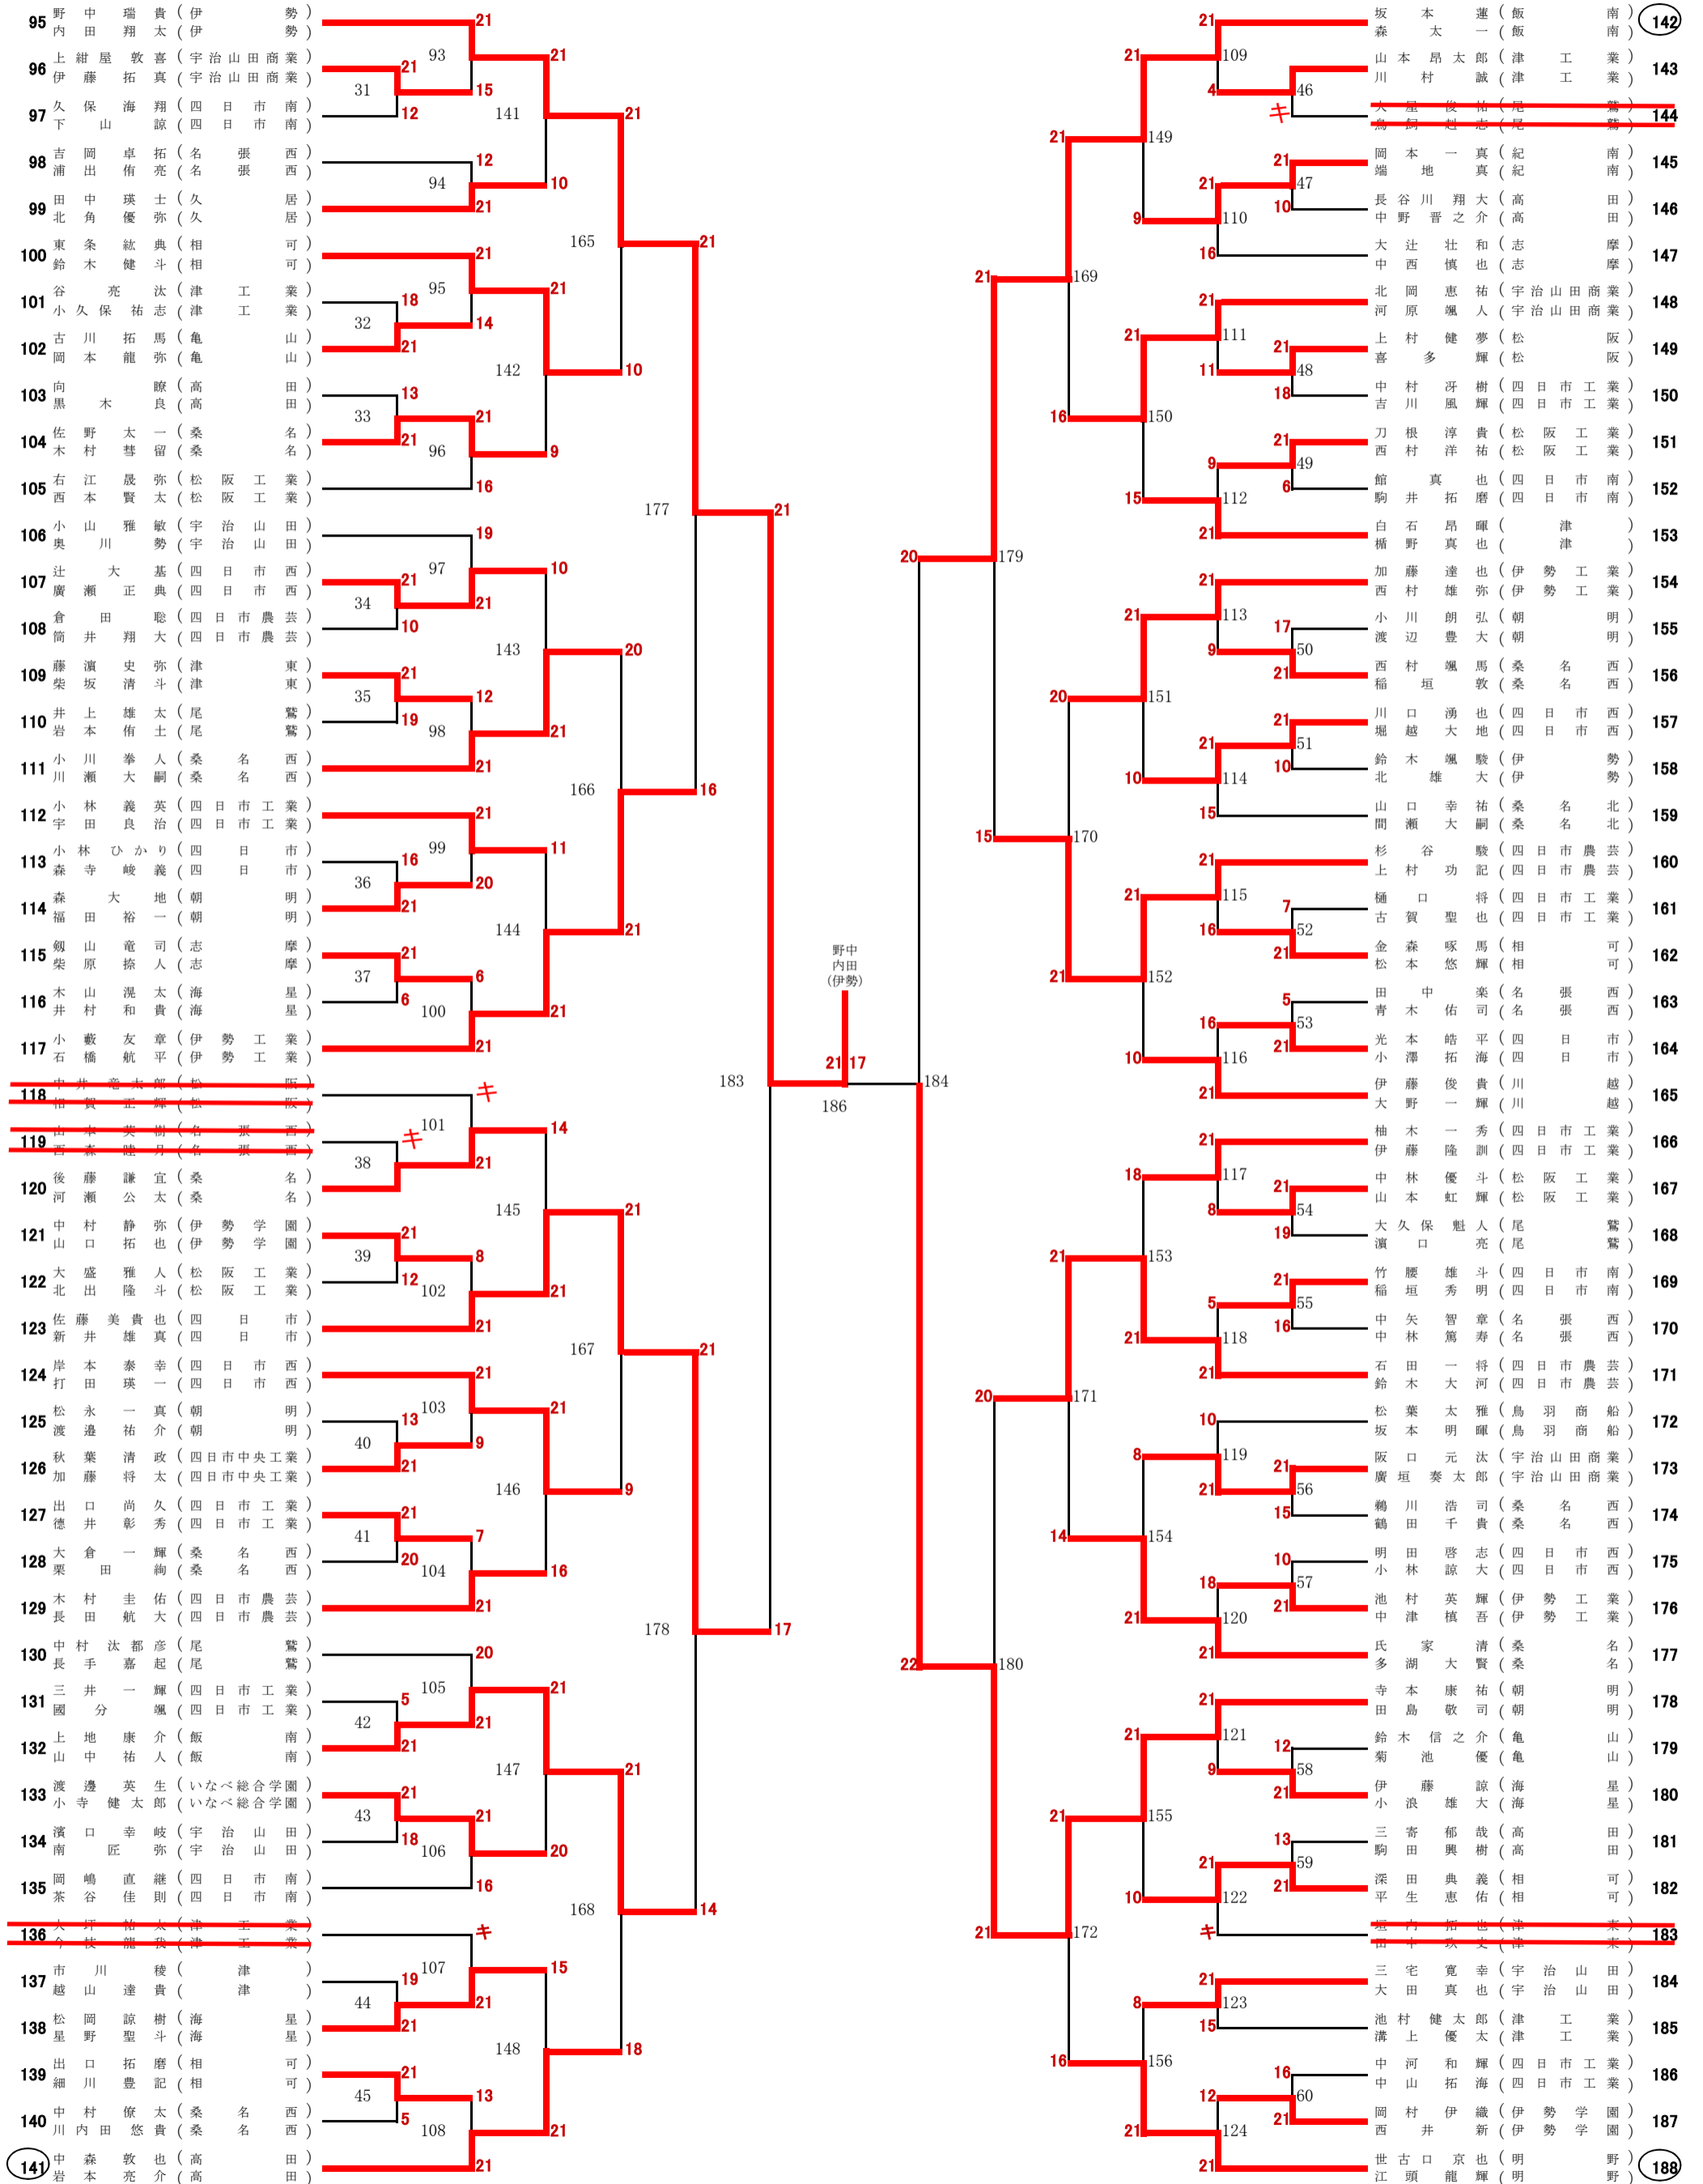

No.1

メイン1~4コート

※ベスト8まで 21点1ゲーム、11点チェンジエンド、21点打ち切り。
※ベスト8以降(No.)21点1ゲーム、11点チェンジエンド、延長ゲームあり。
※敗者審判です。最初の試合の審判はO印がついている人です。当日会場にて告知します。

No.2

メイン6~8コート

※ベスト8まで 21点1ゲーム、11点チェンジエンド、21点打ち切り。
 ※ベスト8以降(No.)21点1ゲーム、11点チェンジエンド、延長ゲームあり。
 ※敗者審判です。最初の試合の審判は○印がついている人です。当日会場にて告知します。