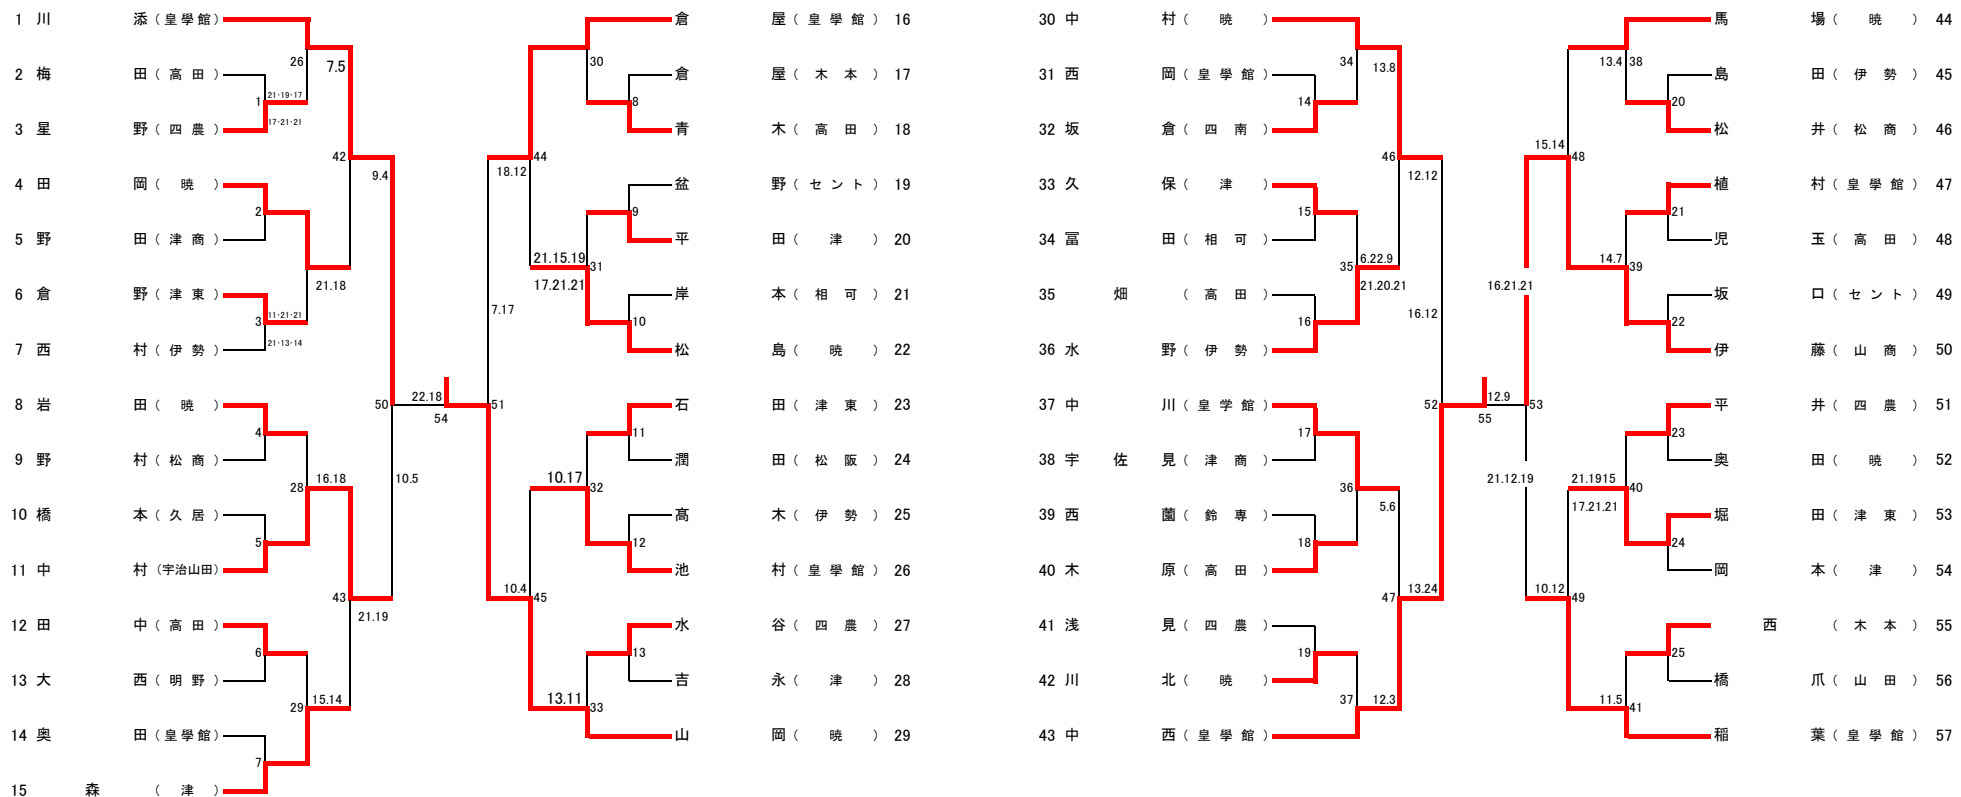

平成24年度 三重県高等学校バドミントン新人大会

女子1部単の部

2012/9/8(1回戦)

会場 鈴鹿市体育館

2012/9/9(2回戦~)

会場 四日市中央緑地体育館

メイン 6 ~ 8 コート

※全試合 正規ルール