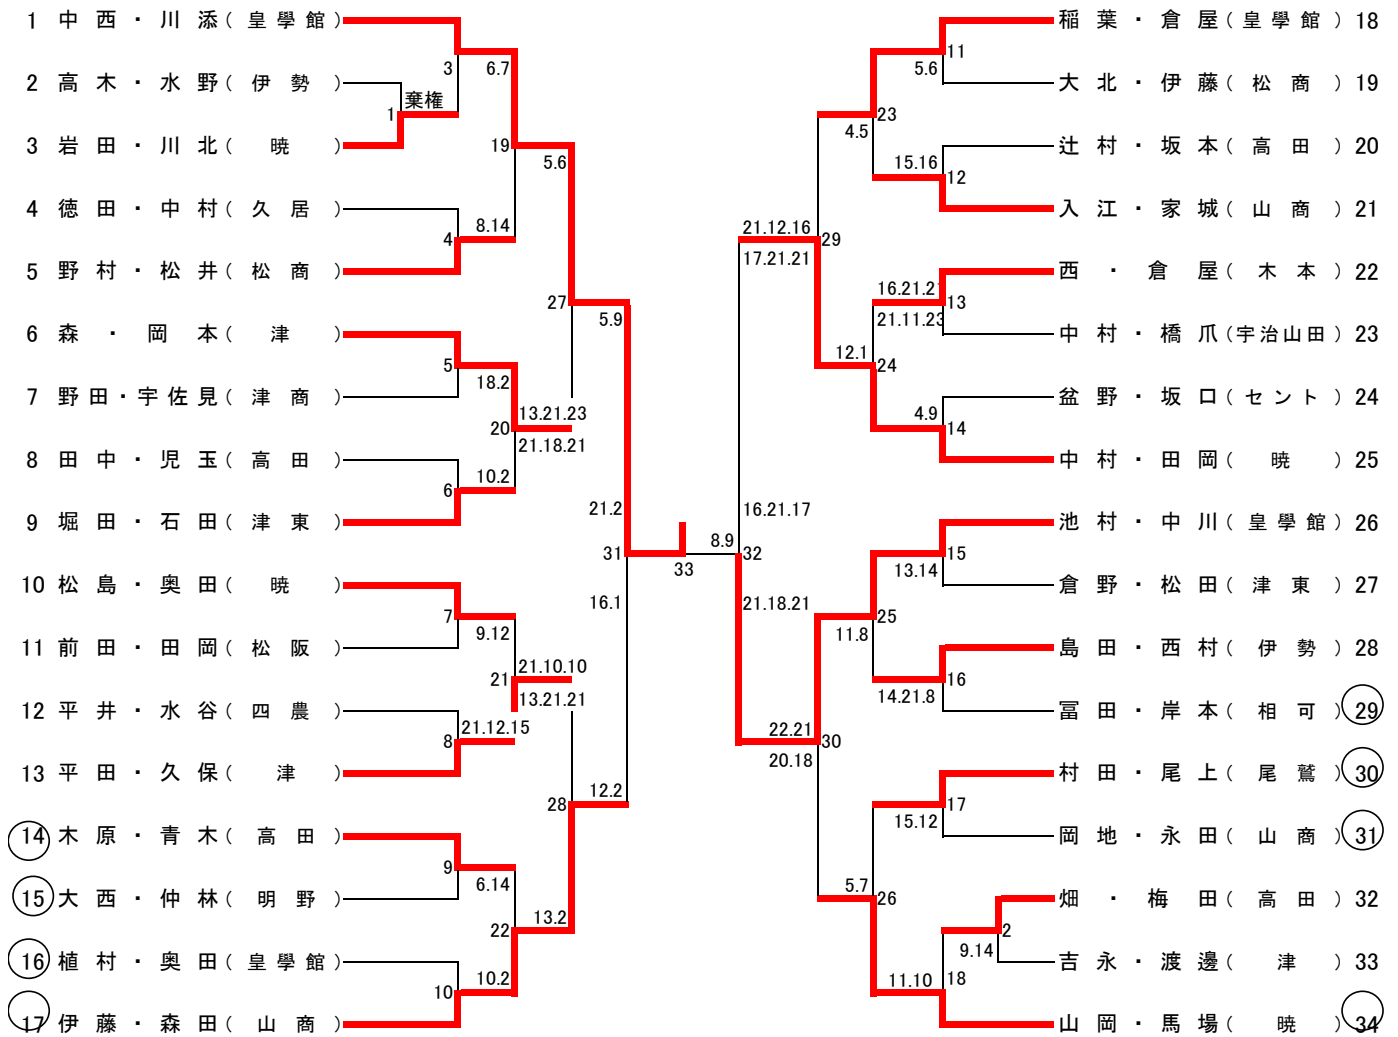

平成24年度三重県高等学校バドミントン新人大会

女子1部 複の部

2012/9/8

会場 鈴鹿市体育館

メイン 6 ~ 8 コート

メイン 1 ~ 4 コート

※全試合 正規ルール
 ※○印の人は最初の試合の審判 以後敗者審判です。