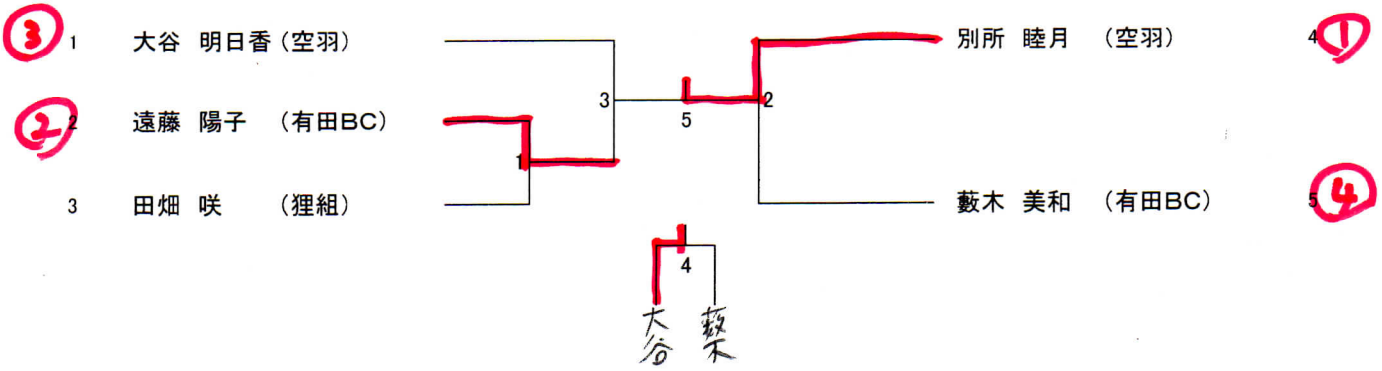

平成24年度三重県社会人バドミントン選手権大会

2012-5-13,20
四日市中央緑地体育館

一般男子単(MS)

一般女子単(WS)

40歳以上女子単(40WS)

平成24年度三重県社会人バドミントン選手権大会

2012-5-13,20
四日市中央緑地体育館

30歳以上男子単(30MS)