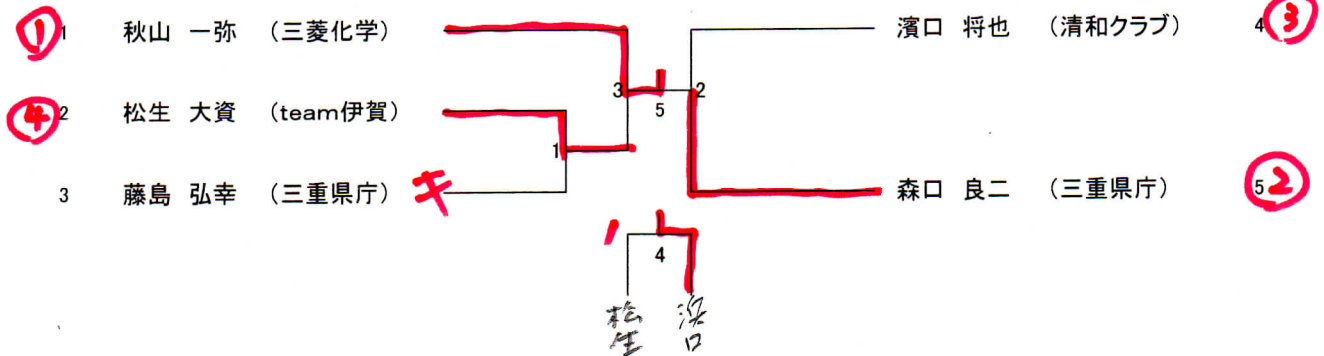

平成24年度三重県社会人バドミントン選手権大会

2012-5-13,20
四日市中央緑地体育館

一般男子単(MS)

一般女子単(WS)

40歳以上女子単(40WS)

平成24年度三重県社会人バドミントン選手権大会

2012-5-13,20
四日市中央緑地体育館

30歳以上男子単(30MS)