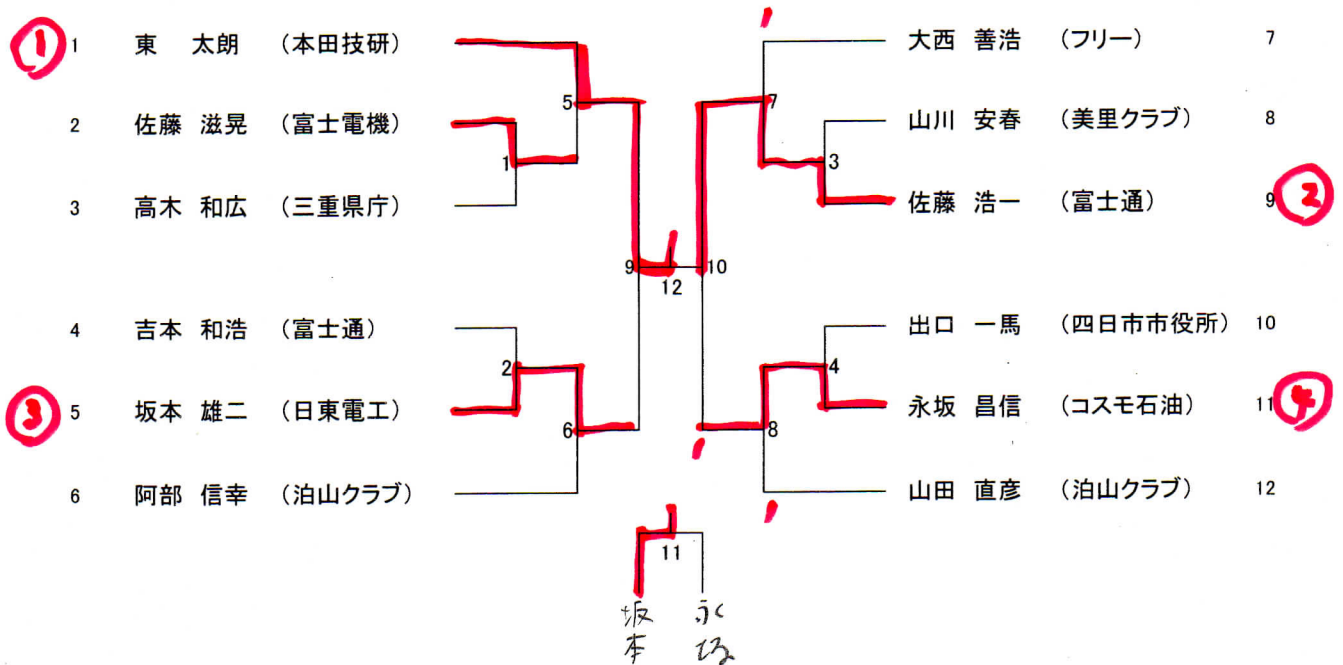

40歳以上男子単(40MS)