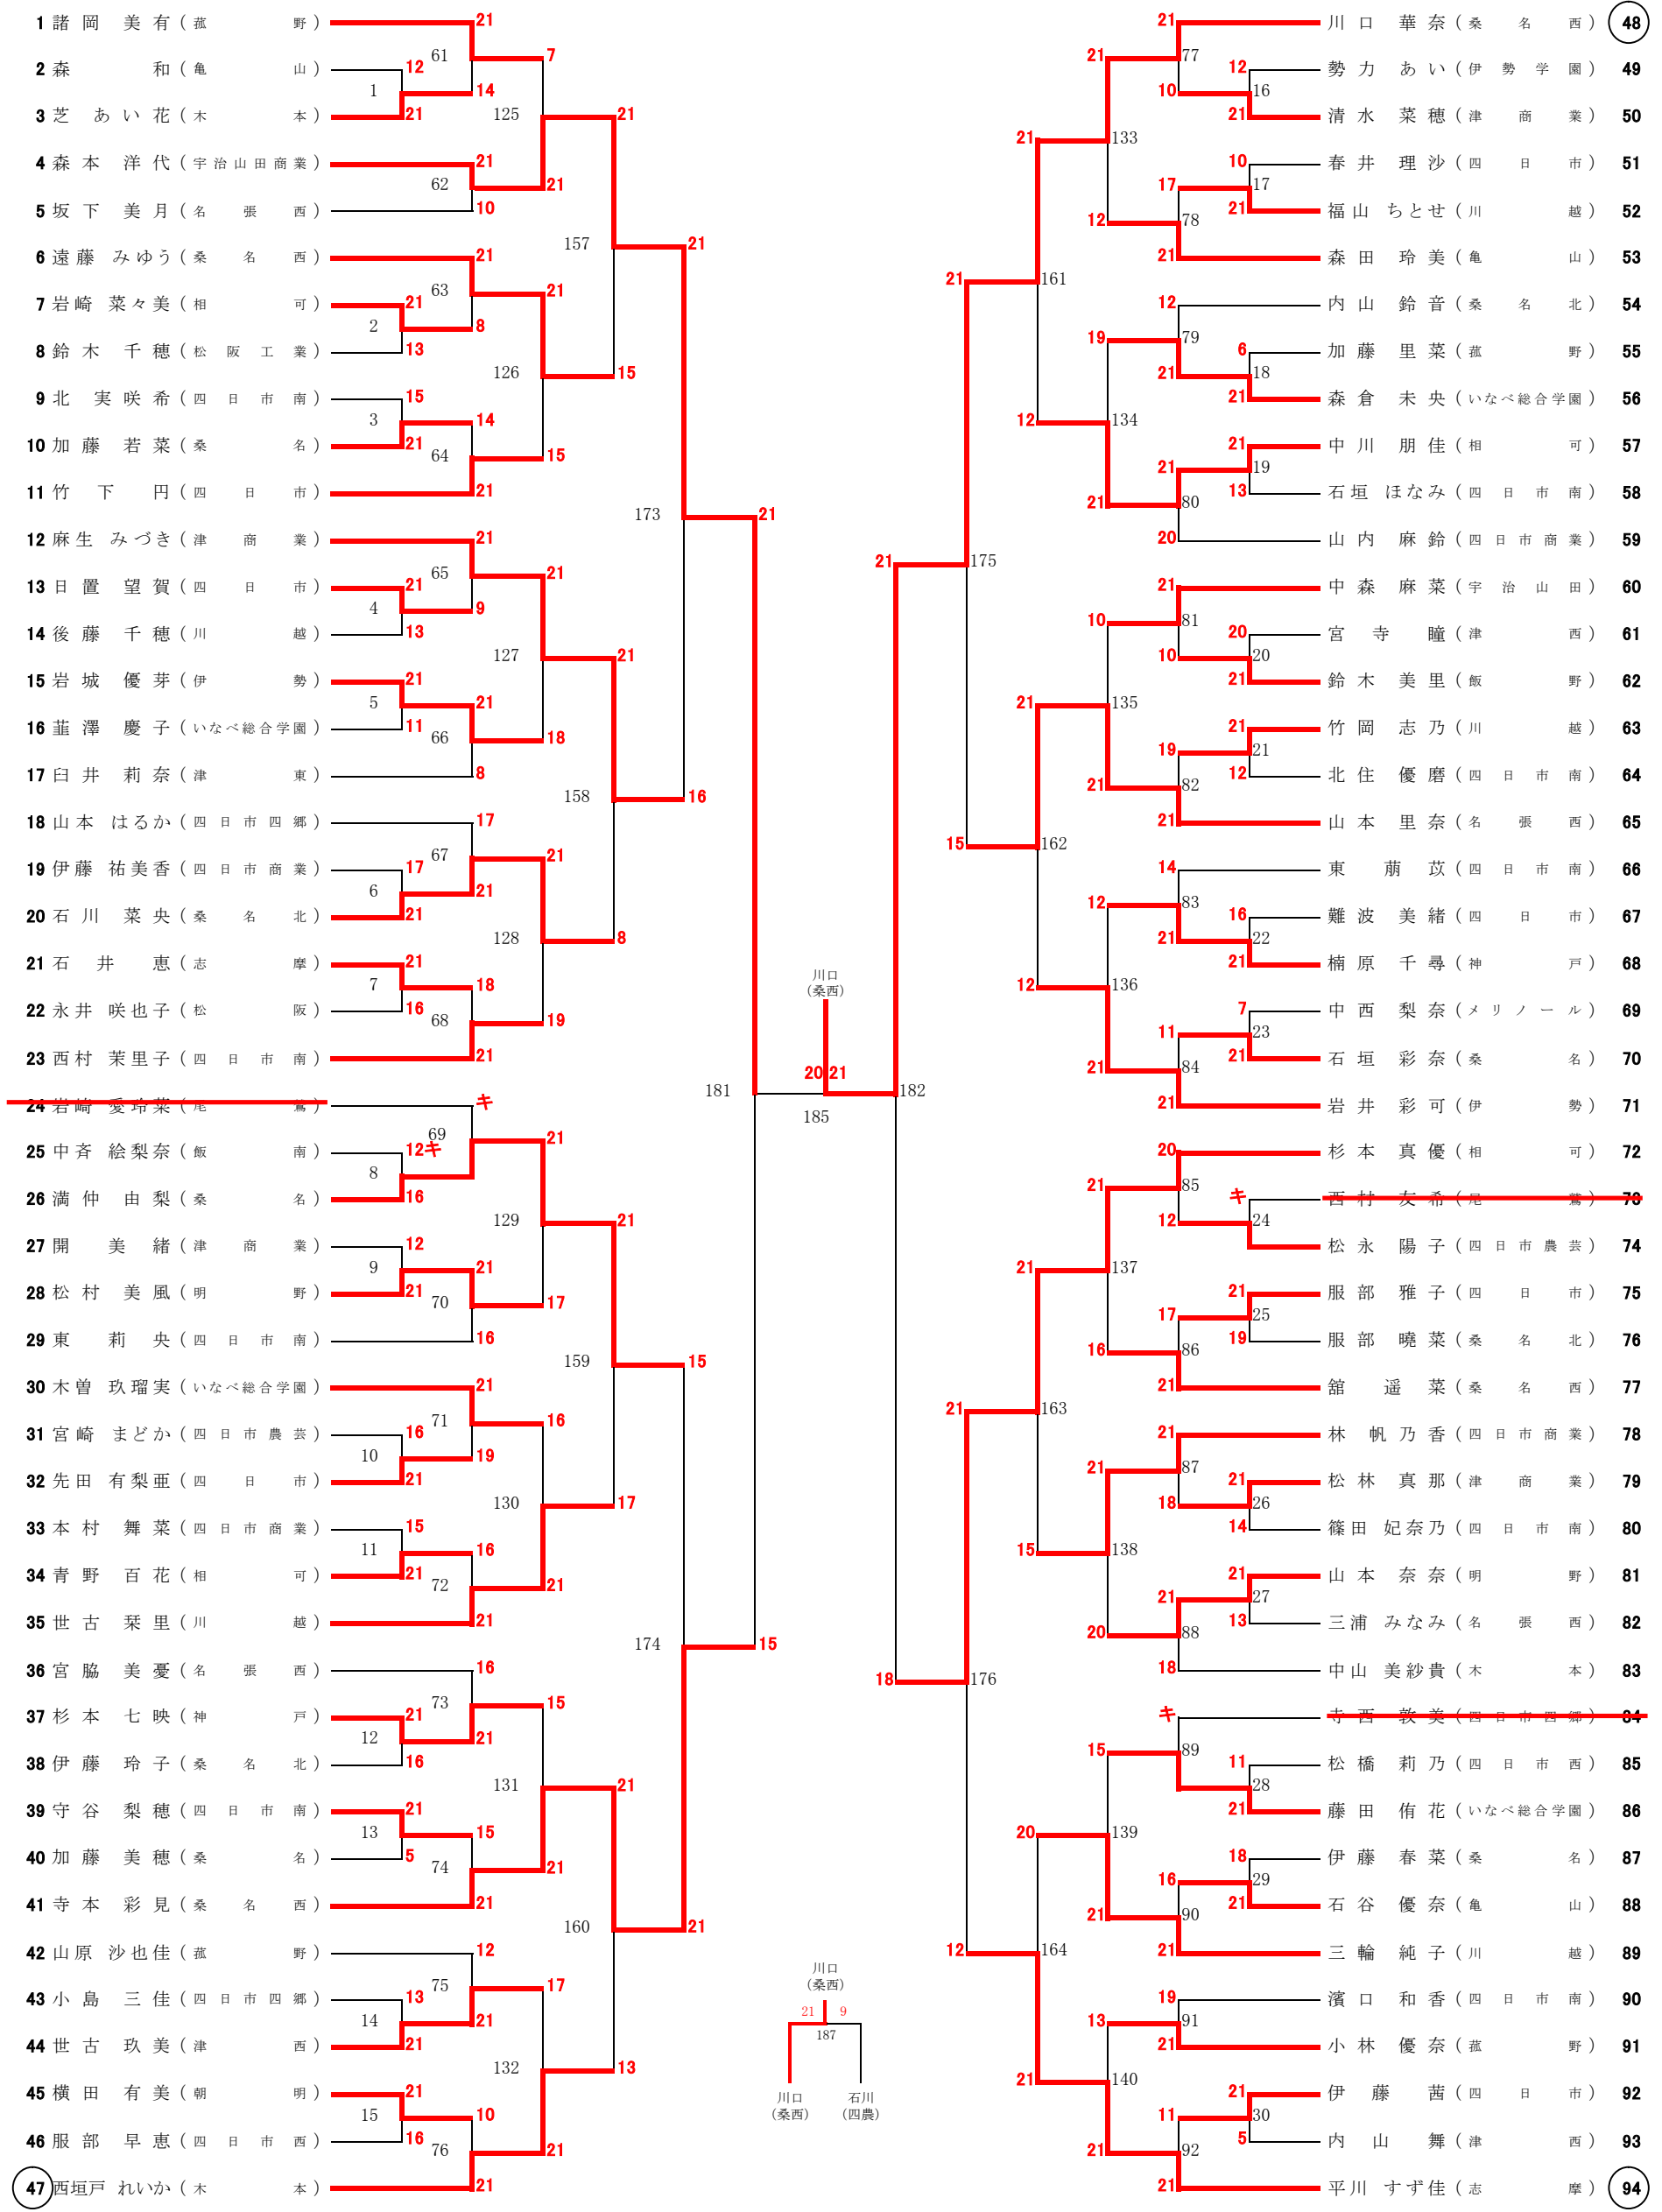

No.1

1~3コート

No.2

4~6コート

※全試合 21点1ゲーム、11点チェンジエンド、21点打ち切り。
※敗者審判です。審判については、当日会場にて告知します。(○印は初戦の審判)