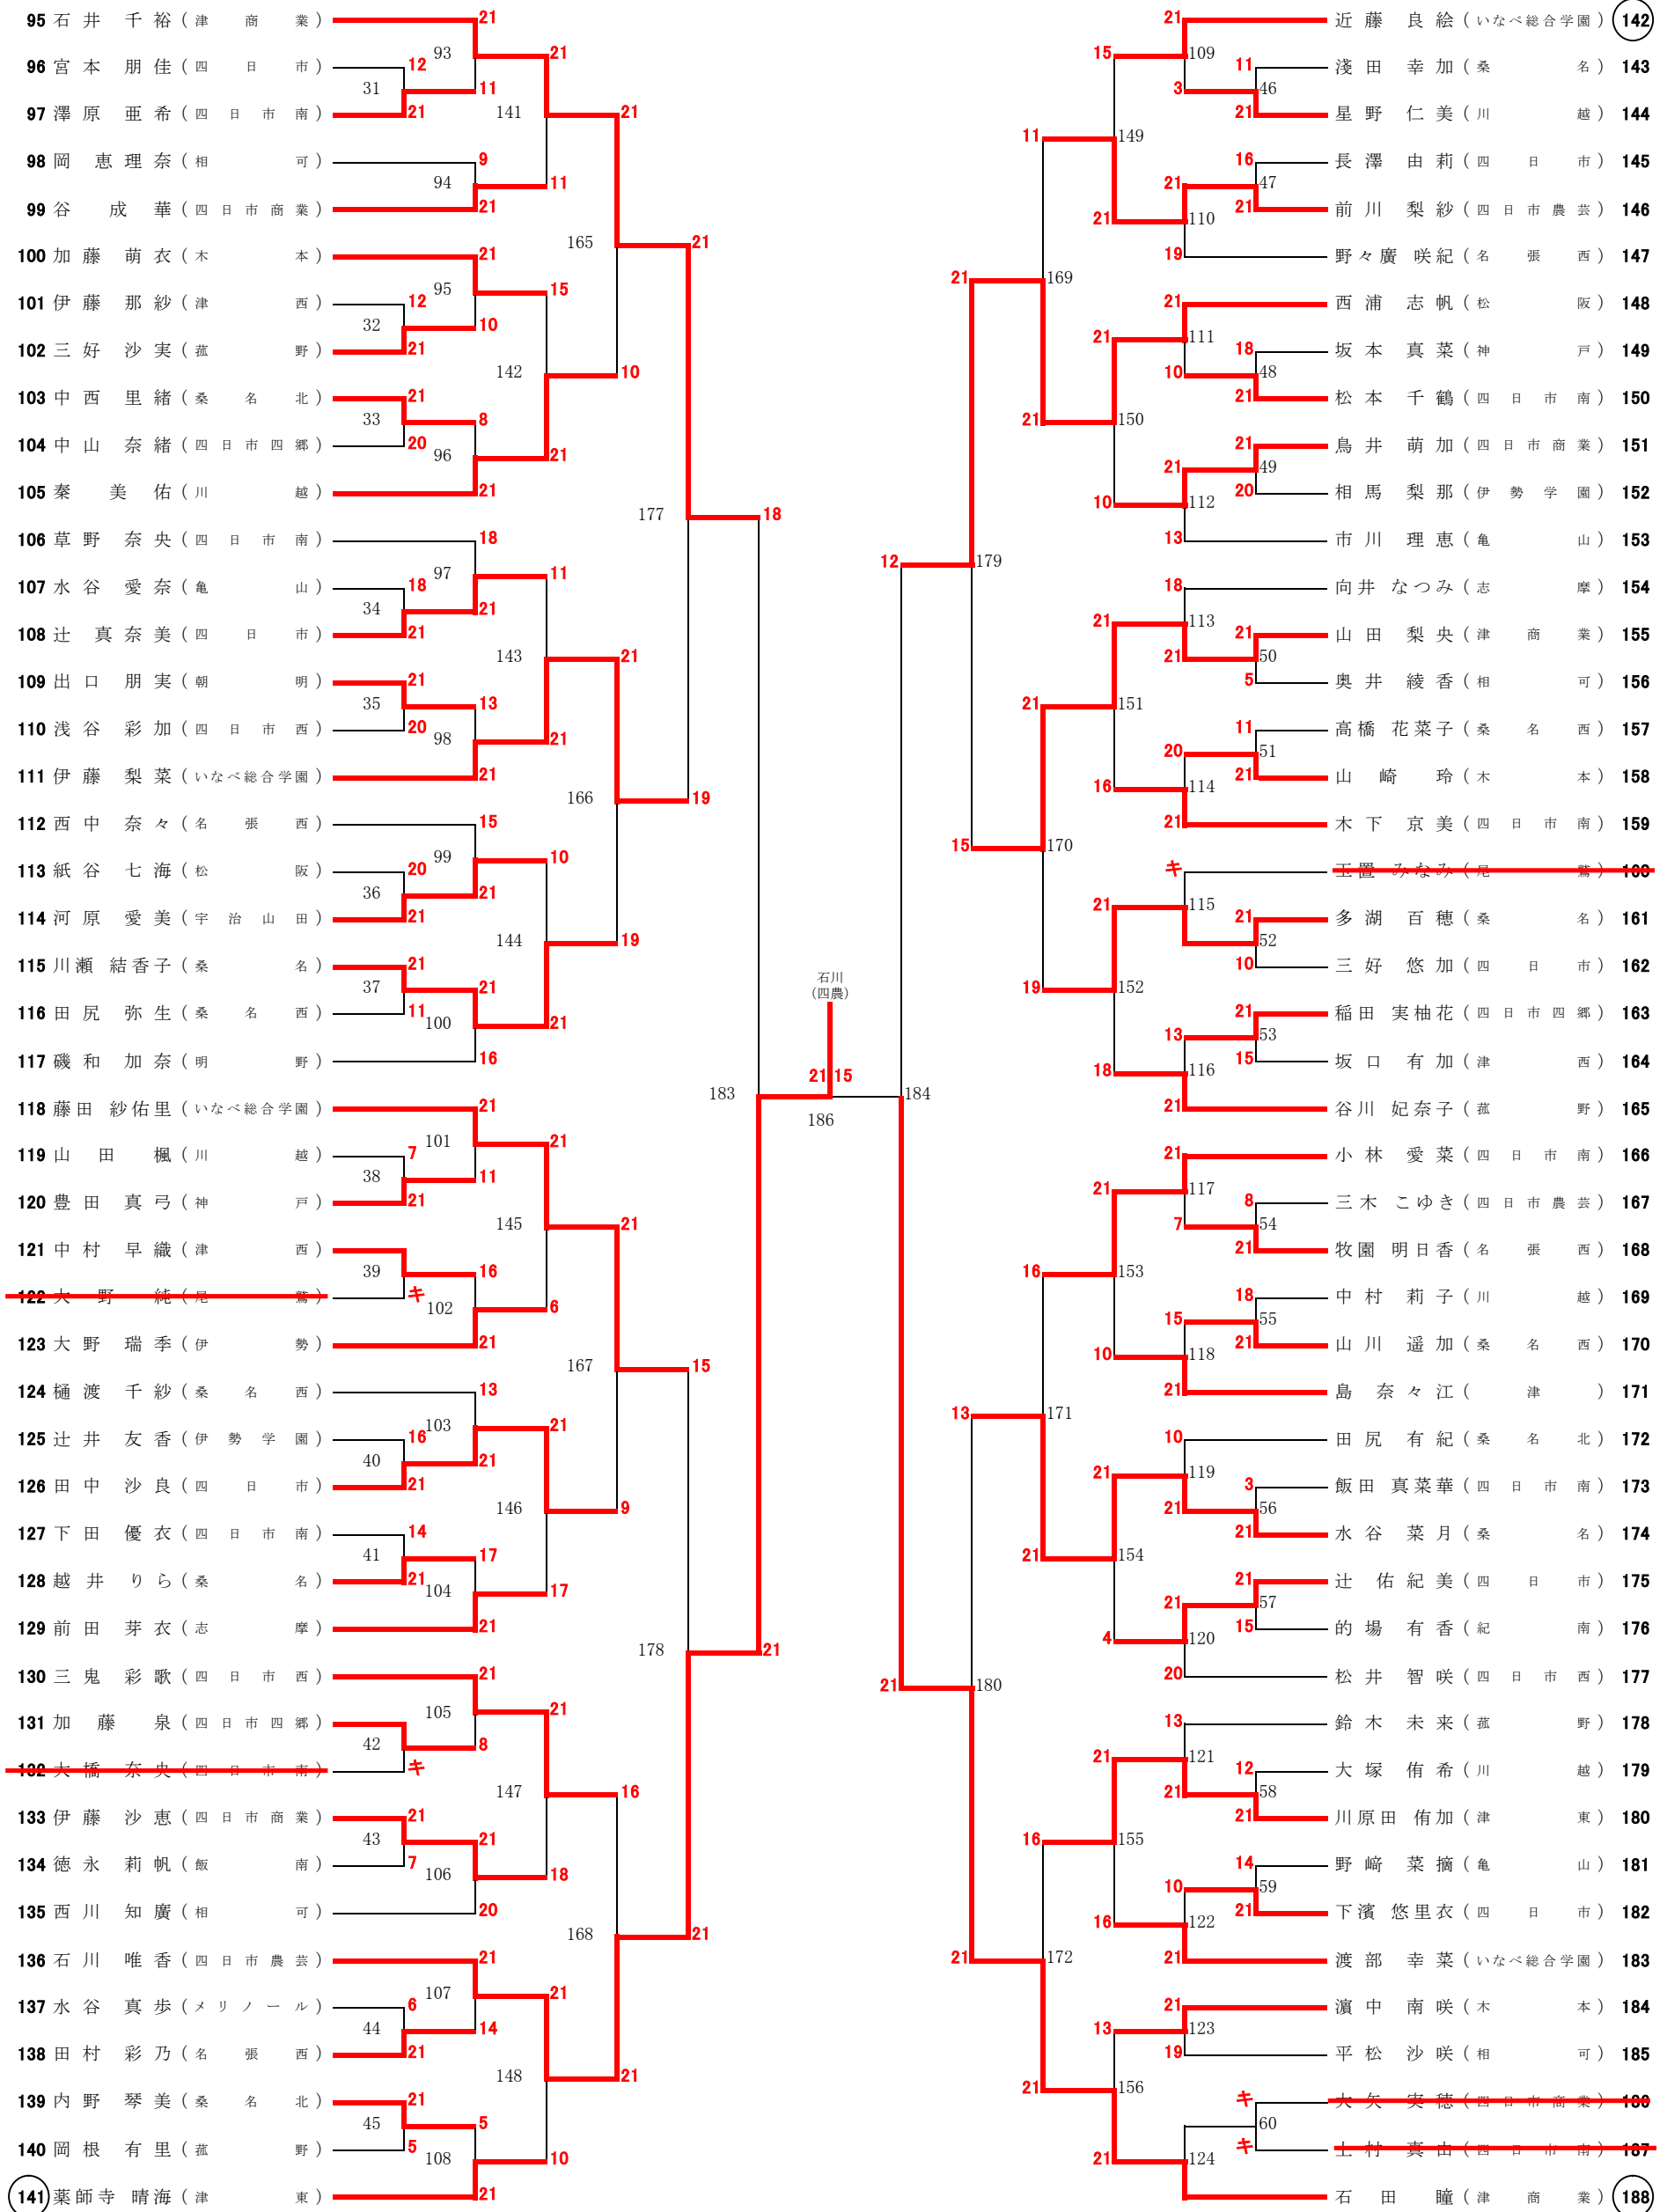

No.1

1~3コート

No.2

4~6コート

※全試合 21点1ゲーム、11点チェンジエンド、21点打ち切り。
※敗者審判です。審判については、当日会場にて告知します。(○印は初戦の審判)