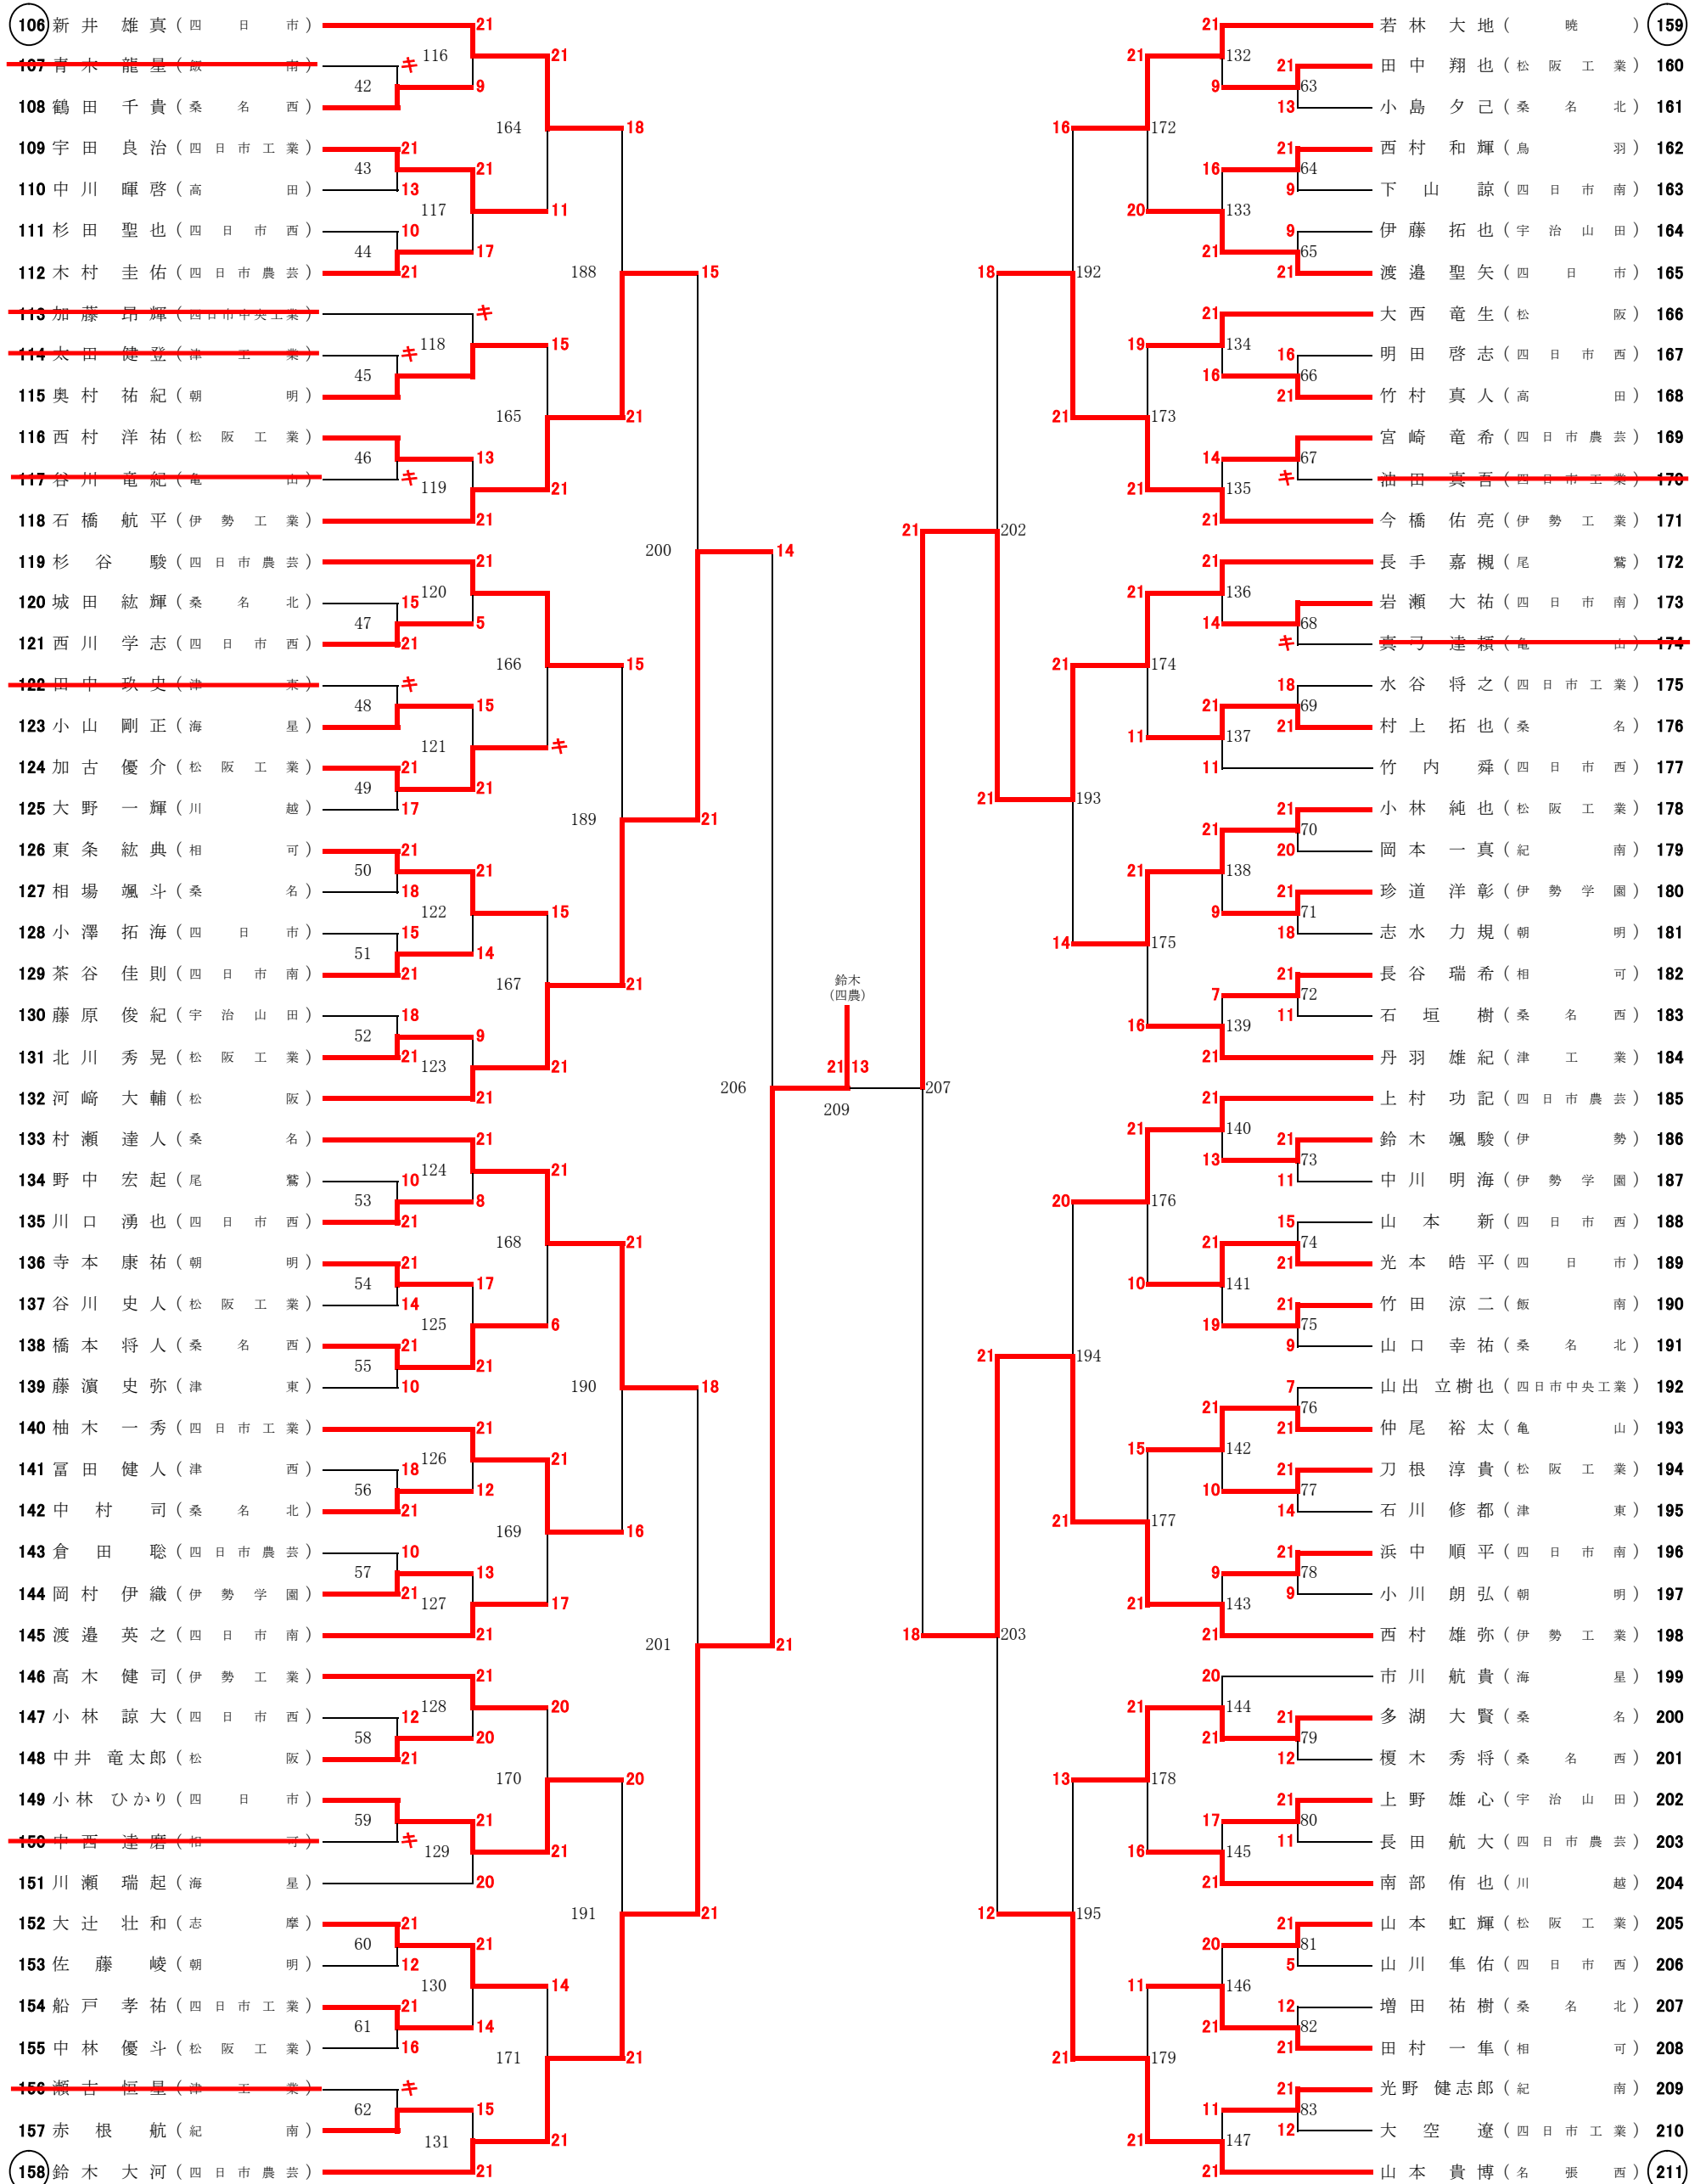

No.1
1~4コート

※全試合 21点1ゲーム、11点チェンジエンド、21点打ち切り。
※敗者審判です。審判については、当日会場にて告知します。(○印は初戦の審判です。)

No.2
5~8コート

※全試合 21点1ゲーム、11点チェンジエンド、21点打ち切り。
※敗者審判です。審判については、当日会場にて告知します。(○印は初戦の審判です。)