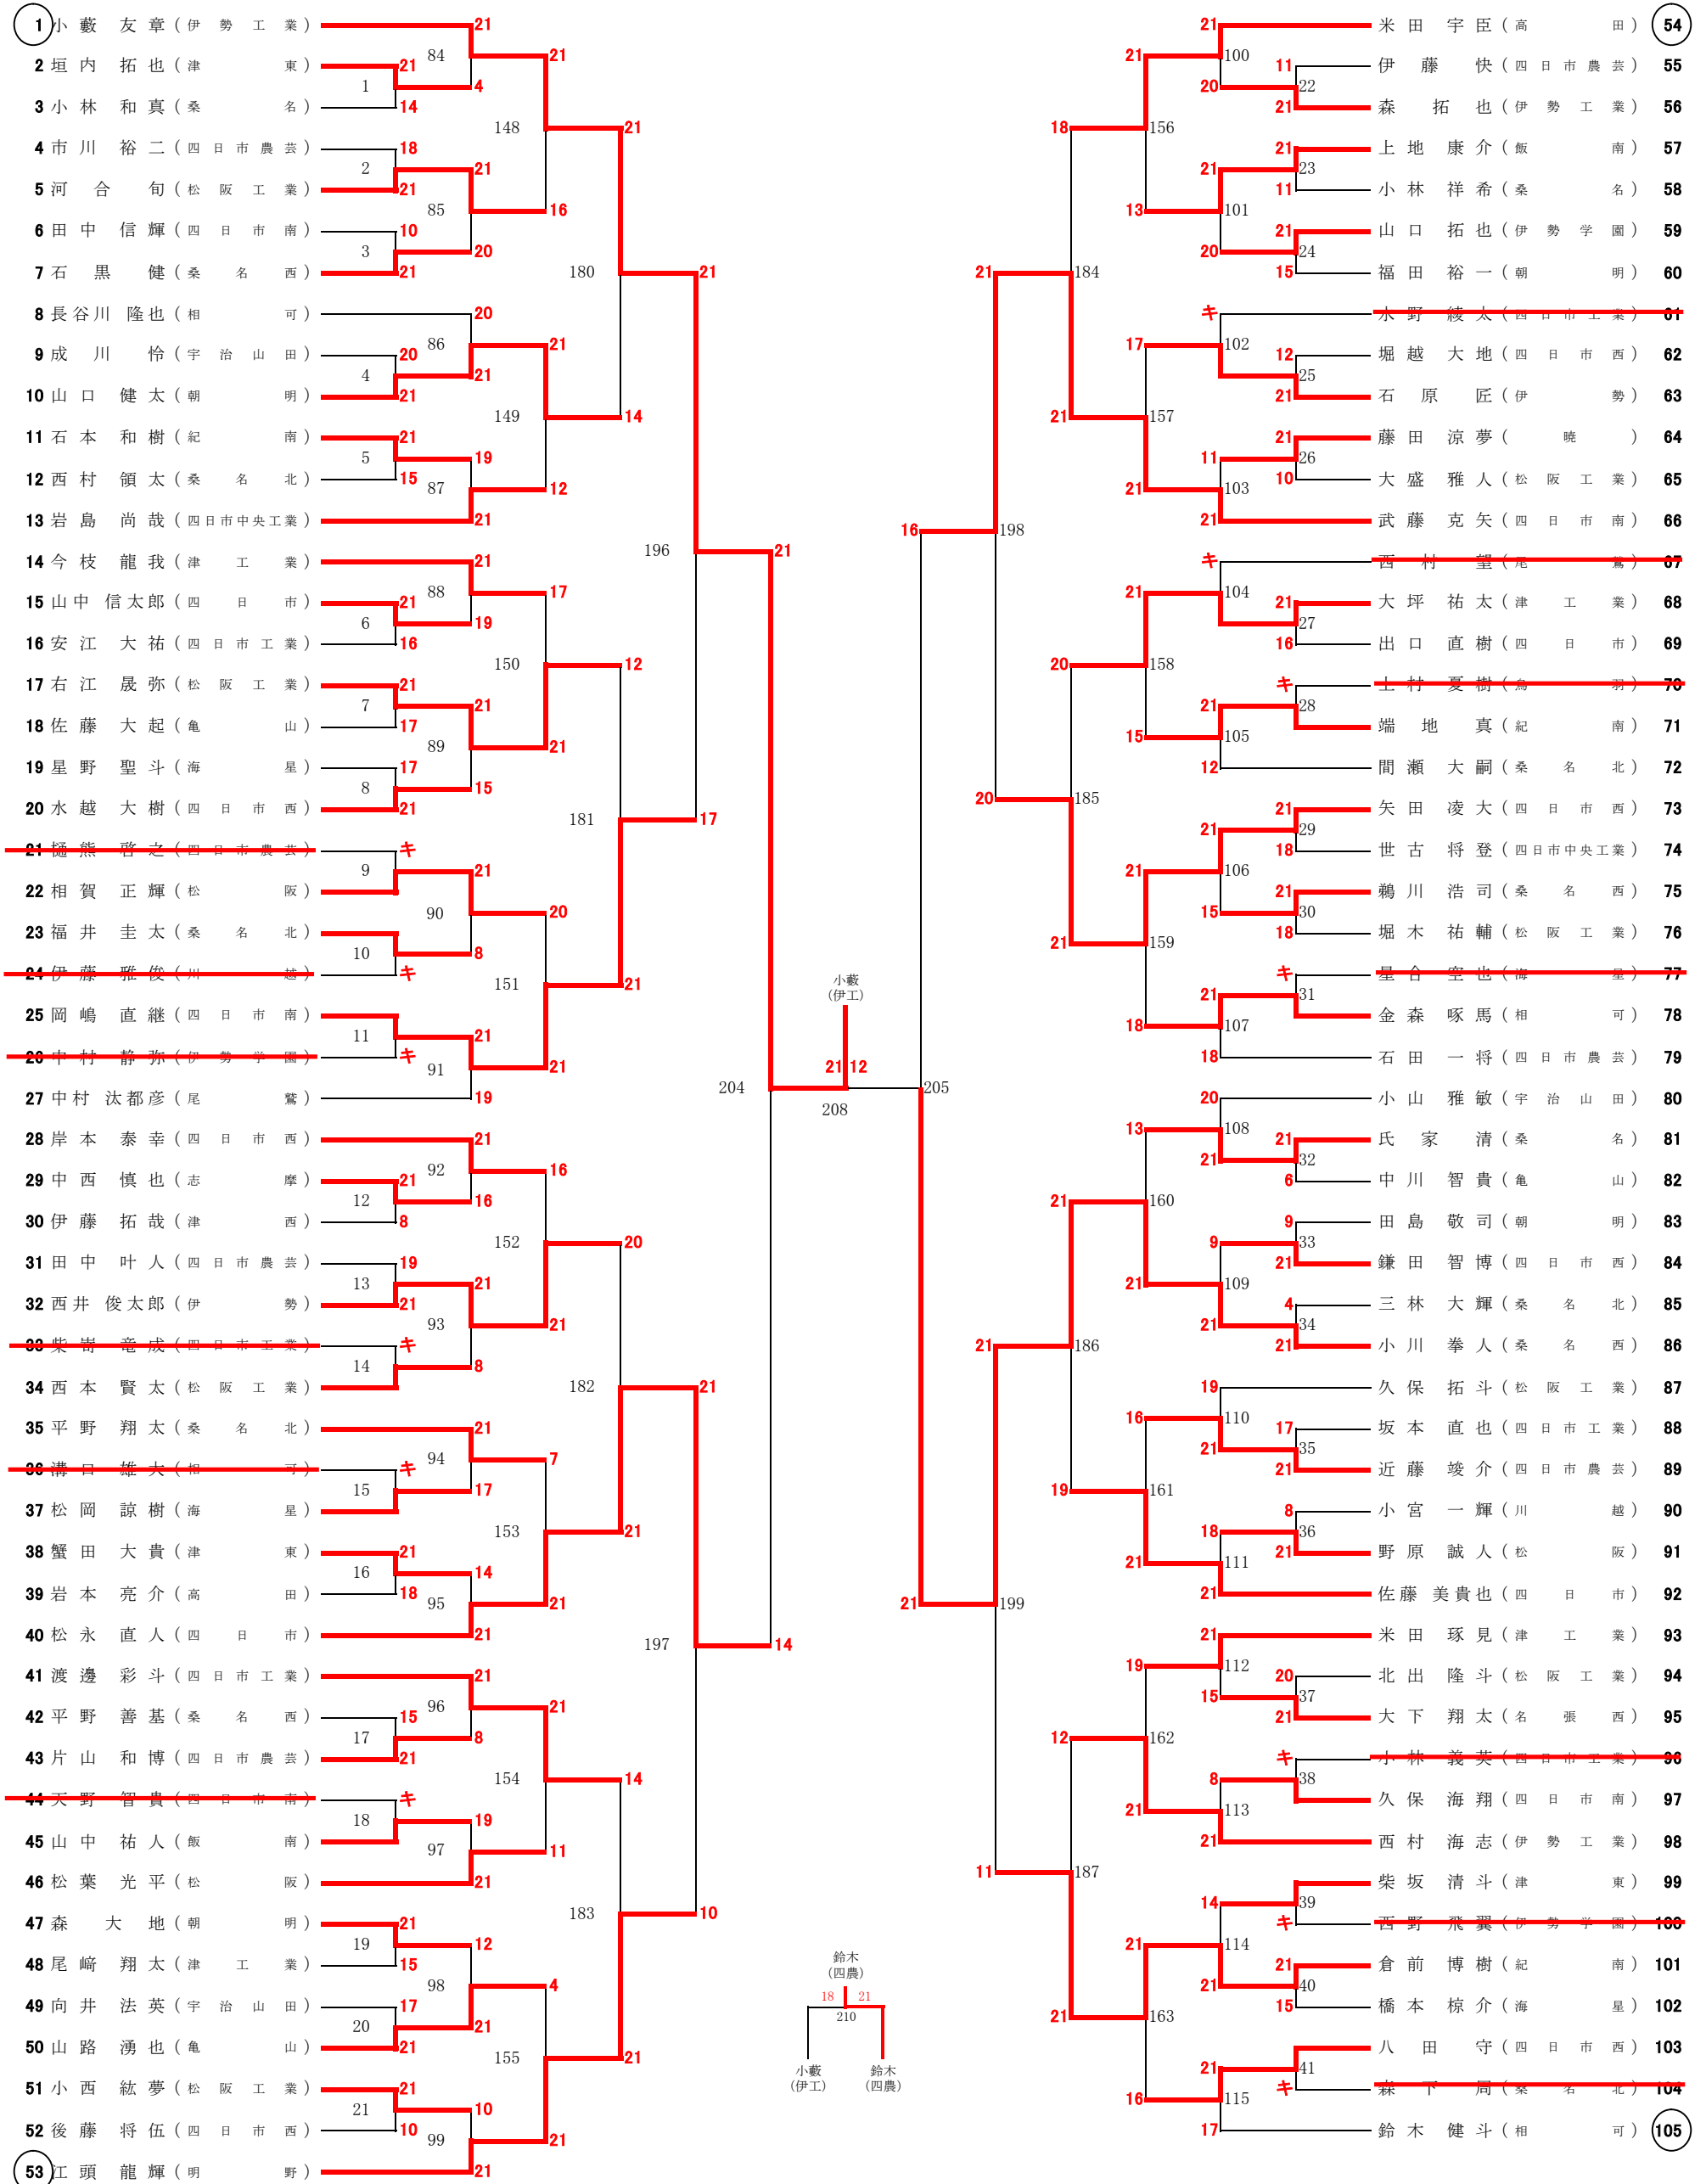

No.1
1~4コート

※全試合 21点1ゲーム、11点チェンジエンド、21点打ち切り。
※敗者審判です。審判については、当日会場にて告知します。(○印は初戦の審判です。)

No.2
5~8コート

※全試合 21点1ゲーム、11点チェンジエンド、21点打ち切り。
※敗者審判です。審判については、当日会場にて告知します。(○印は初戦の審判です。)