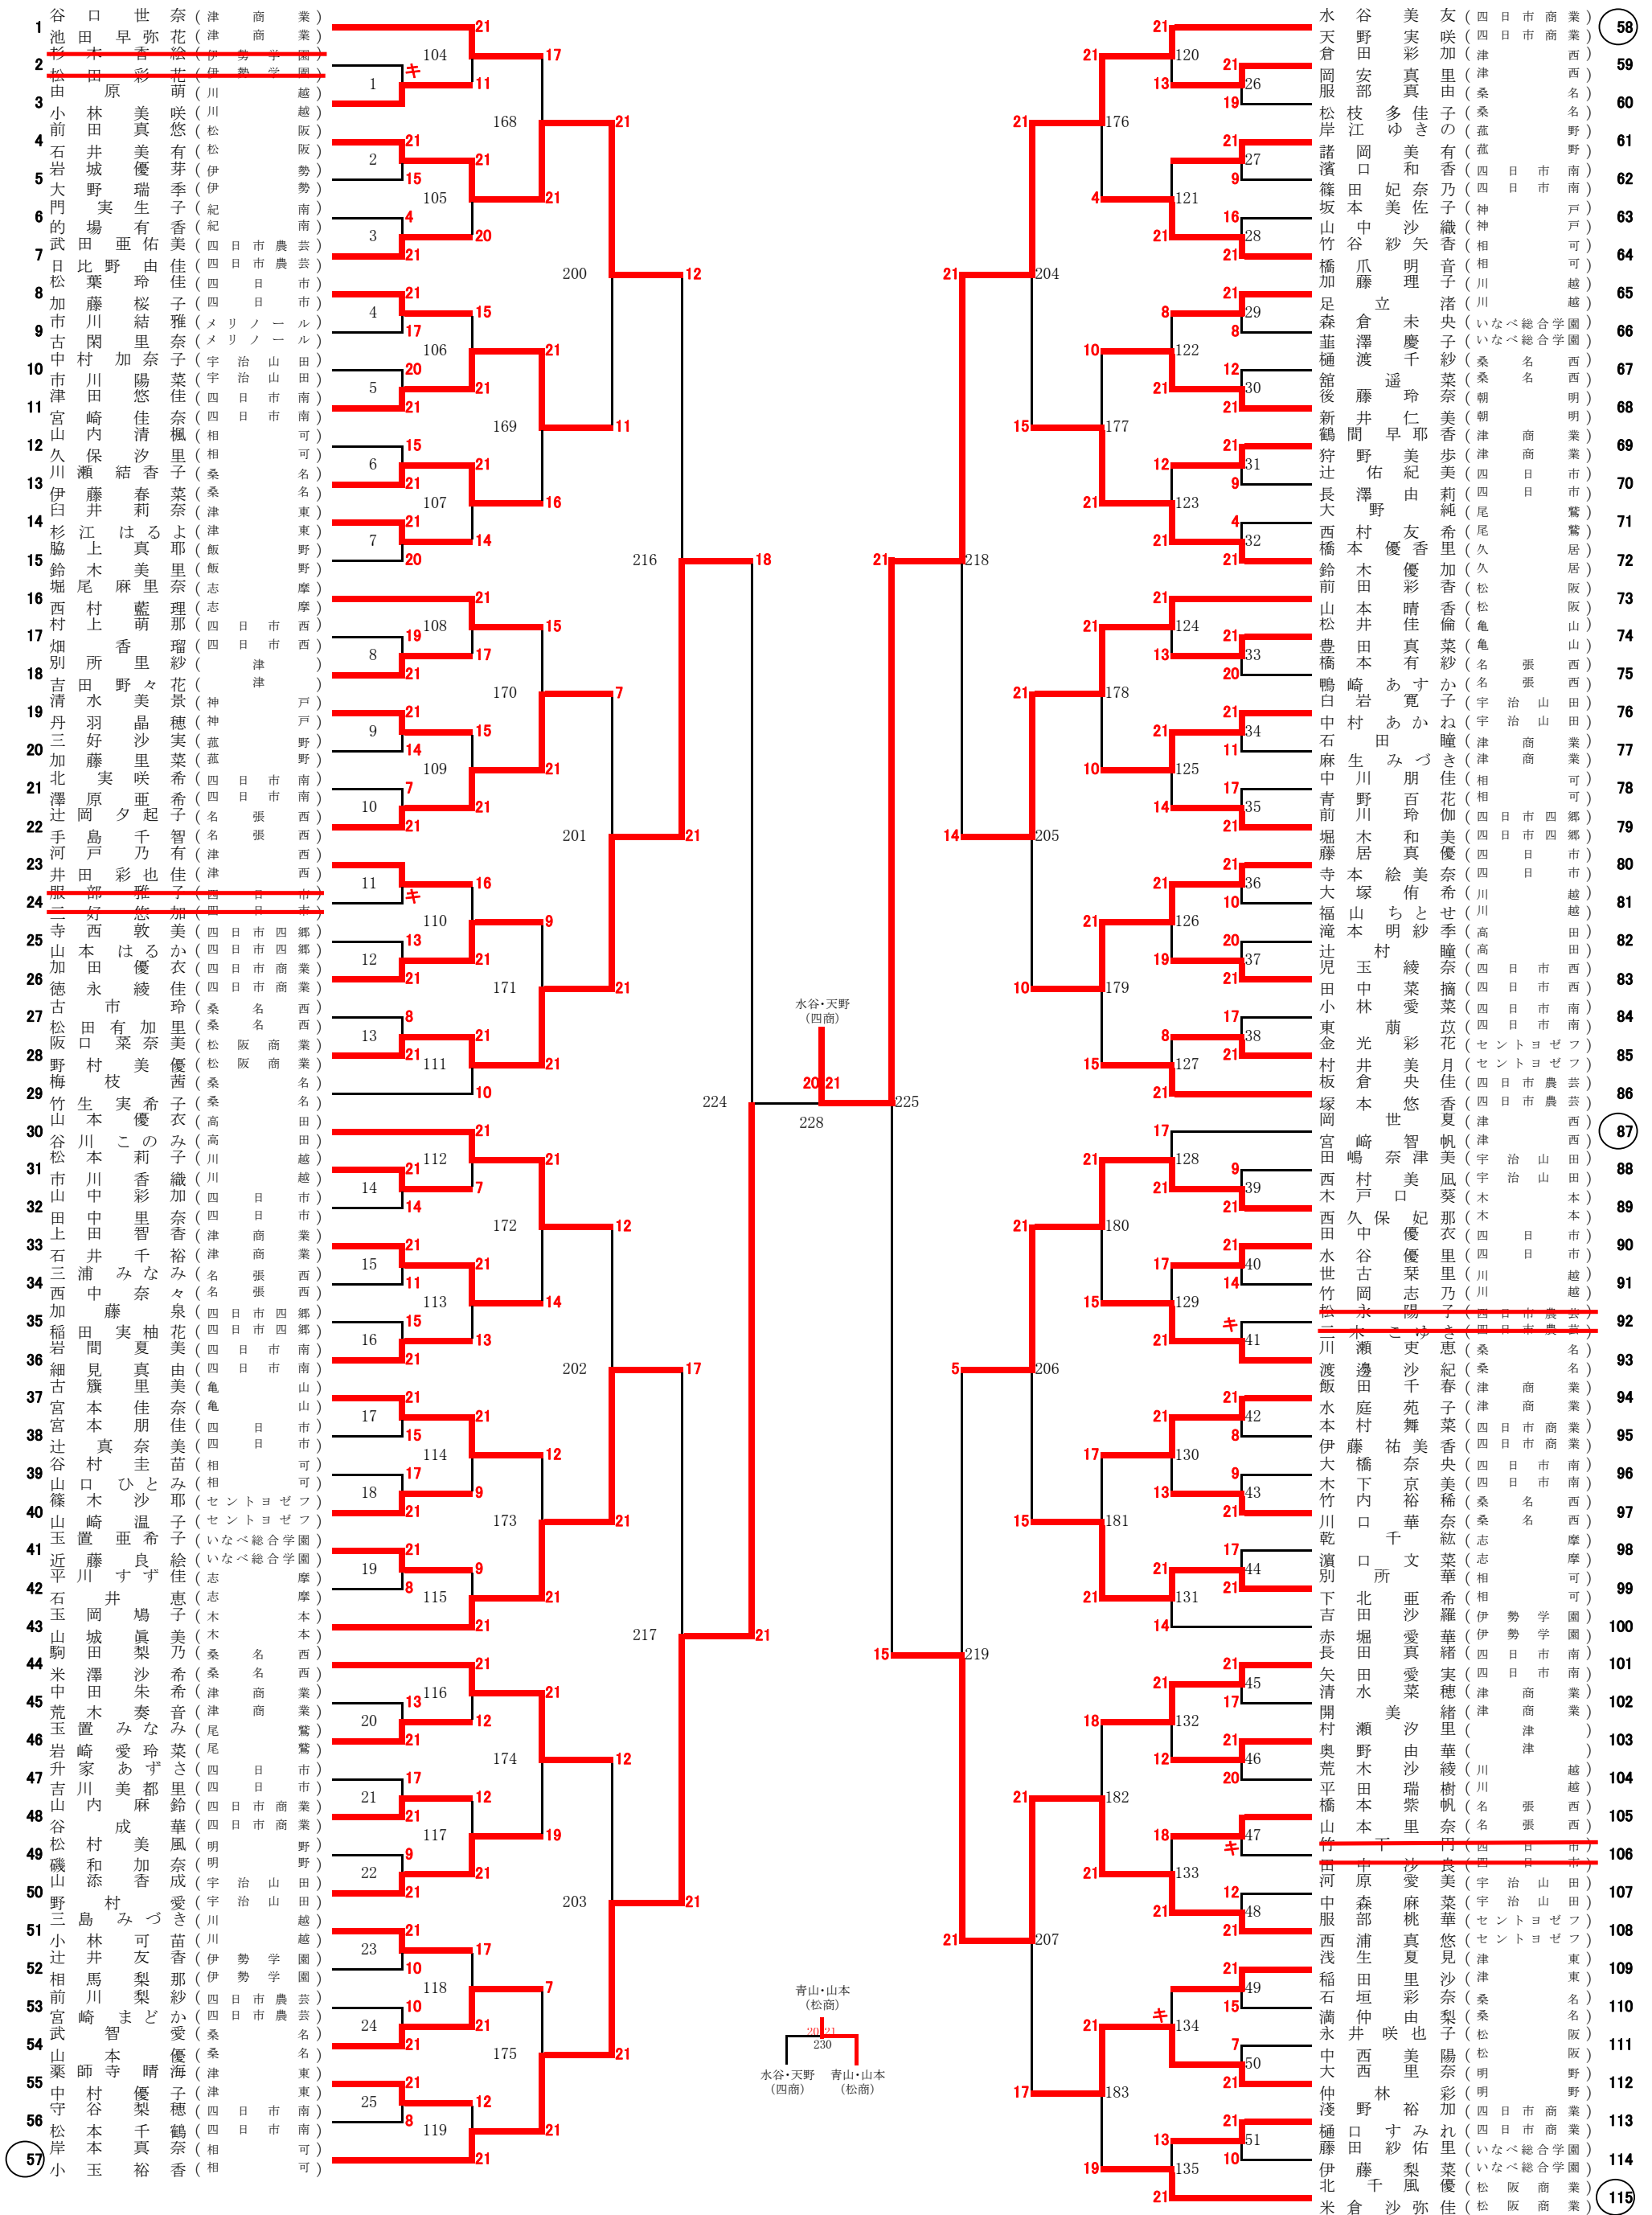

No.1

1~4コート

※全試合 21点1ゲーム、11点チェンジエンド、21点打ち切り。
※敗者審判です。審判については、当日会場にて告知します。(○印が最初の審判)