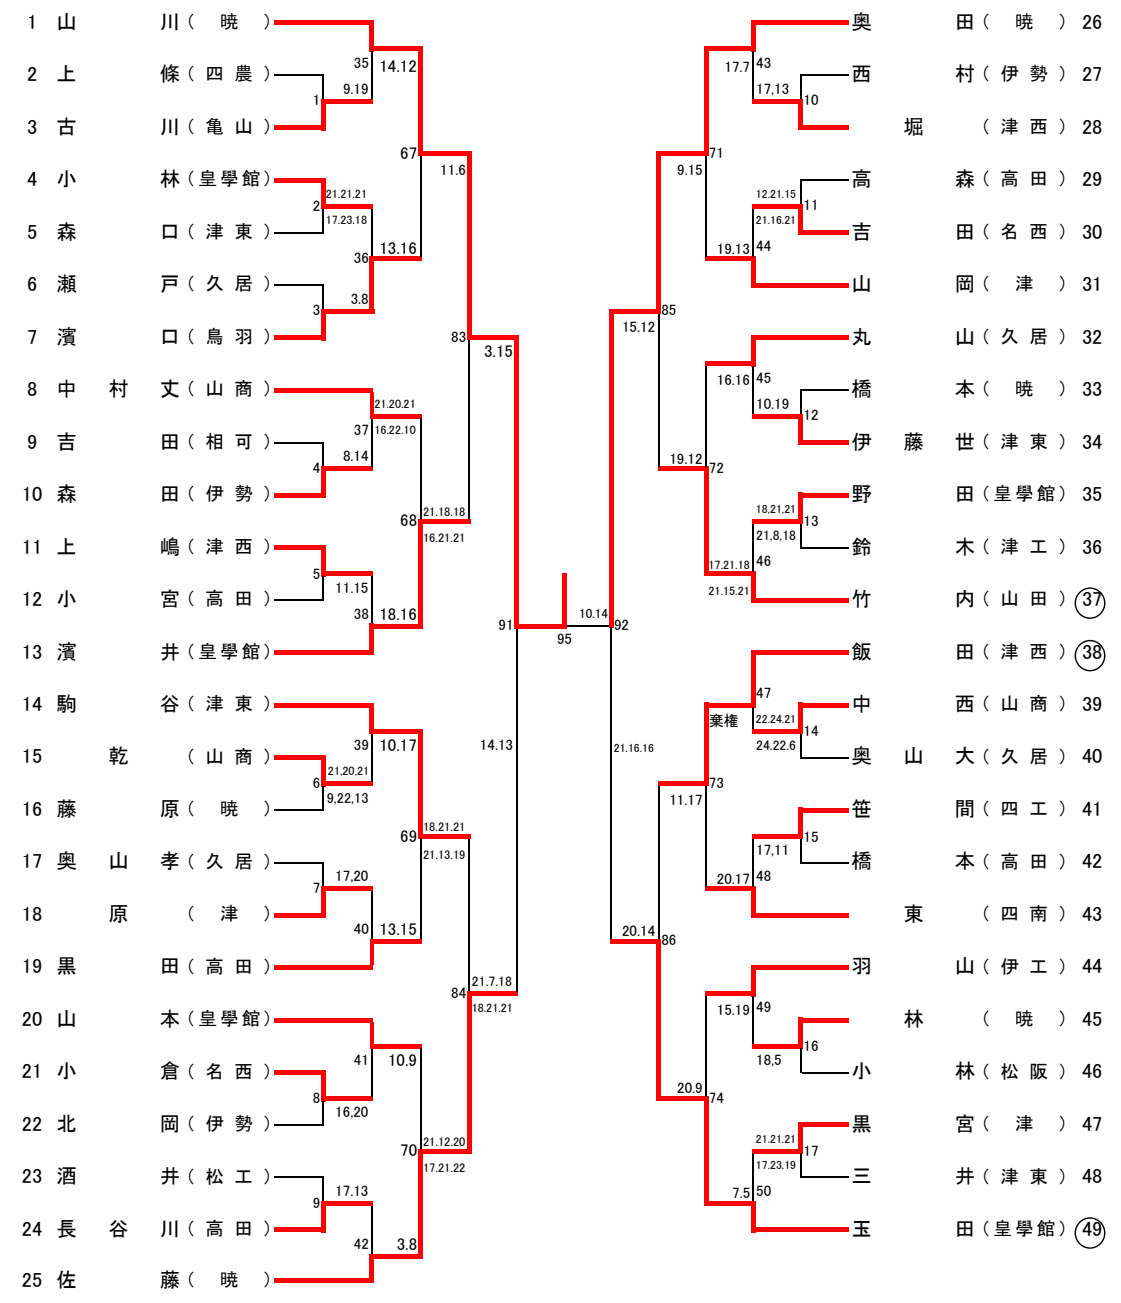

1 ~ 3 コート

6 ~ 8 コート

※全試合 正規ルール。
 ※○印の人は、10/29の最初の試合の審判。以後敗者審判です。