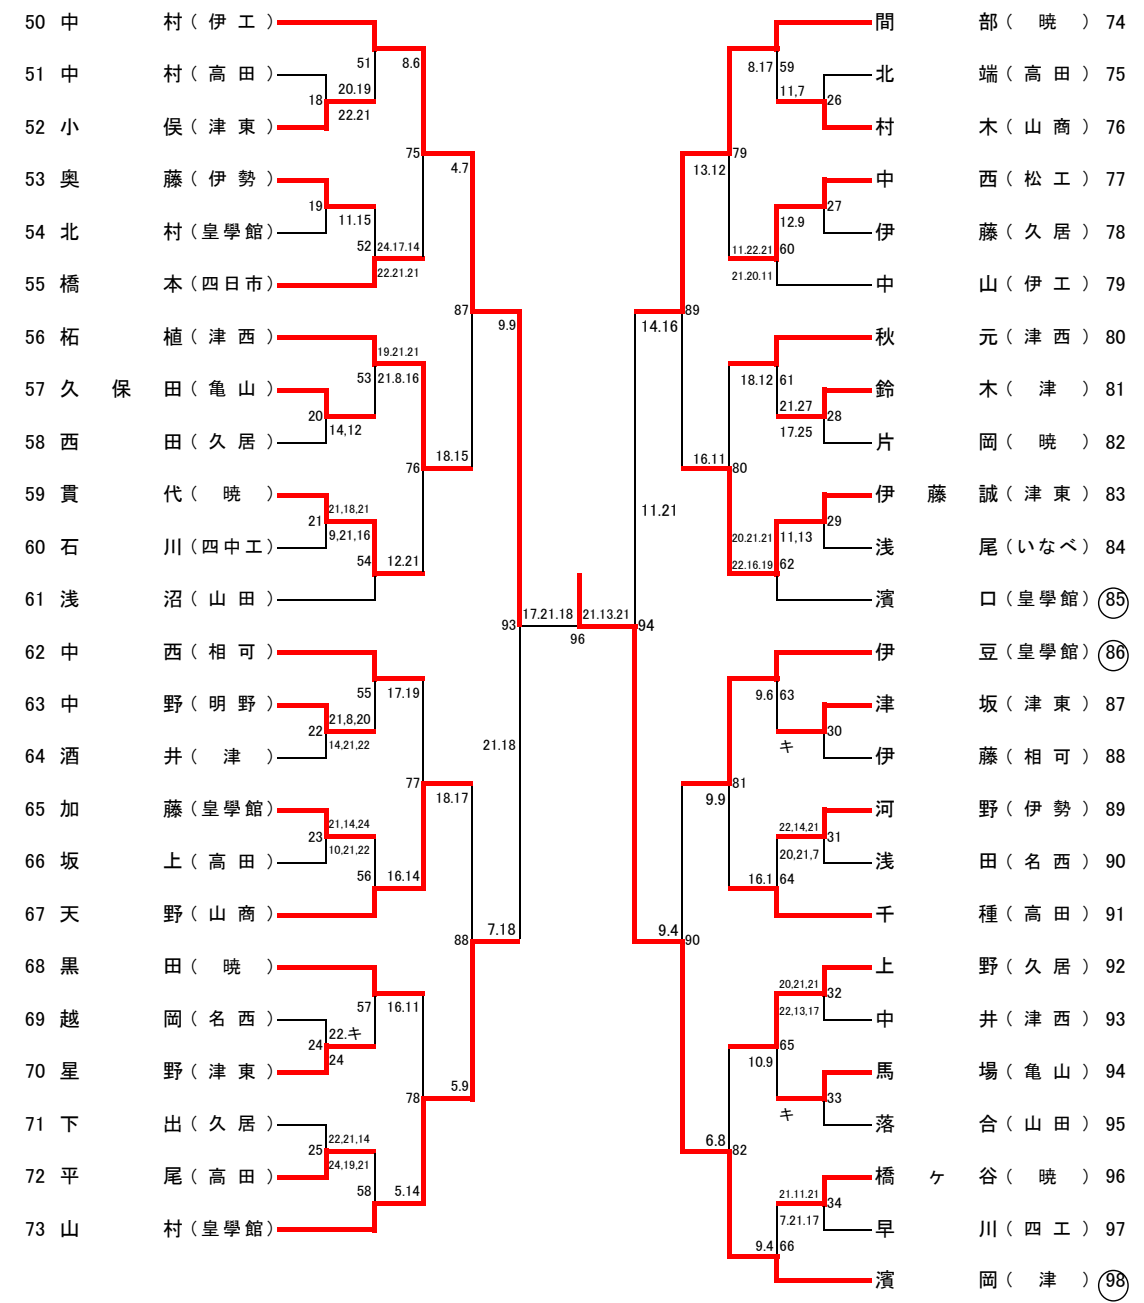

1 ~ 3 コート

6 ~ 8 コート

※全試合 正規ルール。
 ※○印の人は、10/29の最初の試合の審判。以後敗者審判です。