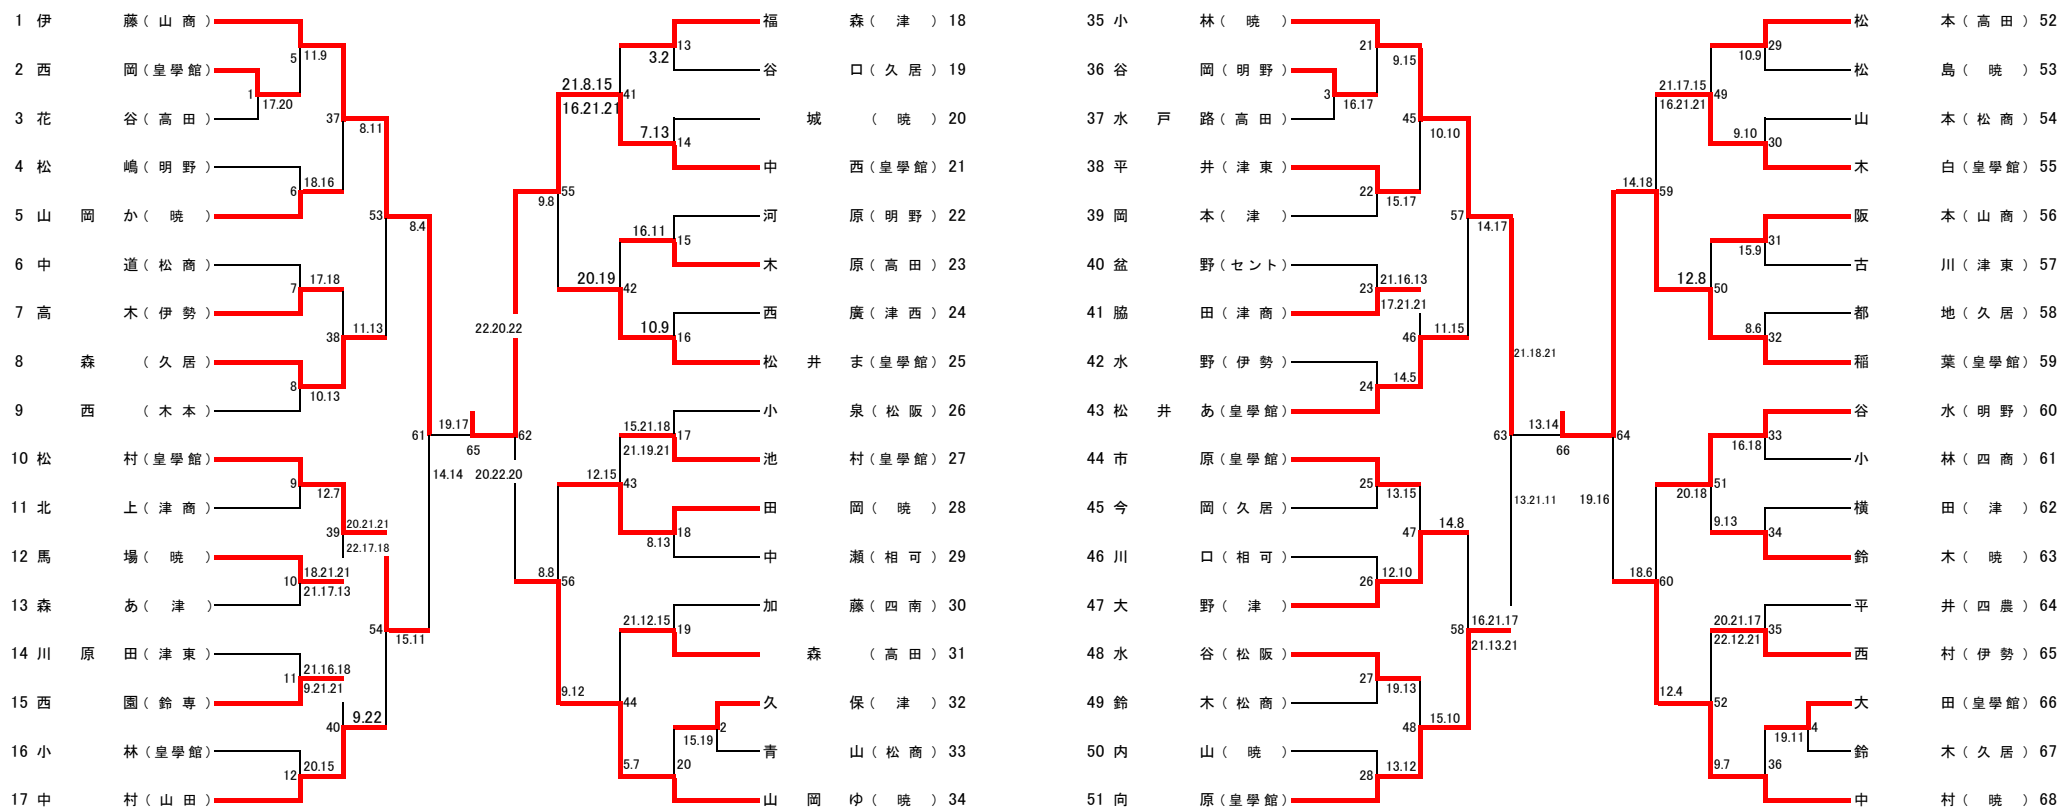

メイン 6~9 コート

ゴミは必ず持ち帰ること！！

※全試合 正規ルール

※○印の人は最初の試合の審判。以後敗者審判です。