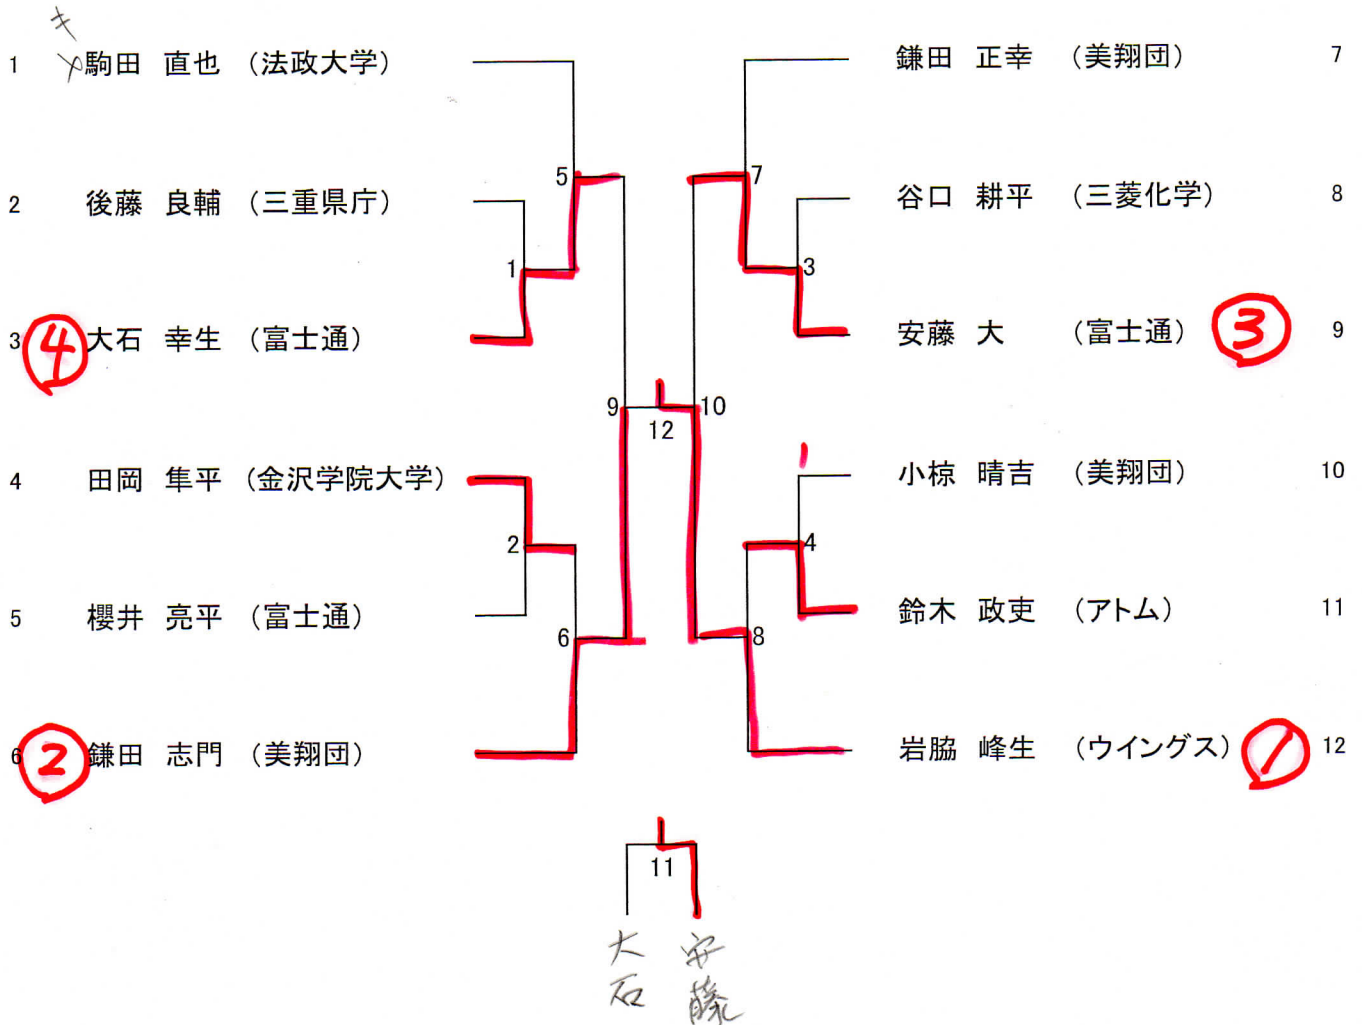

女子複(WD)

- ① 1 真弓 恵理子 (至学館大学)
小路 沙織 (同志社大学)
- ④ 2 田中 優里 (空羽)
田中 歩美 (空羽)

- 五十棲 未貴 (空羽)
- 乾 アイ子 (フリー) ③

- 松井 千夏 (ウイングス)
- 川口 愛里 (ウイングス) ②

第66回国民体育大会バドミントン競技会三重県予選大会

2011-6-11,12
コスモ石油体育館

男子単(MS)

女子単(Ws)