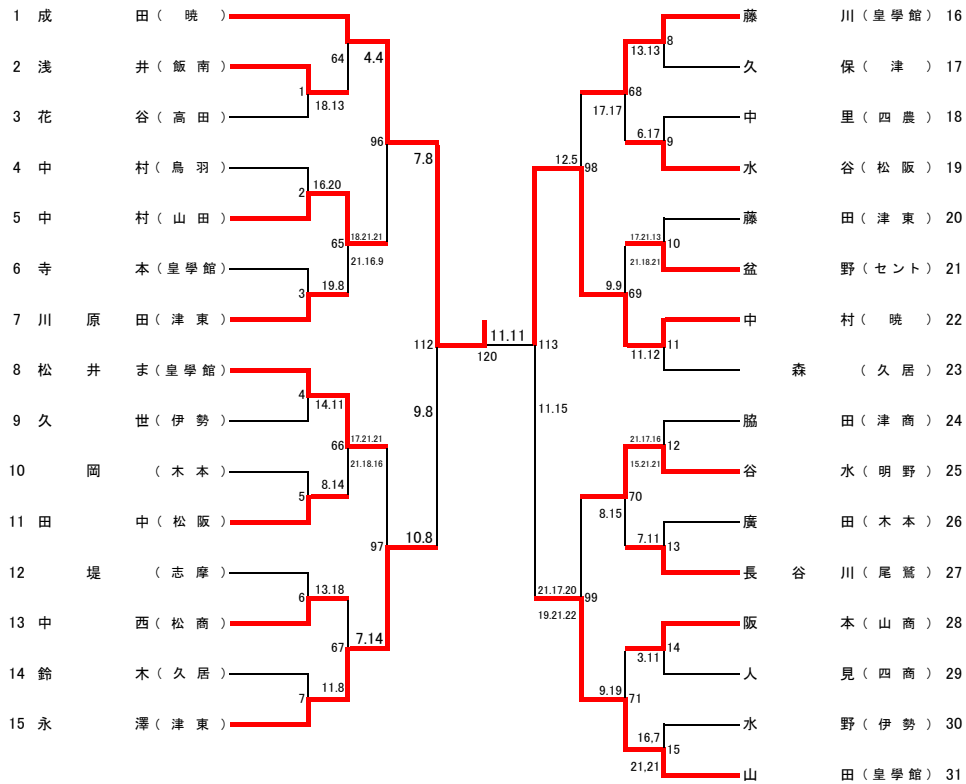

6 ~ 7 コート

8 コート

ゴミは必ず持ち帰ること！！

9 コート

10 コート

※全試合 正規ルール