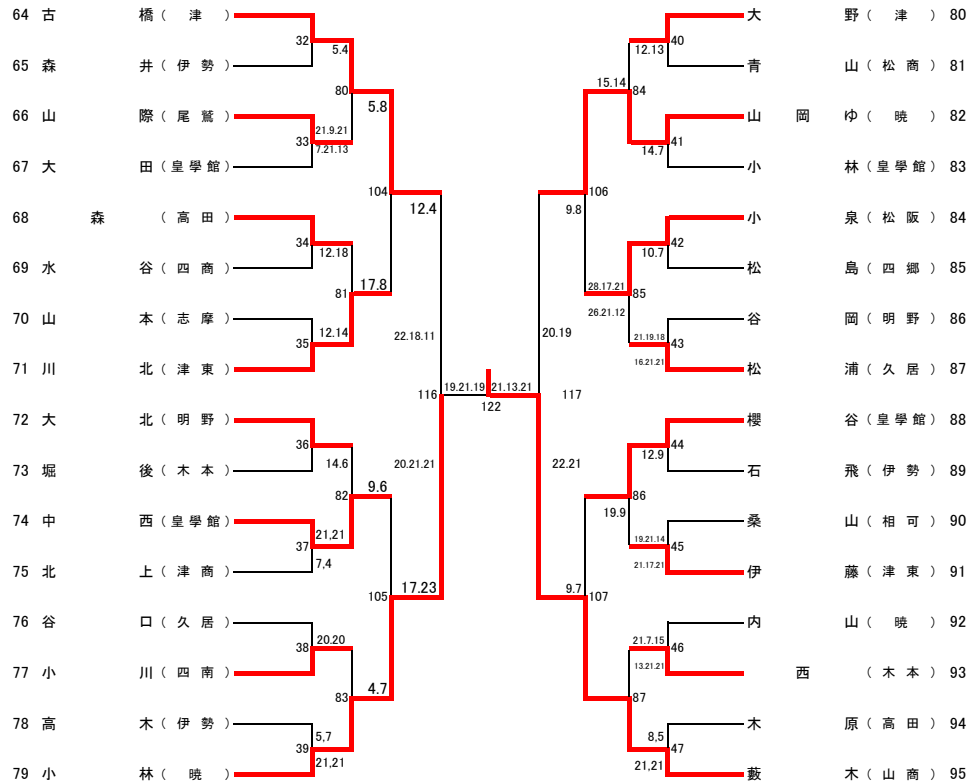

6 ~ 7 コート

8 コート

ゴミは必ず持ち帰ること！！

9 コート

10 コート

※全試合 正規ルール