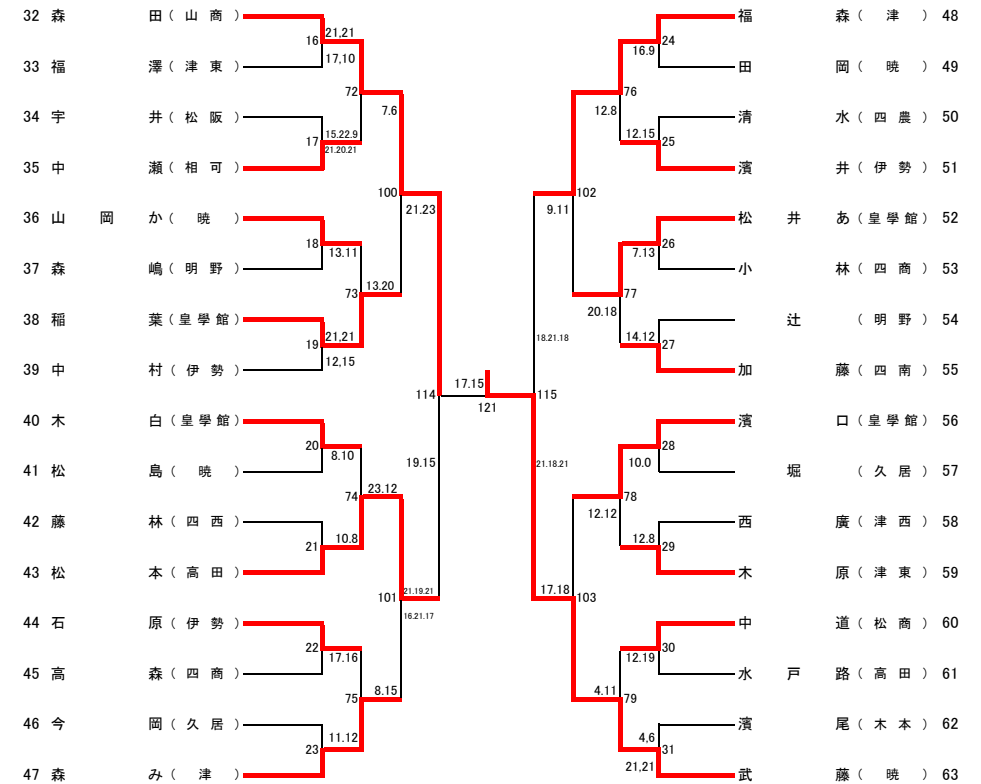

6 ~ 7 コート

8 コート

ゴミは必ず持ち帰ること！！

9 コート

10 コート

※全試合 正規ルール