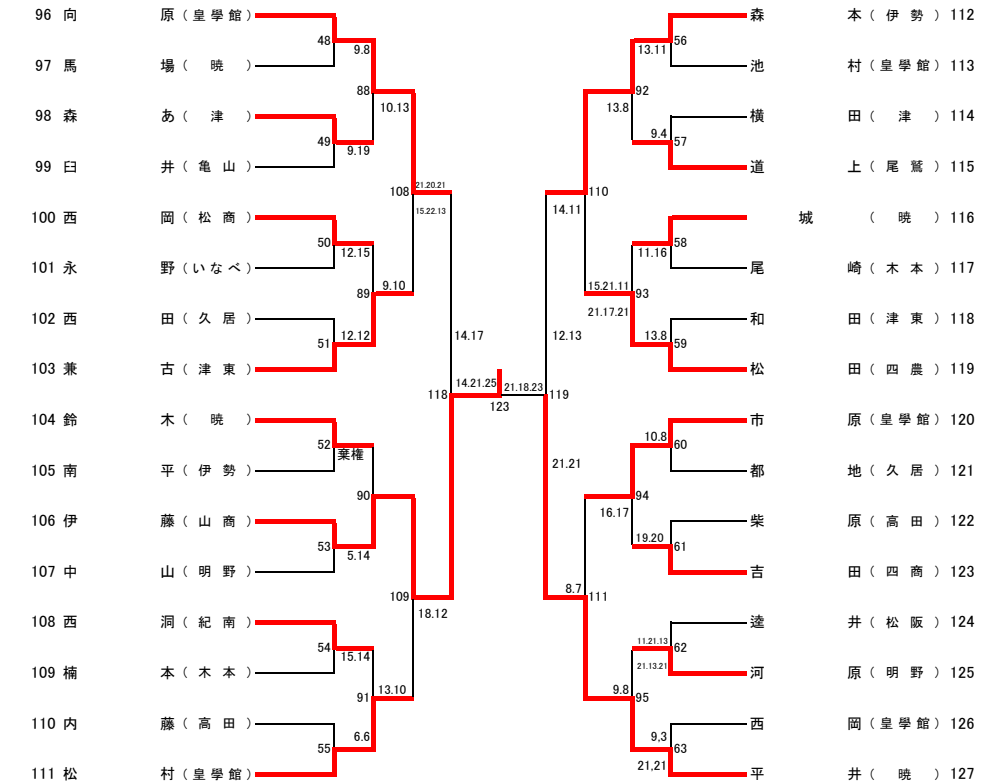

6 ~ 7 コート

8 コート

ゴミは必ず持ち帰ること！！

9 コート

10 コート

※全試合 正規ルール