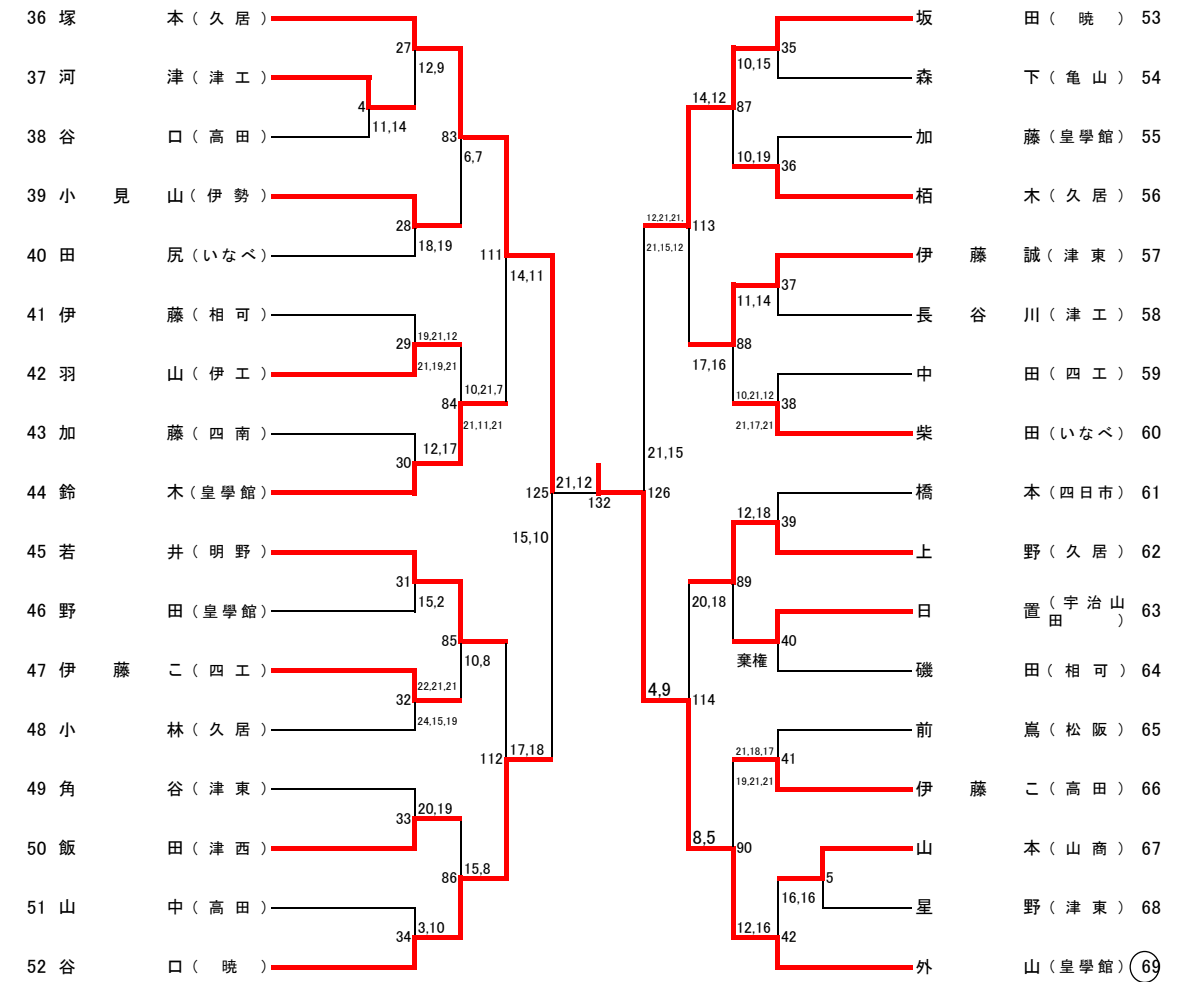

1 ~ 2 コート

3 コート

※全試合 正規ルール

※○印は5月3日の最初の試合の審判。それ以後は敗者審判になります。

※コート割りは、5月3日用です。

4 コート

5 コート

※全試合 正規ルール

※○印は5月3日の最初の試合の審判。それ以後は敗者審判になります。

※コート割りは、5月3日用です。