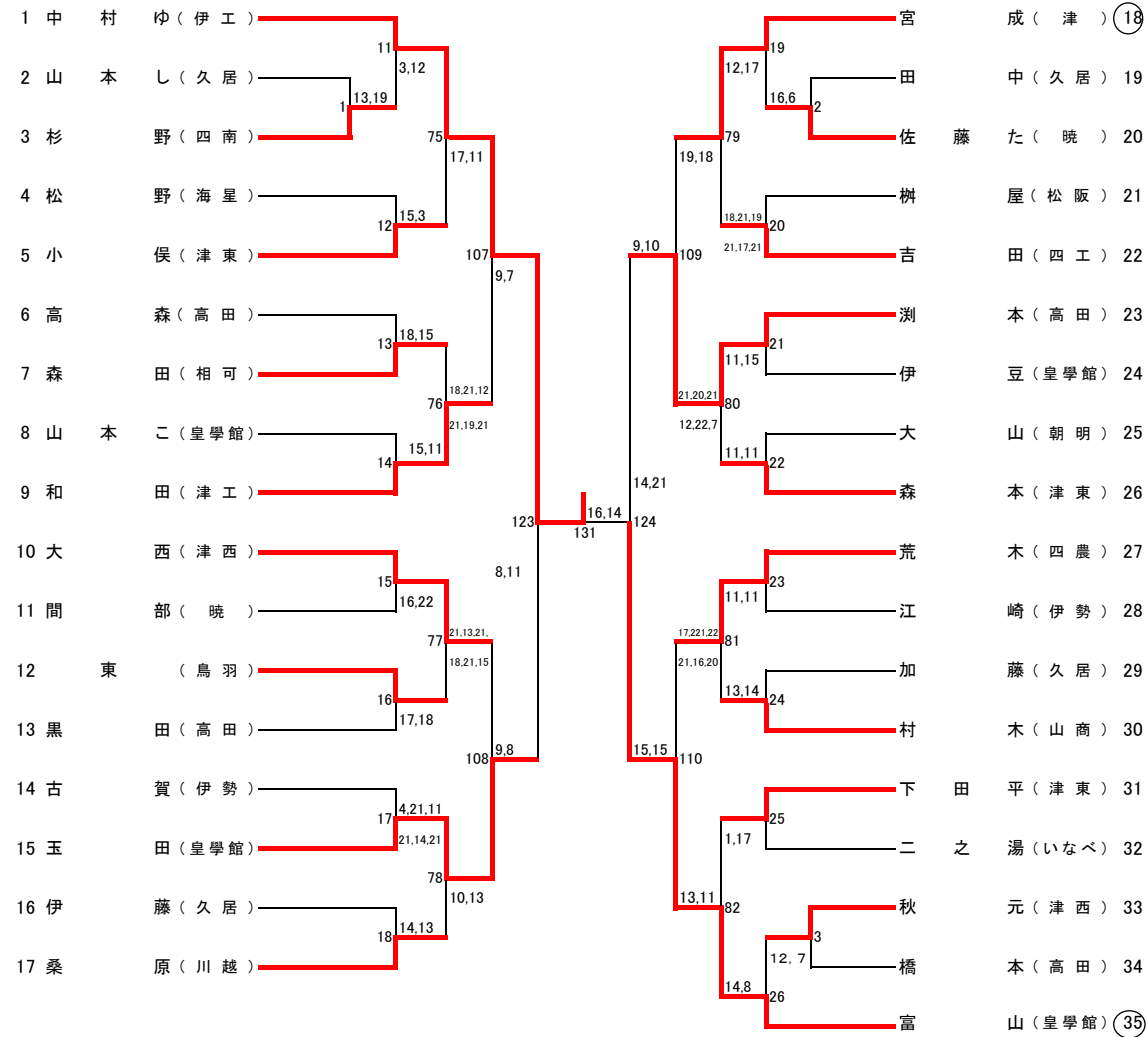

1 ~ 2 コート

3 コート

※全試合 正規ルール

※○印は5月3日の最初の試合の審判。それ以後は敗者審判になります。

※コート割りは、5月3日用です。

4 コート

5 コート

※全試合 正規ルール

※○印は5月3日の最初の試合の審判。それ以後は敗者審判になります。

※コート割りは、5月3日用です。