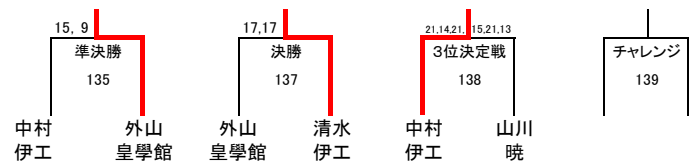

1 ~ 2 コート

3 コート

※全試合 正規ルール

※○印は5月3日の最初の試合の審判。それ以後は敗者審判になります。

※コート割りは、5月3日用です。

4 コート

5 コート

※全試合 正規ルール

※○印は5月3日の最初の試合の審判。それ以後は敗者審判になります。

※コート割りは、5月3日用です。