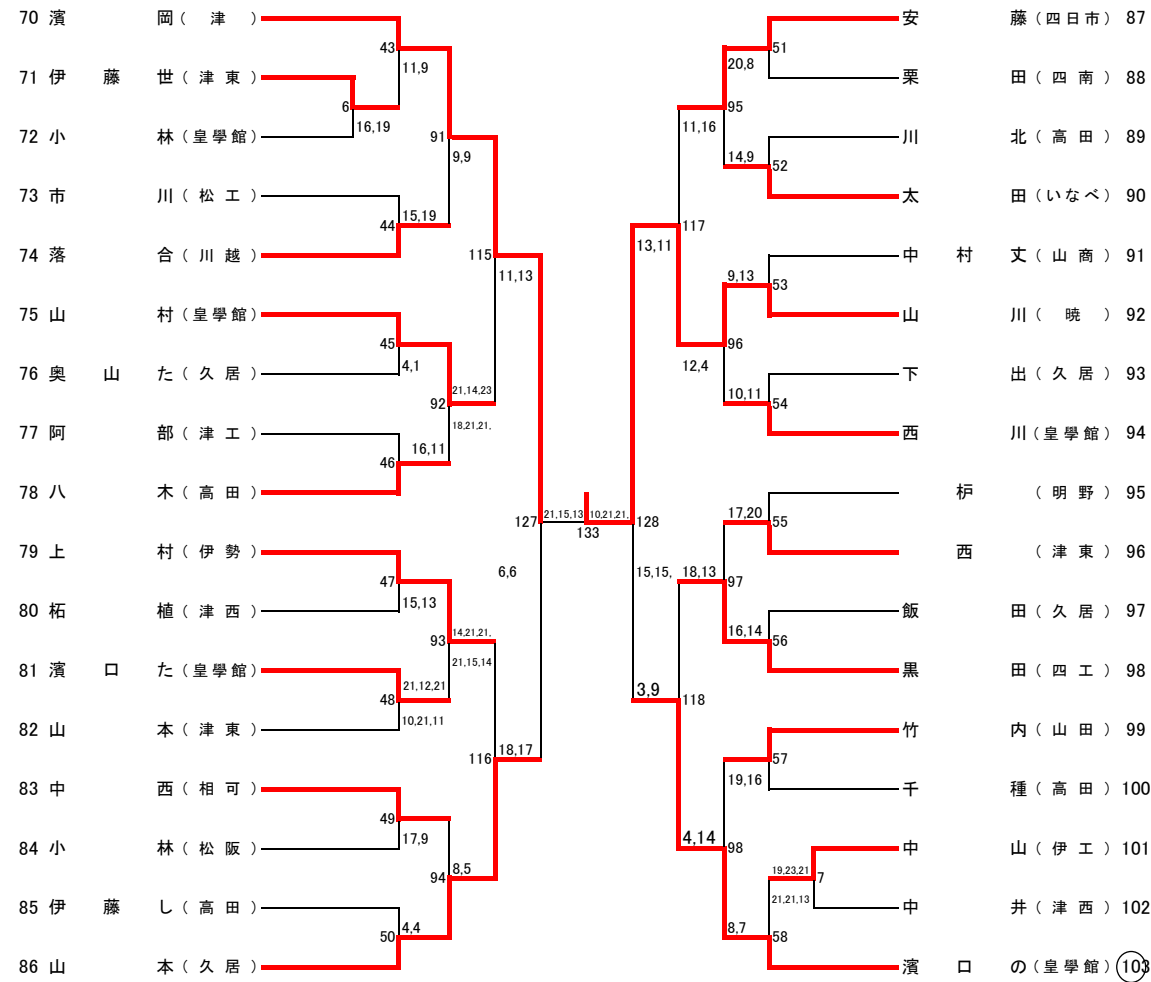

1 ~ 2 コート

3 コート

※全試合 正規ルール

※○印は5月3日の最初の試合の審判。それ以後は敗者審判になります。

※コート割りは、5月3日用です。

4 コート

5 コート

※全試合 正規ルール

※○印は5月3日の最初の試合の審判。それ以後は敗者審判になります。

※コート割りは、5月3日用です。