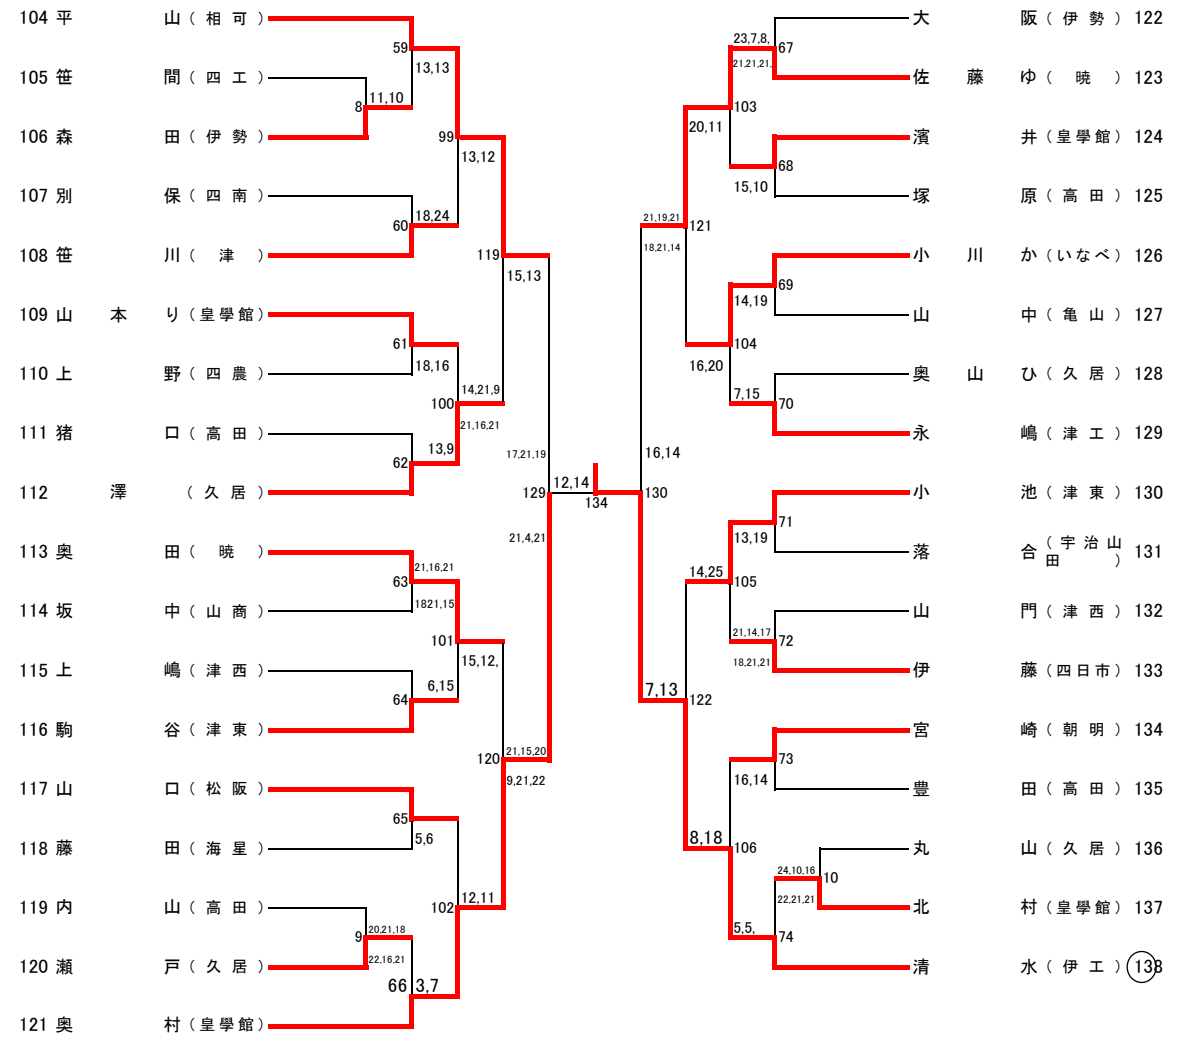

1 ~ 2 コート

3 コート

※全試合 正規ルール

※○印は5月3日の最初の試合の審判。それ以後は敗者審判になります。

※コート割りは、5月3日用です。

4 コート

5 コート

※全試合 正規ルール

※○印は5月3日の最初の試合の審判。それ以後は敗者審判になります。

※コート割りは、5月3日用です。