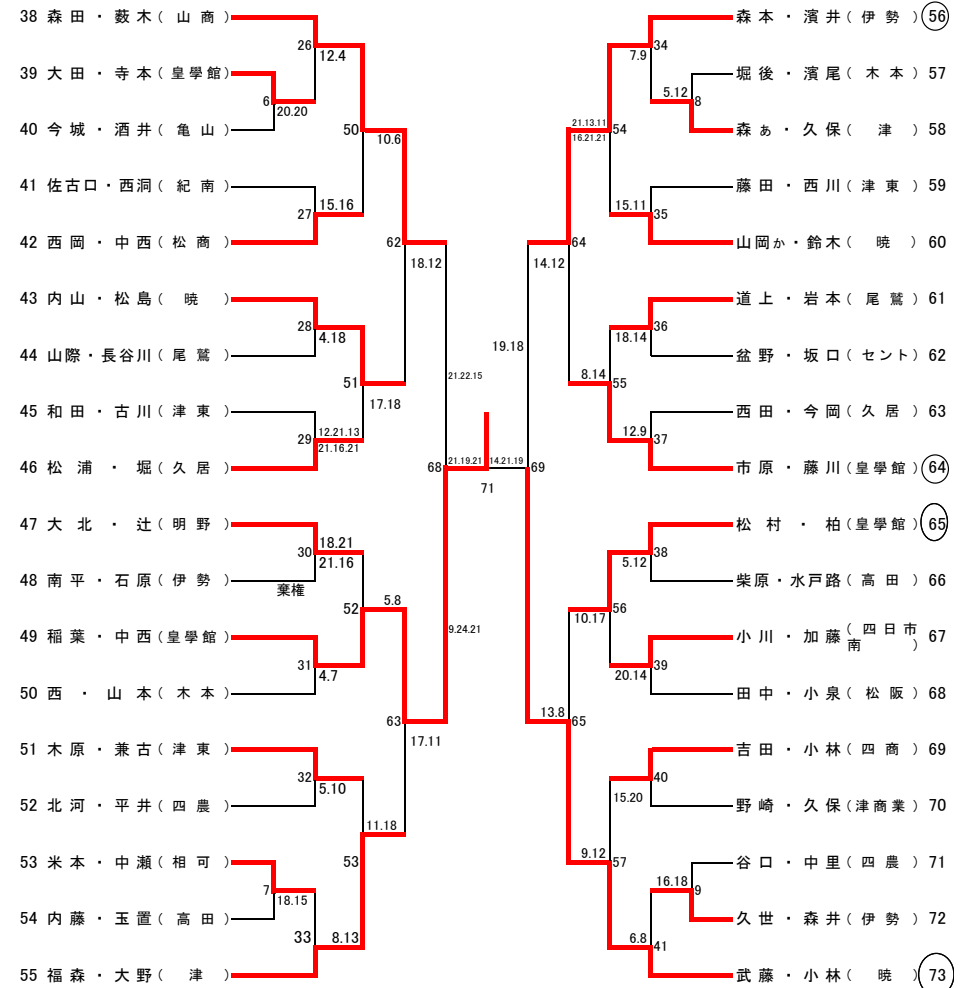

9 ~ 12 コート

13 ~ 16 コート

※全試合 正規ルール

※○印の人は最初の試合の審判。以後敗者審判です。

ゴミは必ず持ち帰ること！！