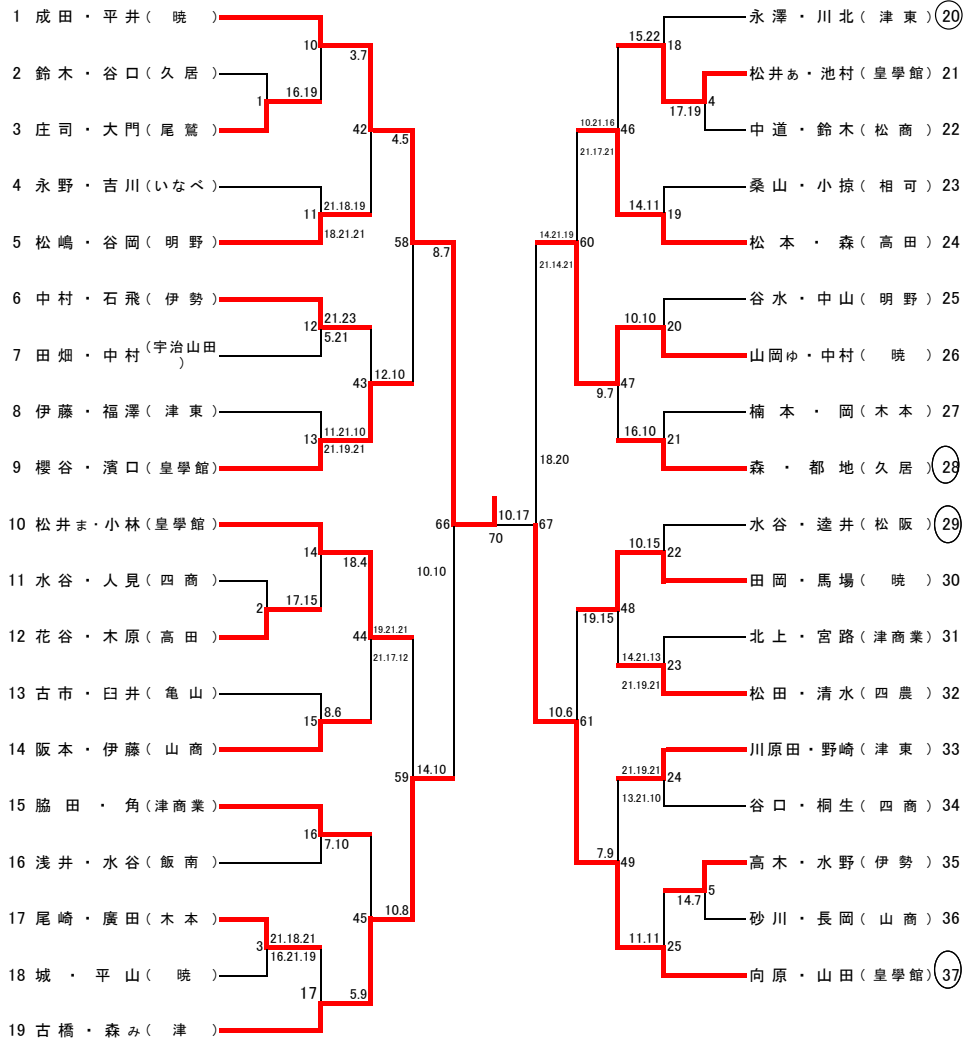

9 ~ 12 コート

13 ~ 16 コート

※全試合 正規ルール

※○印の人は最初の試合の審判。以後敗者審判です。

ゴミは必ず持ち帰ること！！