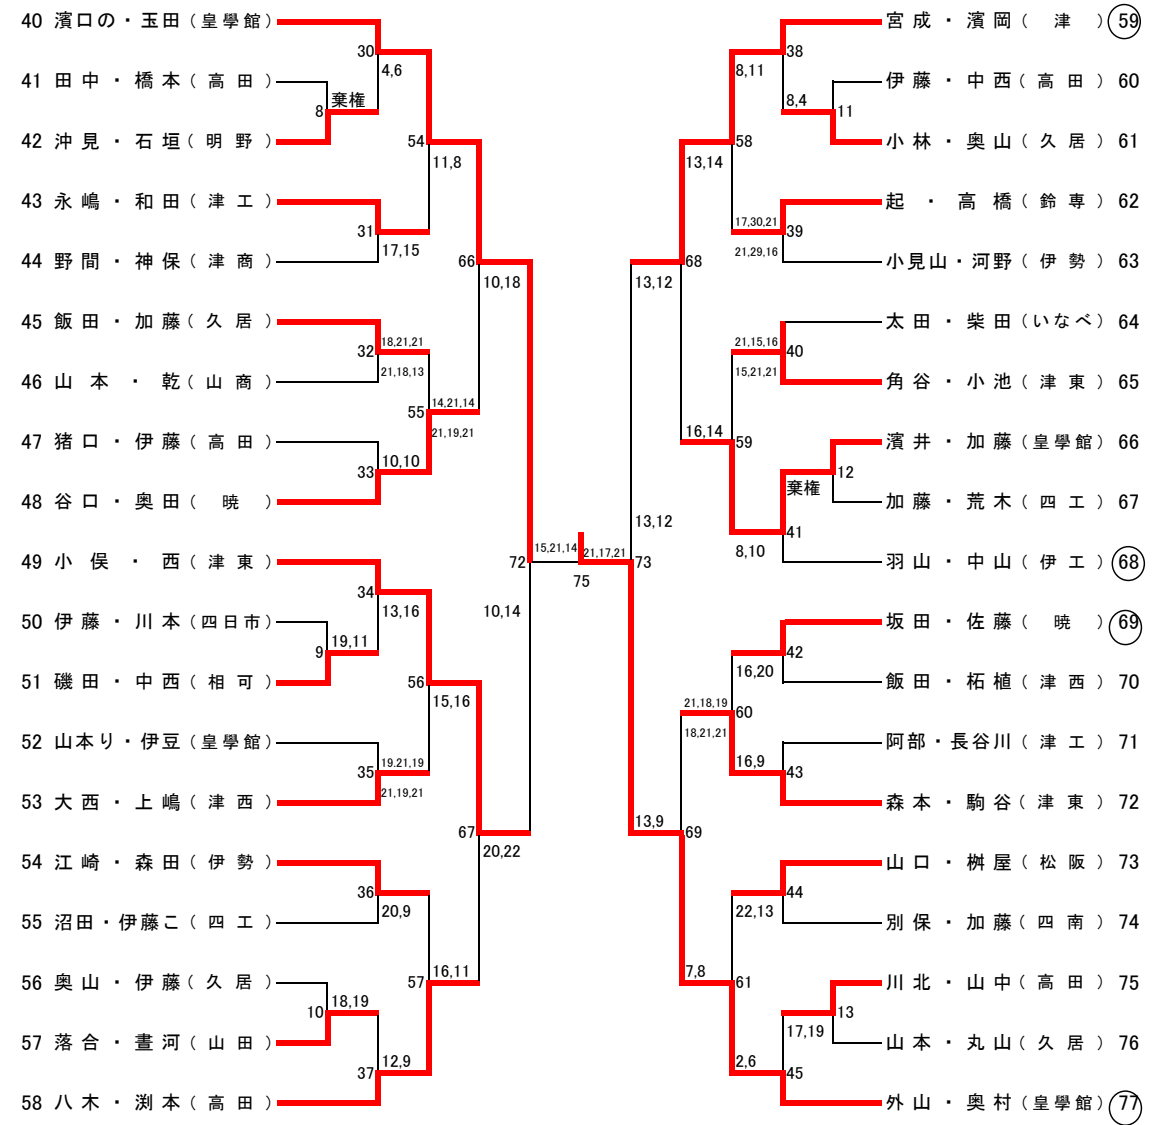

1 ~ 4 コート

5 ~ 8 コート

※全試合 正規ルール

※○印の人は最初の試合の審判。以後敗者審判です。