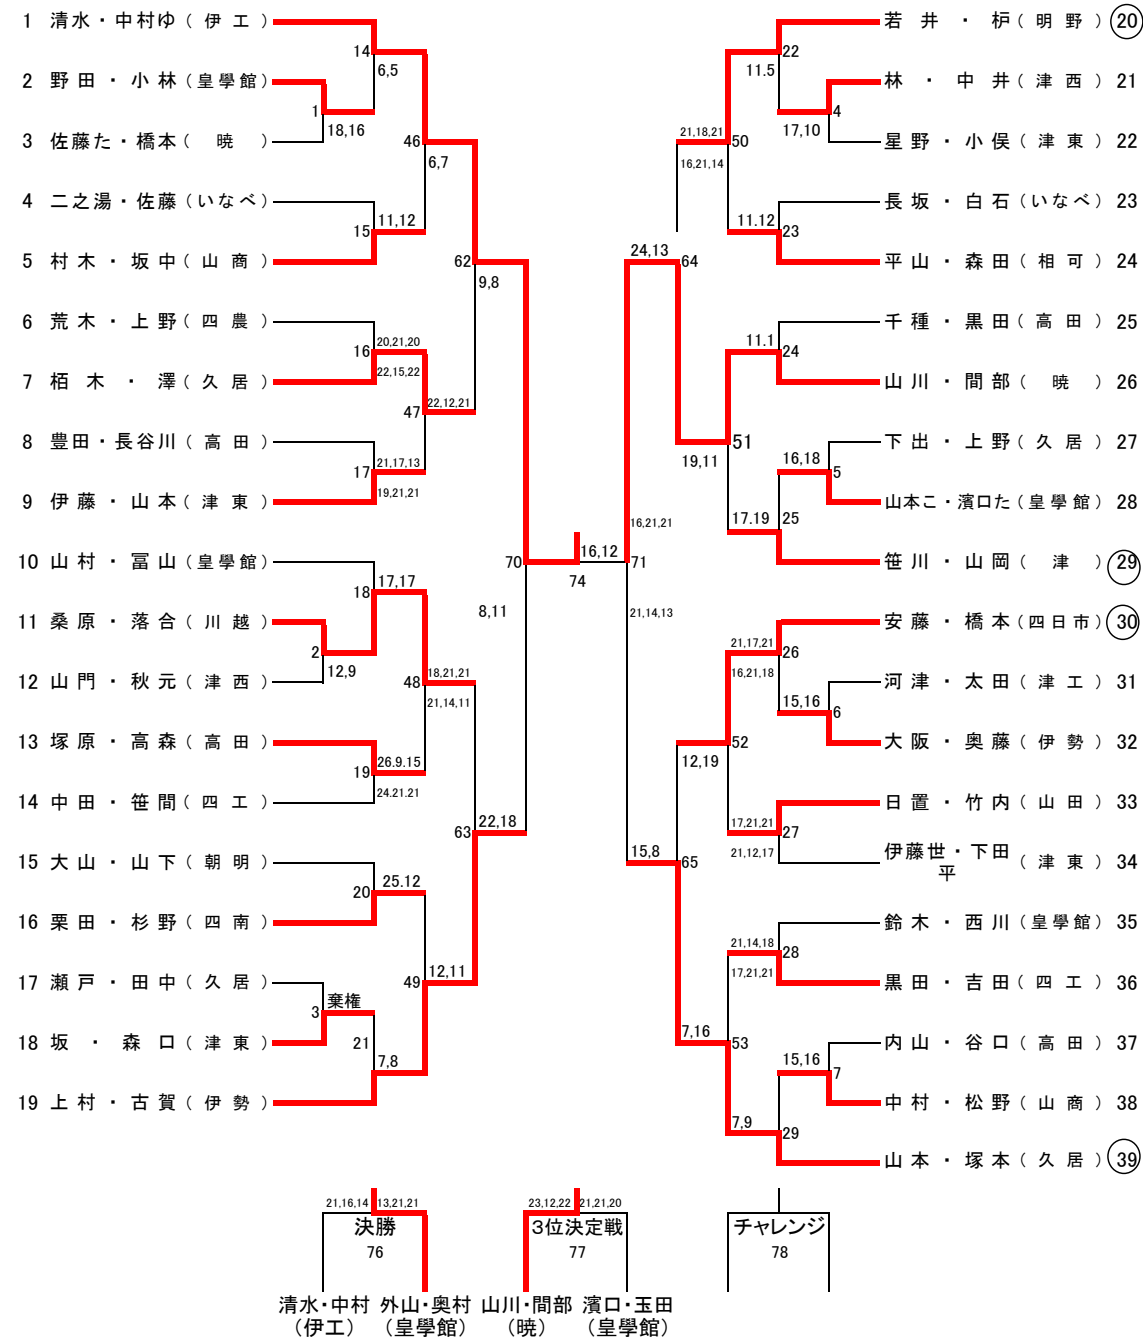

1 ~ 4 コート

5 ~ 8 コート

※全試合 正規ルール

※○印の人は最初の試合の審判。以後敗者審判です。